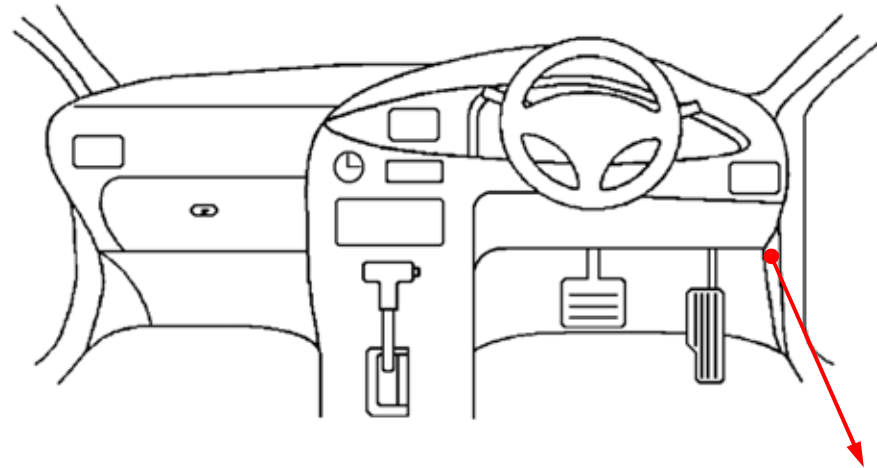

メーカー： 日産

車種名： キャラバン  
(ガソリン車)

管理No： E201205B1

年式： H22 / 12 ~ H24 / 06

車体型式： E25

更新日： H24 / 06

この情報は都度変更されますので、お取り付けの前に必ず最新情報をご確認ください。 『 <http://www.mskw.co.jp/engsta/> 』

**L端子配線 (灰色線)**  
(オルタネーター直)

2Pカプラ

**ドアスイッチ配線 (茶色線)**

12Pカプラ

注：カプラの配線は、ハーネス側から見た図です。  
グレード、オプション装着状況等により、車体側配線色やカプラの位置等が異なる場合があります。  
その場合は、本体添付の取付説明書に従って、接続先を探してお取り付けください。