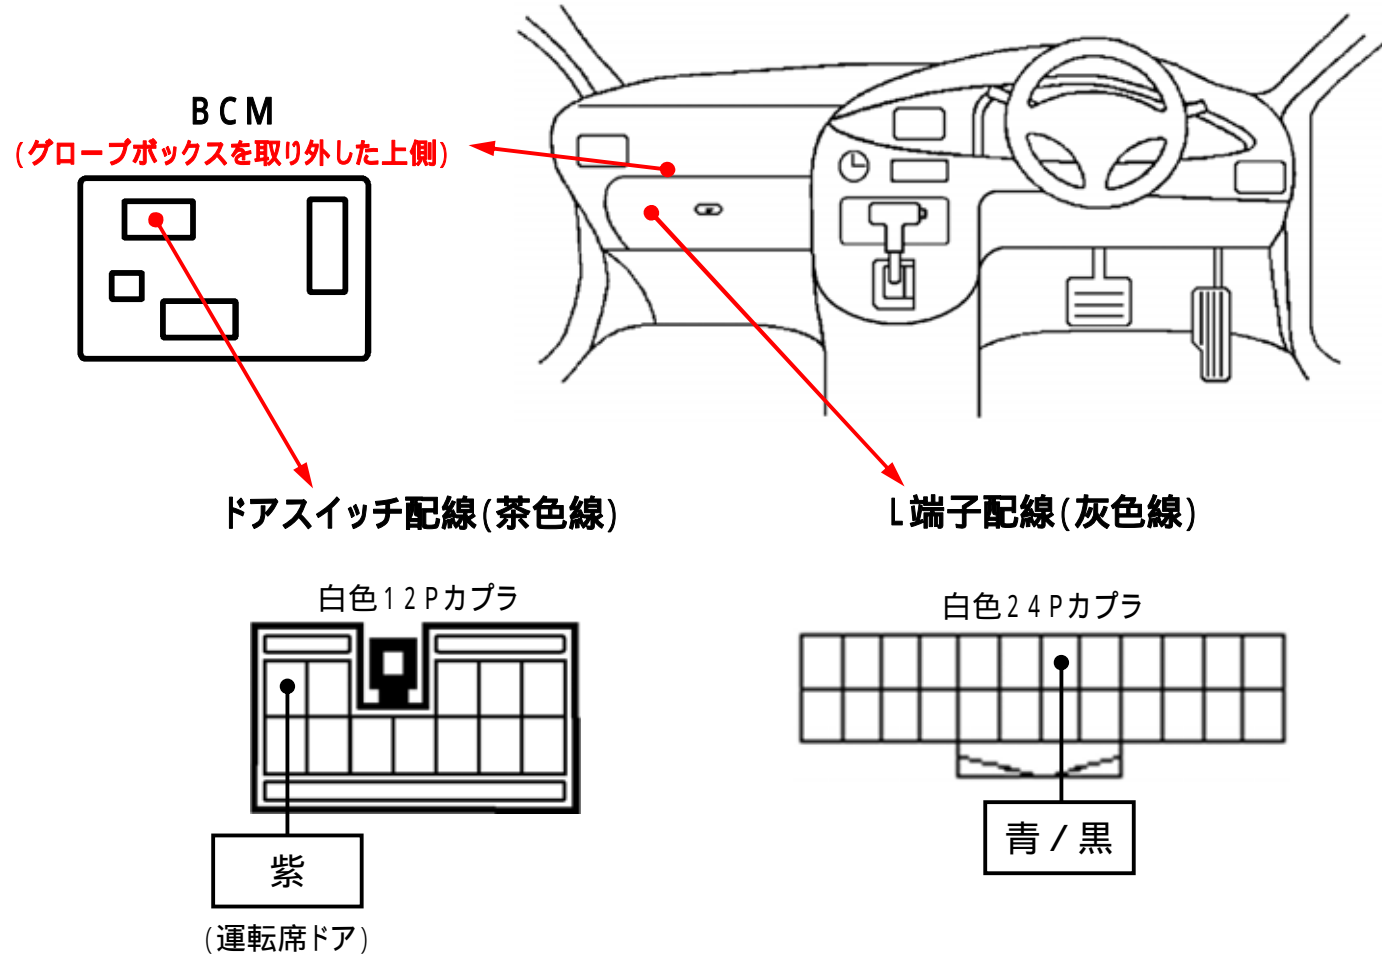

メーカー： 日産

車種名： セレナ  
(インテリジェントキーなし車)

管理No： E203206B1

年式： H19 / 12 ~ H22 / 11

車体型式： C25

更新日： H22 / 11

この情報は都度変更されますので、お取り付けの前に必ず最新情報をご確認ください。『 <http://www.mskw.co.jp/engsta/> 』

注：カブラの配線は、ハーネス側から見た図です。  
グレード、オプション装着状況等により、車体側配線色やカブラの位置等が異なる場合があります。  
その場合は、本体添付の取付説明書に従って、接続先を探してお取り付けください。