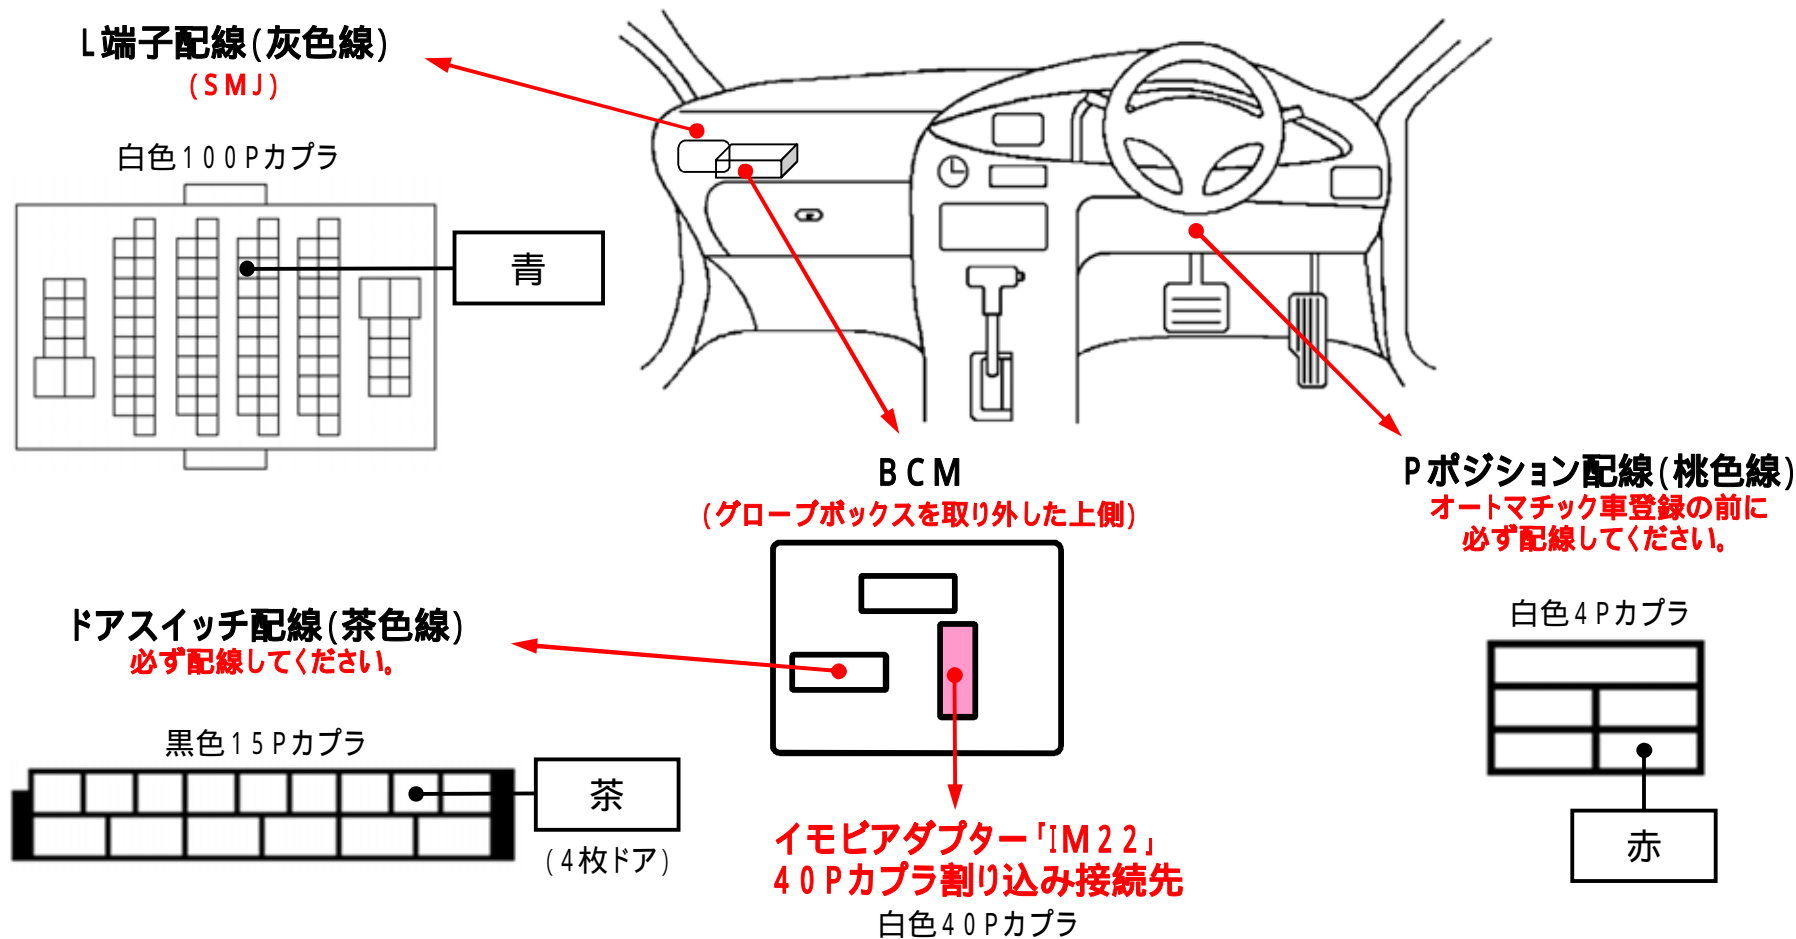

メーカー： 日産

車種名： ティーダ
(インテリジェントキー装着車)

管理No： E203402B3

年式： H20 / 01 ~ H24 / 09

車体型式： C11

更新日： H24 / 10

この情報は都度変更されますので、お取り付けの前に必ず最新情報をご確認ください。 『 <http://www.mskw.co.jp/engsta/> 』

注：カプラの配線は、ハーネス側から見た図です。
グレード、オプション装着状況等により、車体側配線色やカプラの位置等が異なる場合があります。
その場合は、本体添付の取付説明書に従って、接続先を探してお取り付けください。