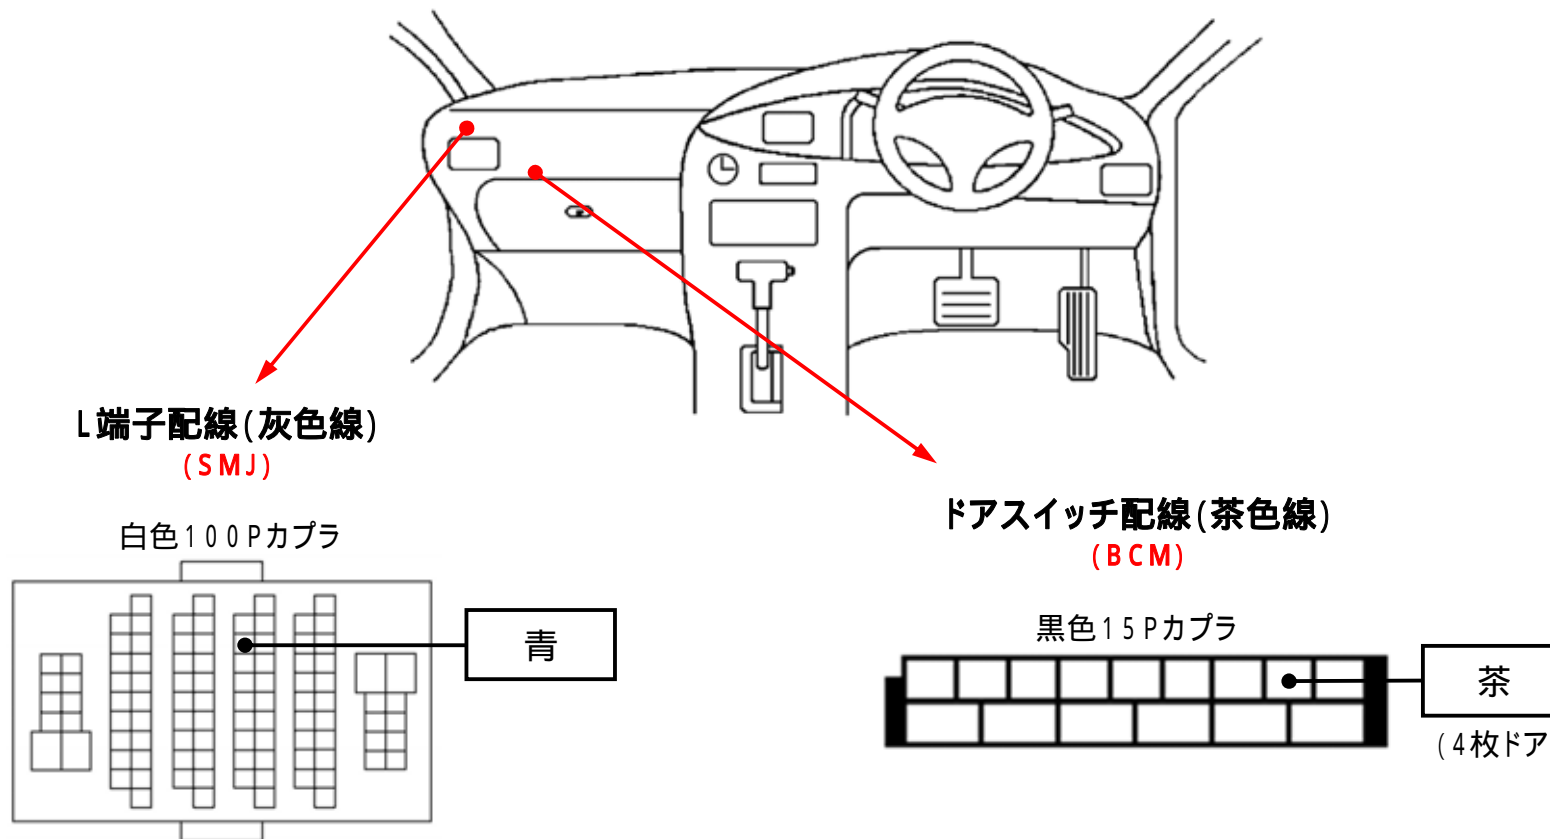

メーカー： 日産

車種名： ティーダ ラティオ (HR15 CVT以外)
(インテリジェントキーなし車)

管理No： E203502B1

年式： H20 / 01 ~ H24 / 09

車体型式： C11

更新日： H24 / 10

この情報は都度変更されますので、お取り付けの前に必ず最新情報をご確認ください。 『 <http://www.mskw.co.jp/engsta/> 』

注：カプラの配線は、ハーネス側から見た図です。
グレード、オプション装着状況等により、車体側配線色やカプラの位置等が異なる場合があります。
その場合は、本体添付の取付説明書に従って、接続先を探してお取り付けください。