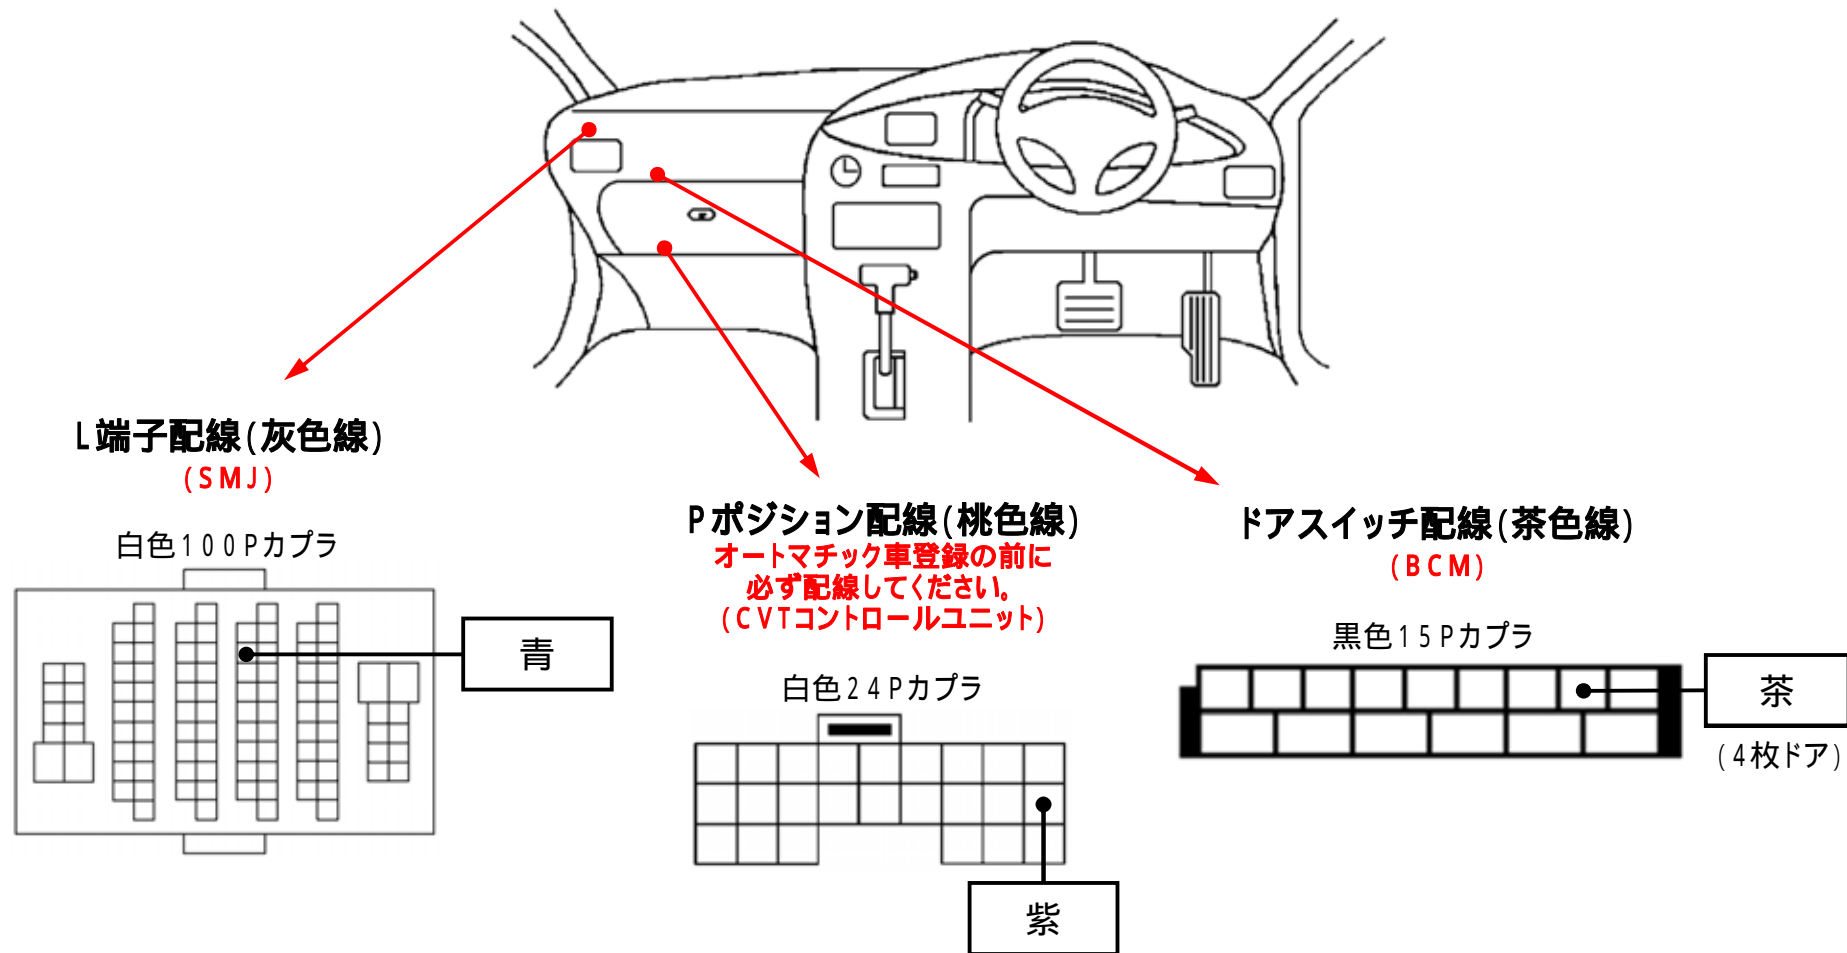

メーカー: 日産

車種名: ティーダ ラティオ (HR15 CVT)
(インテリジェントキーなし車)

管理No: E203502B2

年式: H20 / 01 ~ H24 / 09

車体型式: C11

更新日: H24 / 10

この情報は都度変更されますので、お取り付けの前に必ず最新情報をご確認ください。『 <http://www.mskw.co.jp/engsta/> 』

注: カプラの配線は、ハーネス側から見た図です。
グレード、オプション装着状況等により、車体側配線色やカプラの位置等が異なる場合があります。
その場合は、本体添付の取付説明書に従って、接続先を探してお取り付けください。