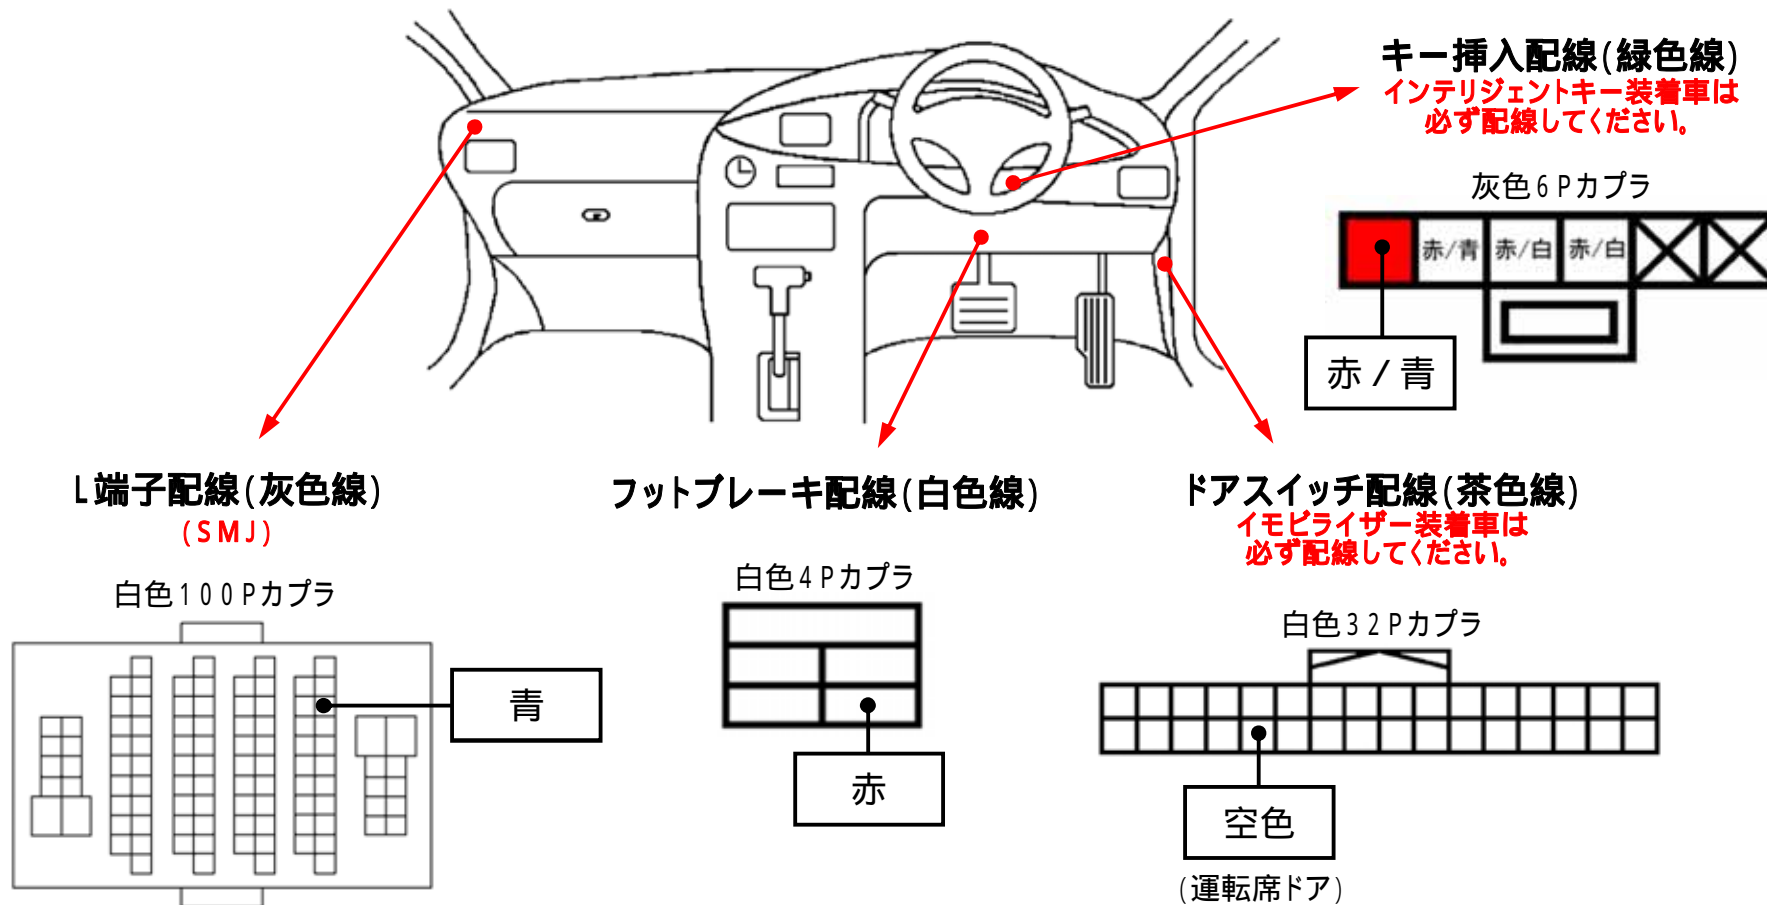

メーカー： 日産

車種名： ノート (HR15 CVT以外)

管理No： E203902A

年式： H20 / 01 ~ H24 / 09

車体型式： E11

更新日： H24 / 09

この情報は都度変更されますので、お取り付けの前に必ず最新情報をご確認ください。 『 <http://www.mskw.co.jp/engsta/> 』

注：カブラの配線は、ハーネス側から見た図です。
 グレード、オプション装着状況等により、車体側配線色やカブラの位置等が異なる場合があります。
 その場合は、本体添付の取付説明書に従って、接続先を探してお取り付けください。