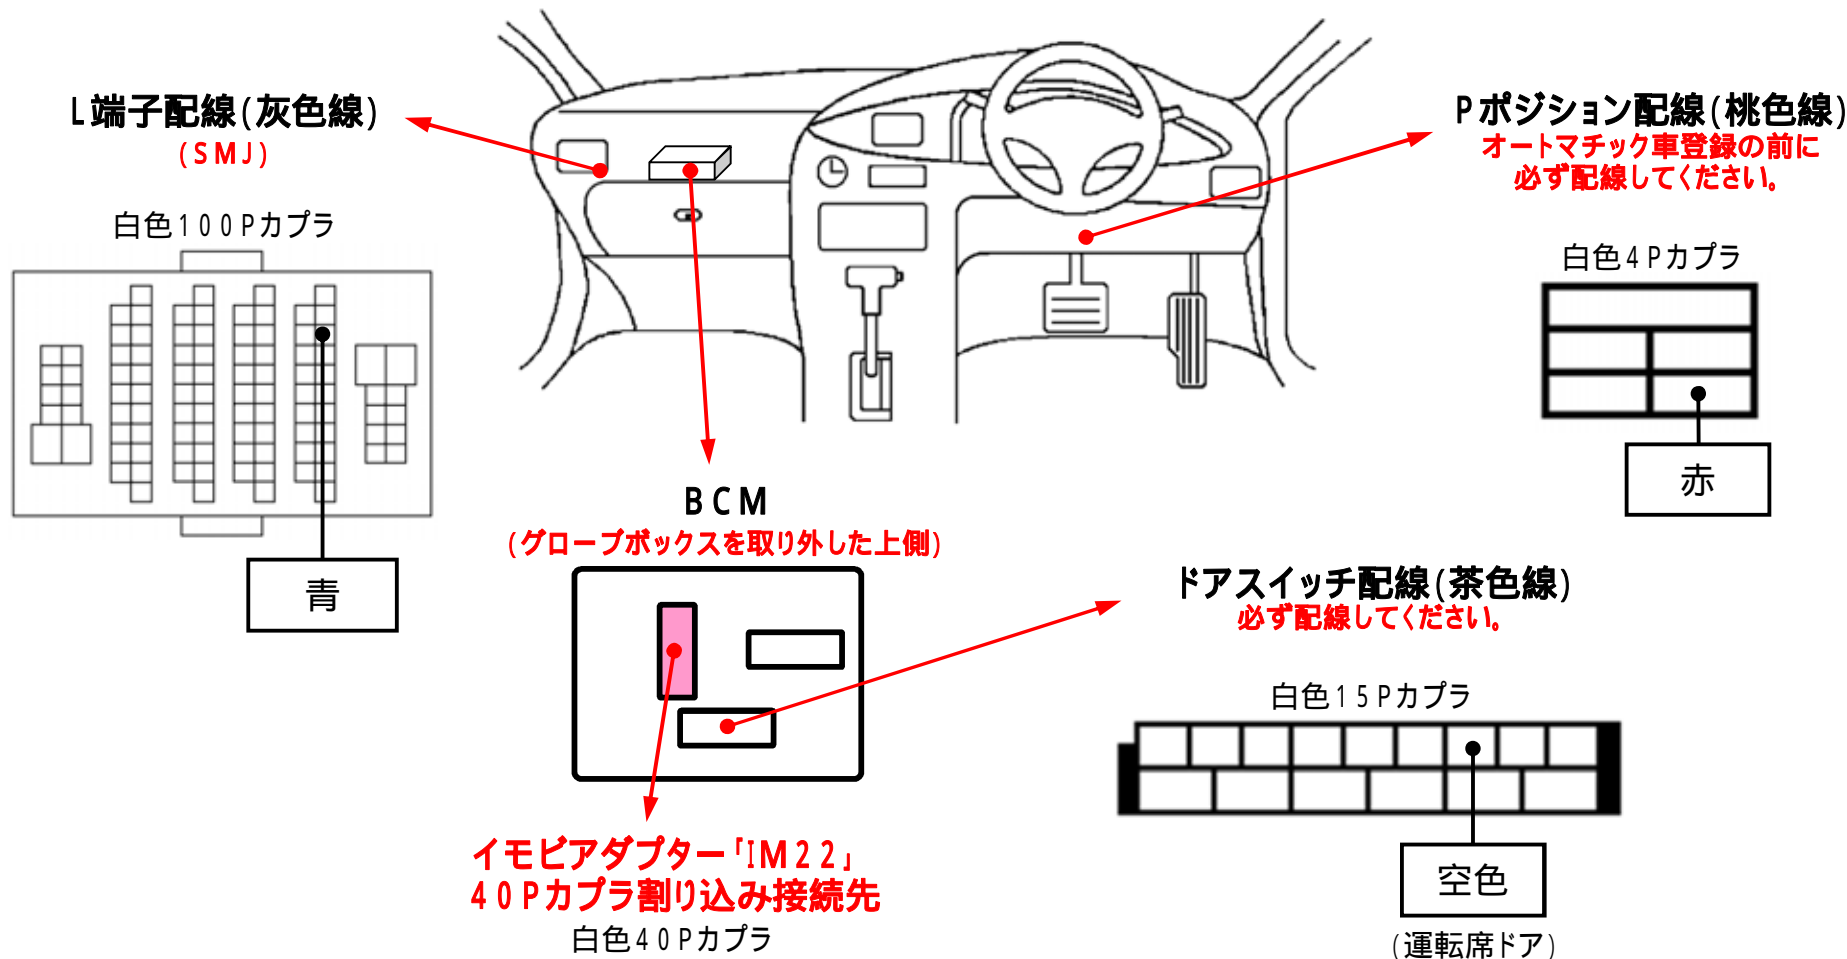

メーカー： 日産

車種名： ノート  
(インテリジェントキー装着車)

管理No： E203902B3

年式： H20 / 01 ~ H24 / 09

車体型式： E11

更新日： H24 / 09

この情報は都度変更されますので、お取り付けの前に必ず最新情報をご確認ください。 『 <http://www.mskw.co.jp/engsta/> 』

注：カブラの配線は、ハーネス側から見た図です。  
グレード、オプション装着状況等により、車体側配線色やカブラの位置等が異なる場合があります。  
その場合は、本体添付の取付説明書に従って、接続先を探してお取り付けください。