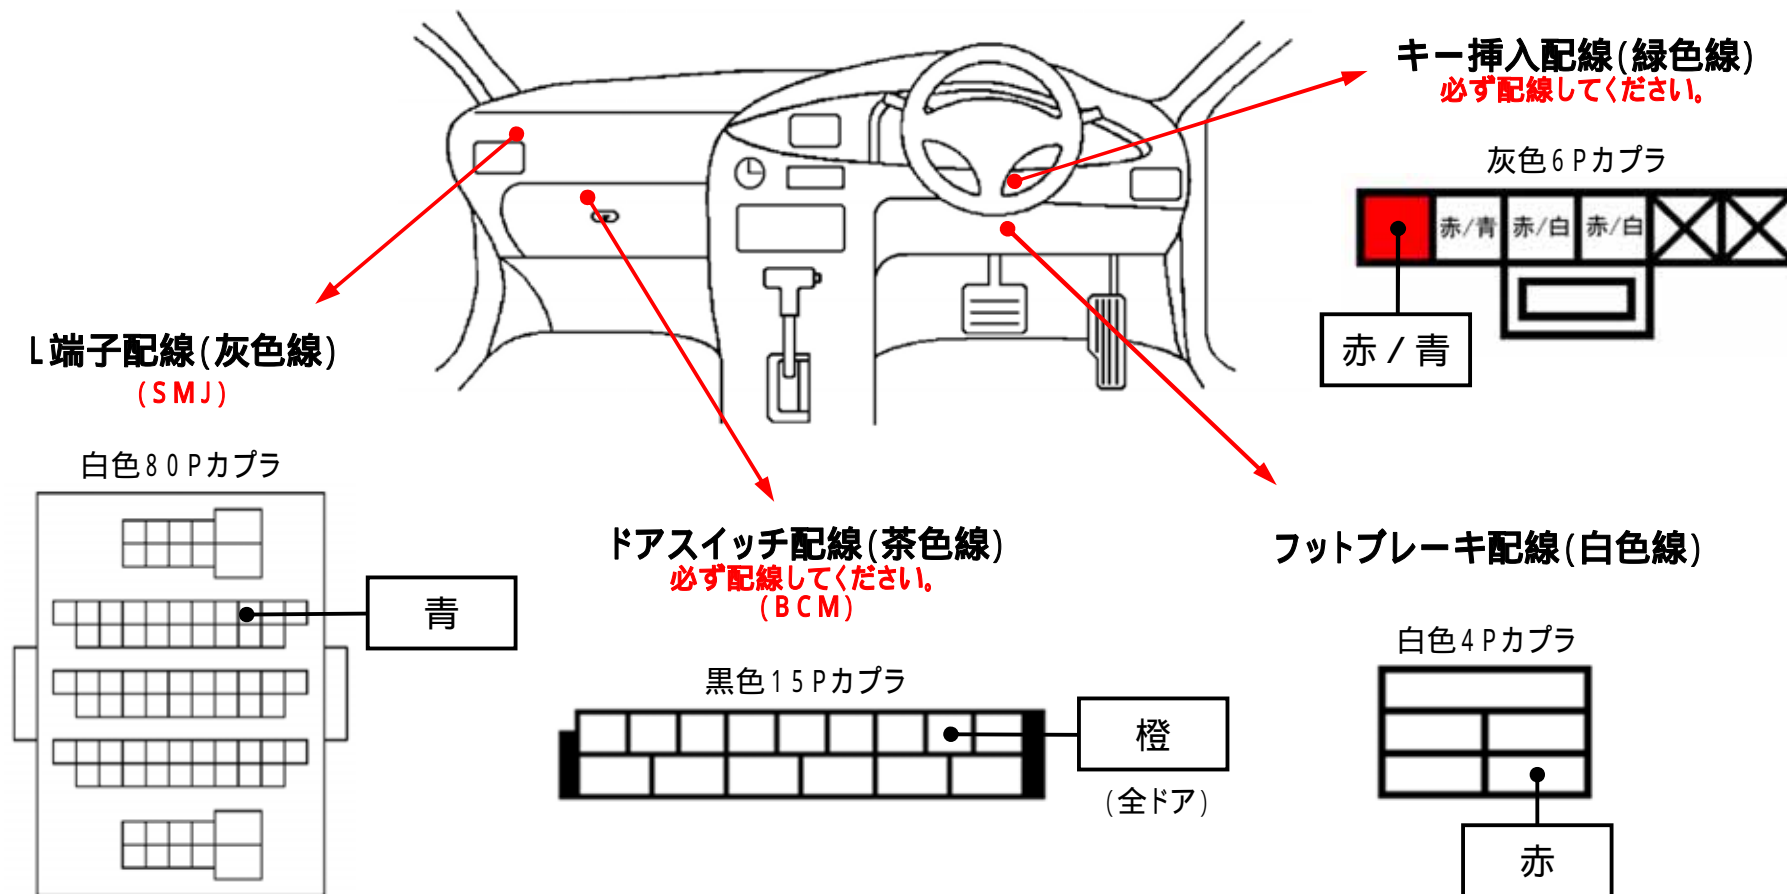

メーカー： 日産

車種名：ブルーバードシルフィ

管理No：E205102A

年式：H21 / 05 ~ H24 / 12

車体型式：G11

更新日：H25 / 01

この情報は都度変更されますので、お取り付けの前に必ず最新情報をご確認ください。『 <http://www.mskw.co.jp/engsta/> 』

注：カプラの配線は、ハーネス側から見た図です。
グレード、オプション装着状況等により、車体側配線色やカプラの位置等が異なる場合があります。
その場合は、本体添付の取付説明書に従って、接続先を探してお取り付けください。