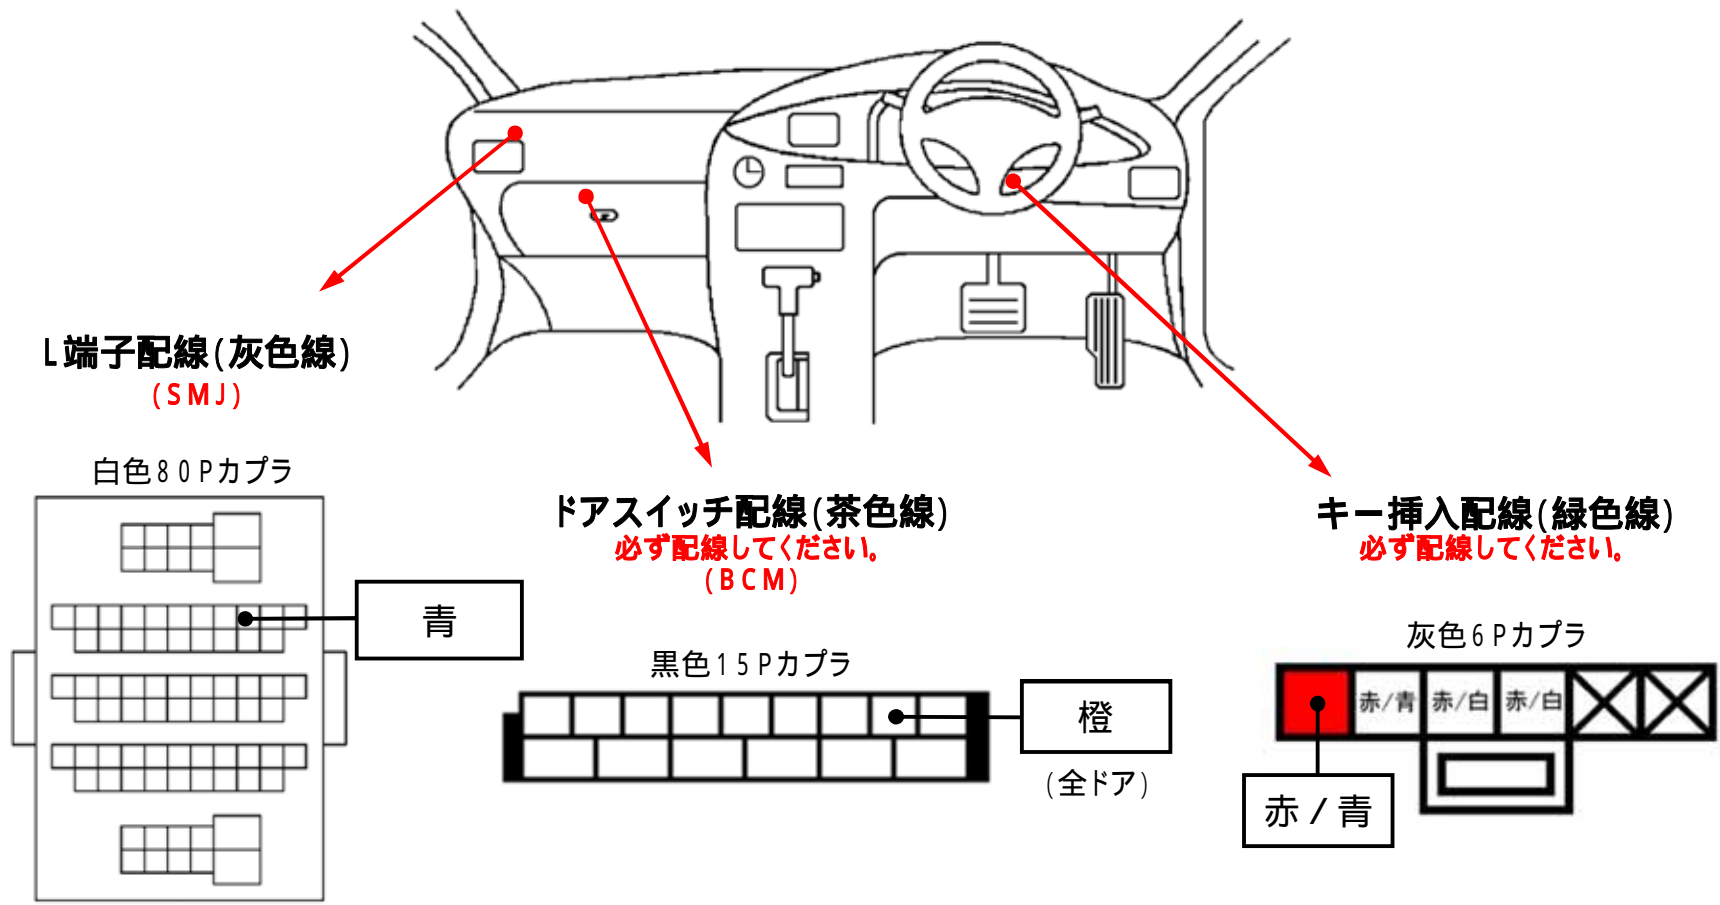

メーカー： 日産

車種名：ブルーバードシルフィ

管理No：E205102B

年式：H21 / 05 ~ H24 / 12

車体型式：G11

更新日：H25 / 01

この情報は都度変更されますので、お取り付けの前に必ず最新情報をご確認ください。『 <http://www.mskw.co.jp/engsta/> 』

注：カプラの配線は、ハーネス側から見た図です。
グレード、オプション装着状況等により、車体側配線色やカプラの位置等が異なる場合があります。
その場合は、本体添付の取付説明書に従って、接続先を探してお取り付けください。