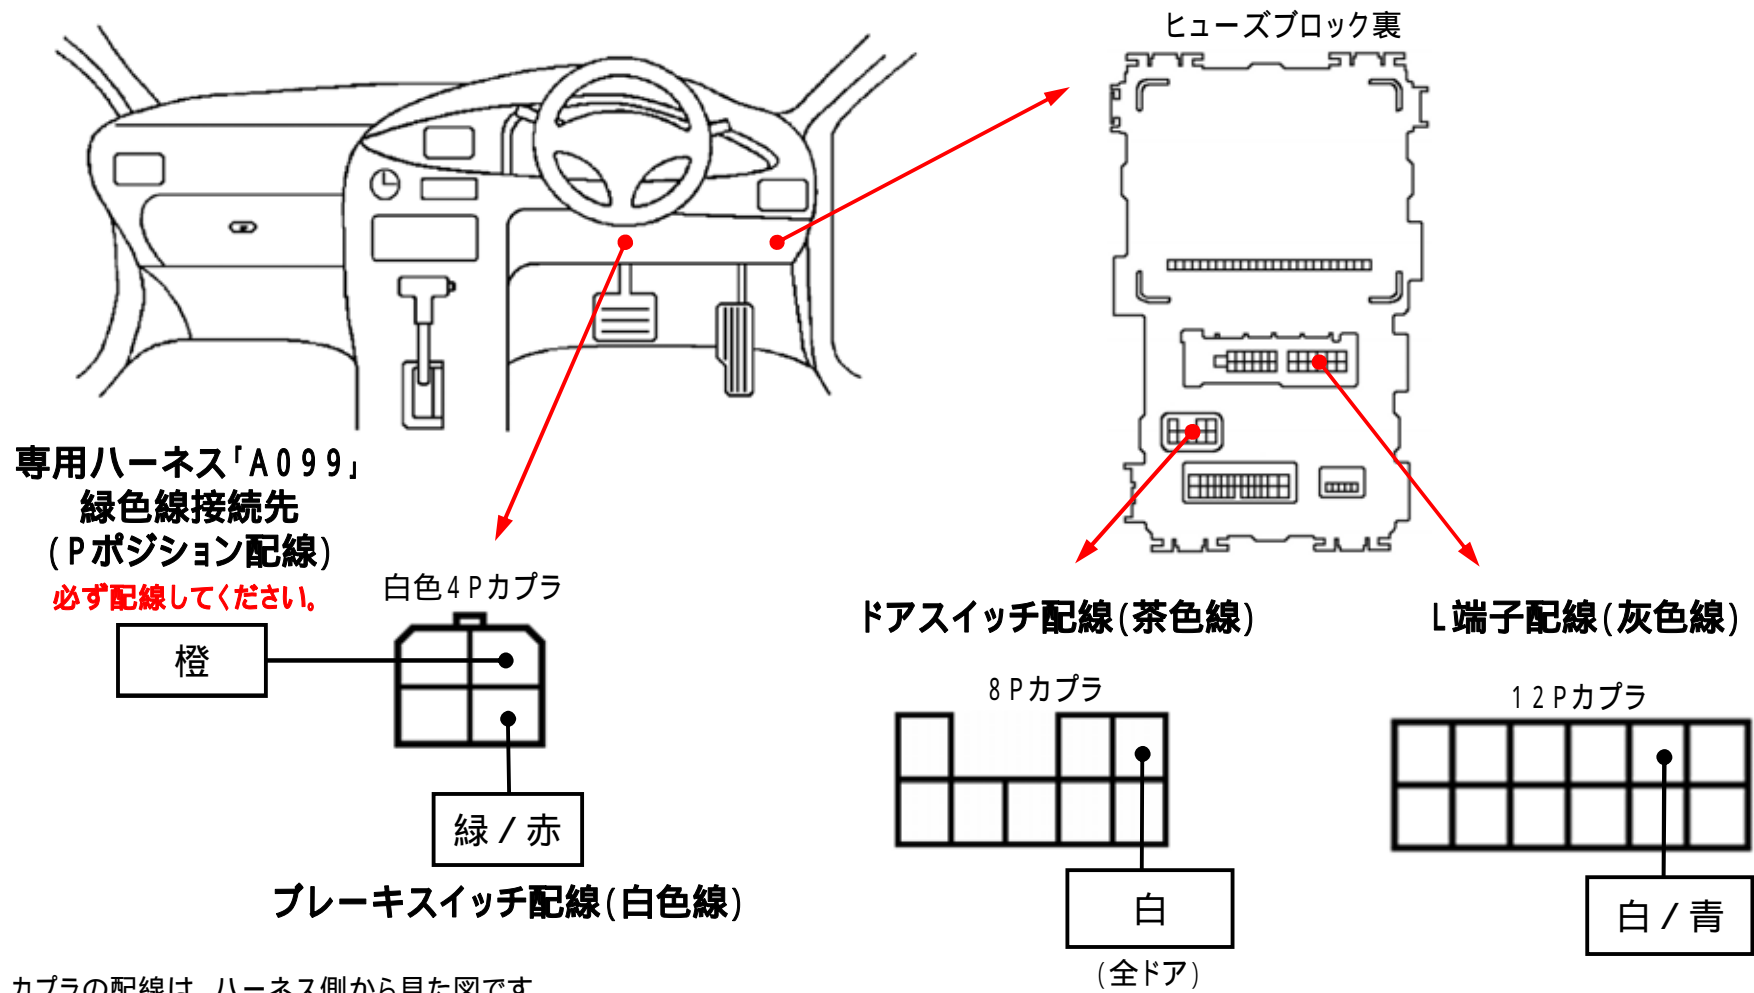

メーカー： 日産

車種名： モコ

管理No： E206102A

年式： H21 / 06 ~ H23 / 02

車体型式： MG22S

更新日： H23 / 02

この情報は都度変更されますので、お取り付けの前に必ず最新情報をご確認ください。『 <http://www.mskw.co.jp/engsta/> 』

注：カプラの配線は、ハーネス側から見た図です。
グレード、オプション装着状況等により、車体側配線色やカプラの位置等が異なる場合があります。
その場合は、本体添付の取付説明書に従って接続先を探してお取り付けください。