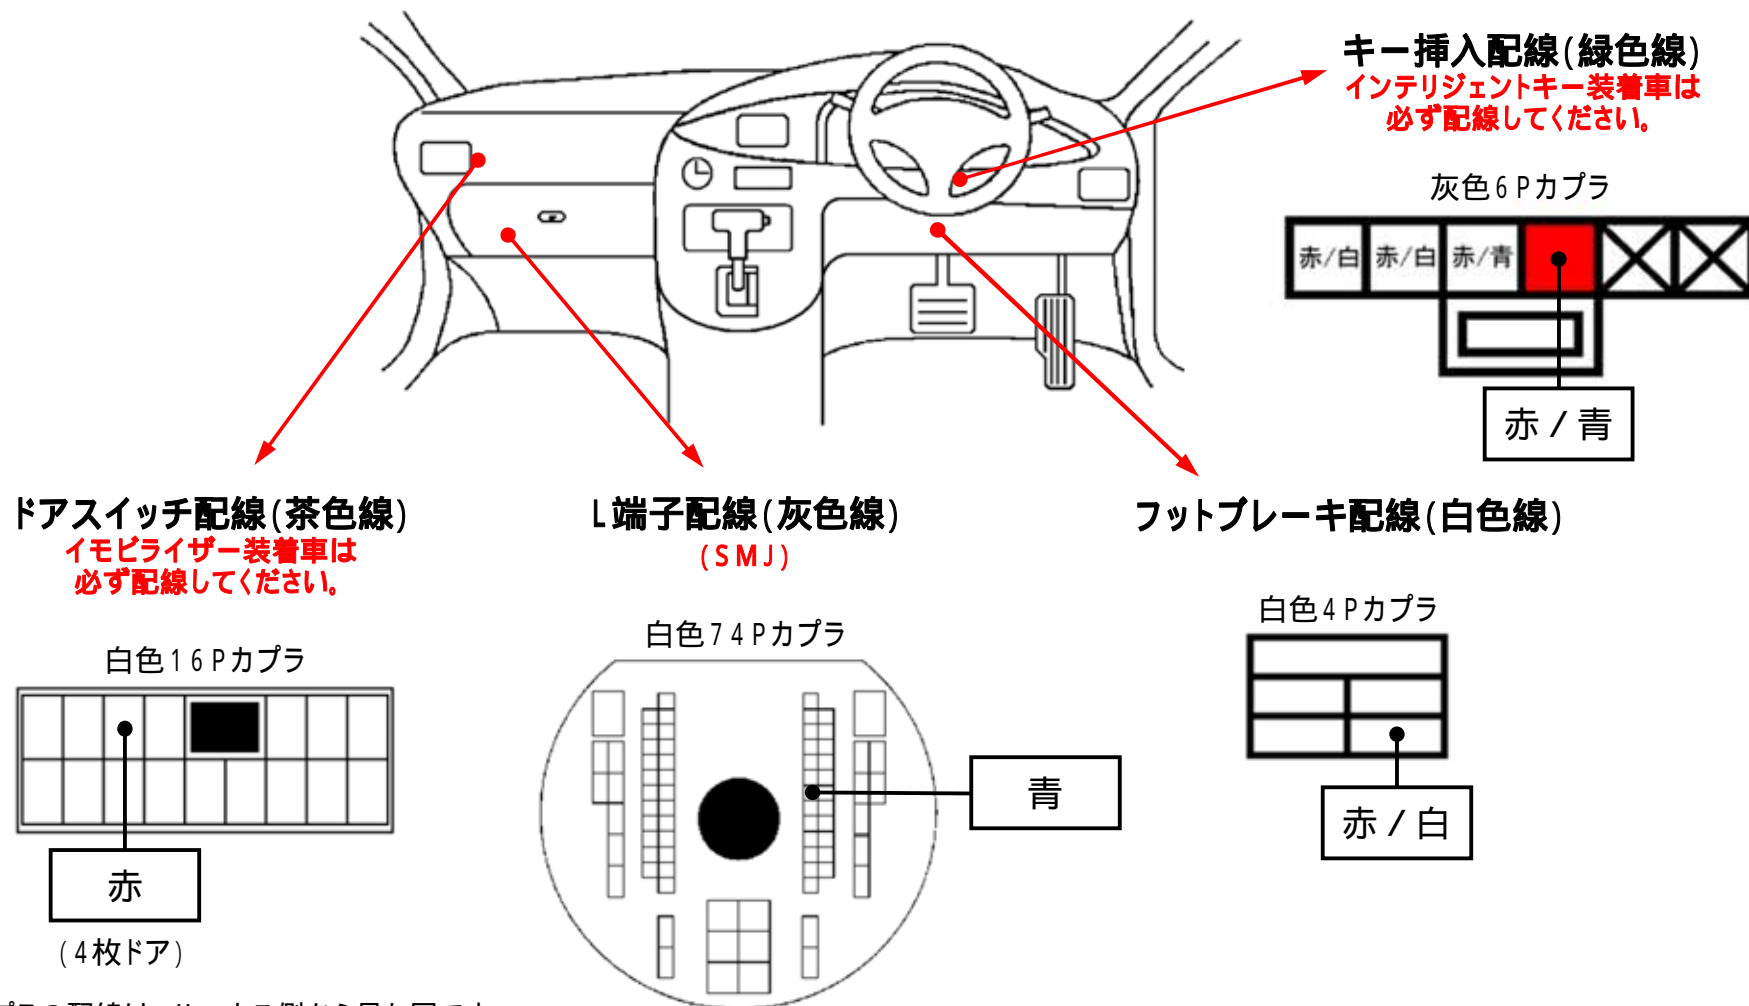

メーカー： 日産

車種名：ラフェスタ

管理No：E206301A

年式：H19 / 05 ~ H23 / 06

車体型式：B30

更新日：H23 / 06

この情報は都度変更されますので、お取り付けの前に必ず最新情報をご確認ください。『 <http://www.mskw.co.jp/engsta/> 』

注：カブラの配線は、ハーネス側から見た図です。
グレード、オプション装着状況等により、車体側配線色やカブラの位置等が異なる場合があります。
その場合は、本体添付の取付説明書に従って、接続先を探してお取り付けください。