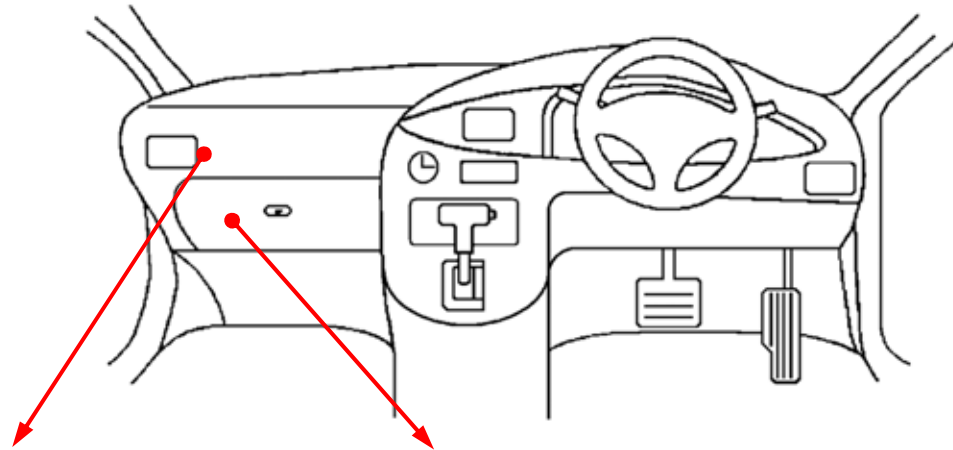

メーカー： 日産

車種名：ラフェスタ
(インテリジェントキーなし車)

管理No：E206301B1

年式：H19 / 05 ~ H23 / 06

車体型式：B30

更新日：H23 / 06

この情報は都度変更されますので、お取り付けの前に必ず最新情報をご確認ください。『 <http://www.mskw.co.jp/engsta/> 』

ドアスイッチ配線(茶色線)

L端子配線(灰色線)

(SMJ)

白色16Pカプラ