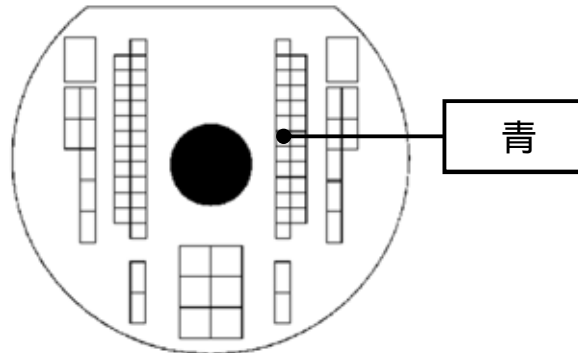

L端子配線(灰色線)

(SMJ)

白色16Pカプラ

赤

(4枚ドア)

白色74Pカプラ

青

注：カプラの配線は、ハーネス側から見た図です。
グレード、オプション装着状況等により、車体側配線色やカプラの位置等が異なる場合があります。
その場合は、本体添付の取付説明書に従って、接続先を探してお取り付けください。