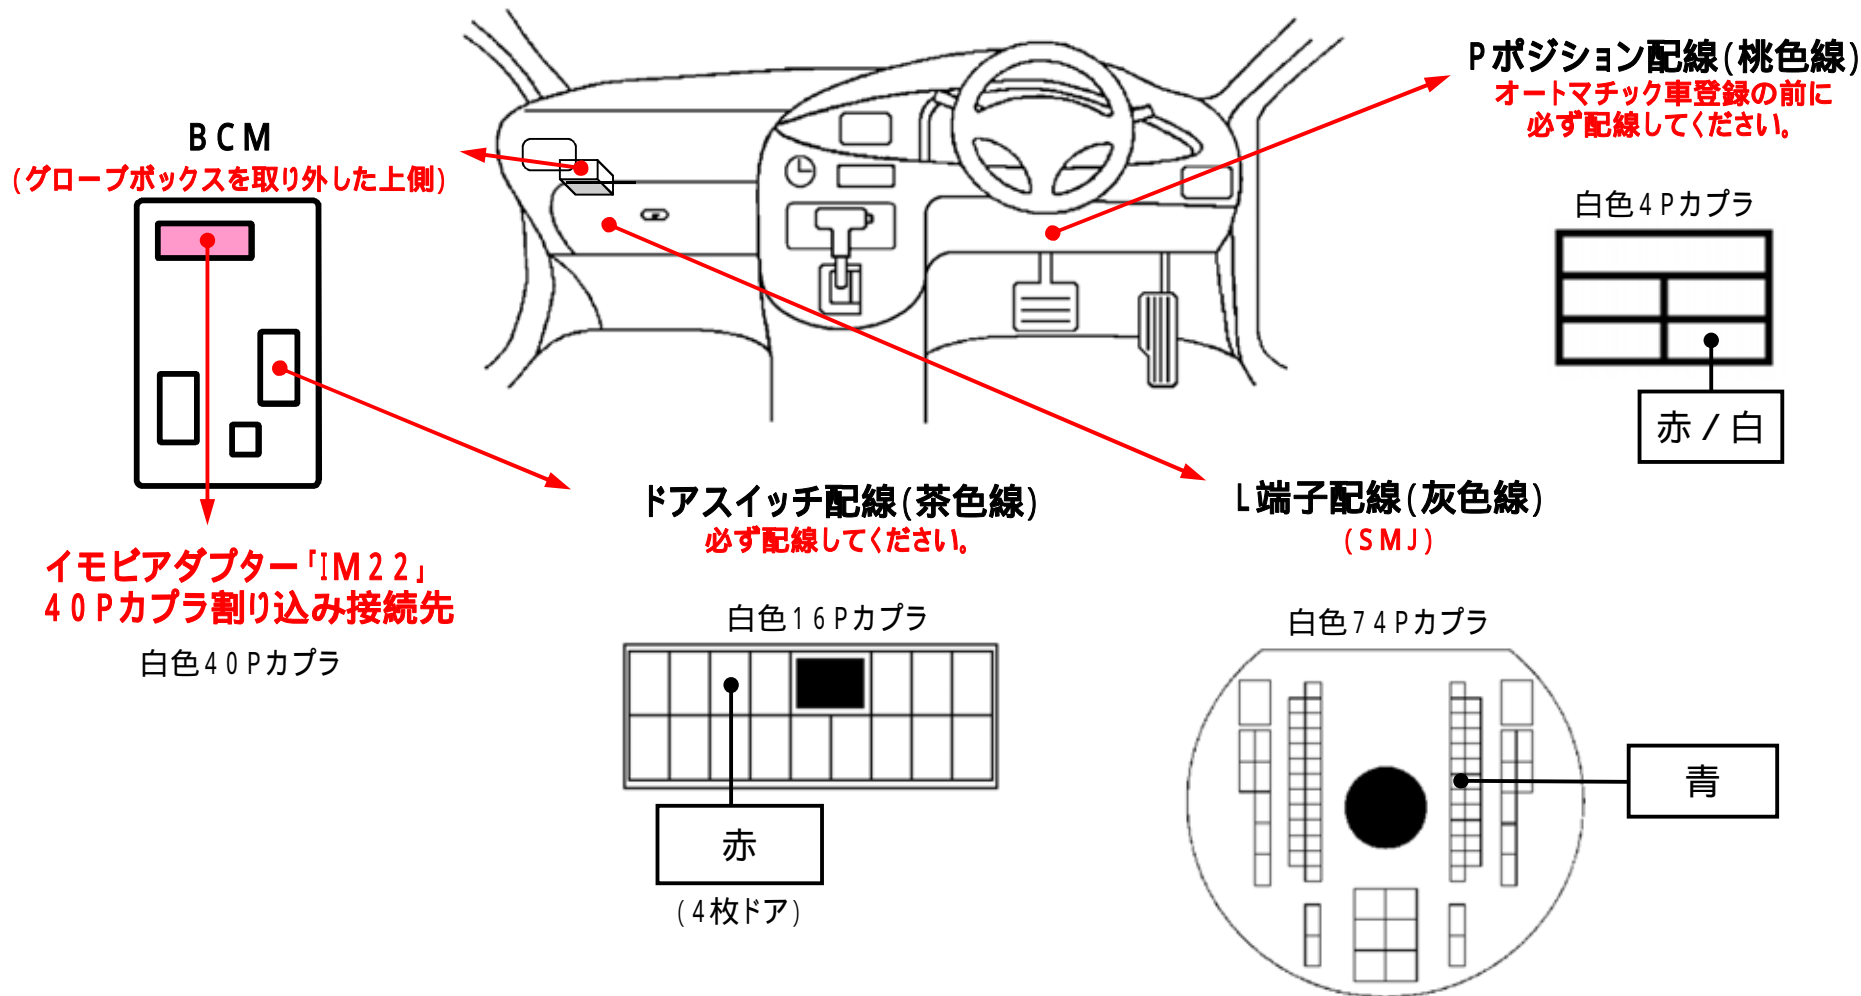

メーカー： 日産

車種名：ラフェスタ
(インテリジェントキー装着車)

管理No：E206301B2

年式：H19 / 05 ~ H23 / 06

車体型式：B30

更新日：H23 / 06

この情報は都度変更されますので、お取り付けの前に必ず最新情報をご確認ください。『 <http://www.mskw.co.jp/engsta/> 』

注：カプラの配線は、ハーネス側から見た図です。
グレード、オプション装着状況等により、車体側配線色やカプラの位置等が異なる場合があります。
その場合は、本体添付の取付説明書に従って、接続先を探してお取り付けください。