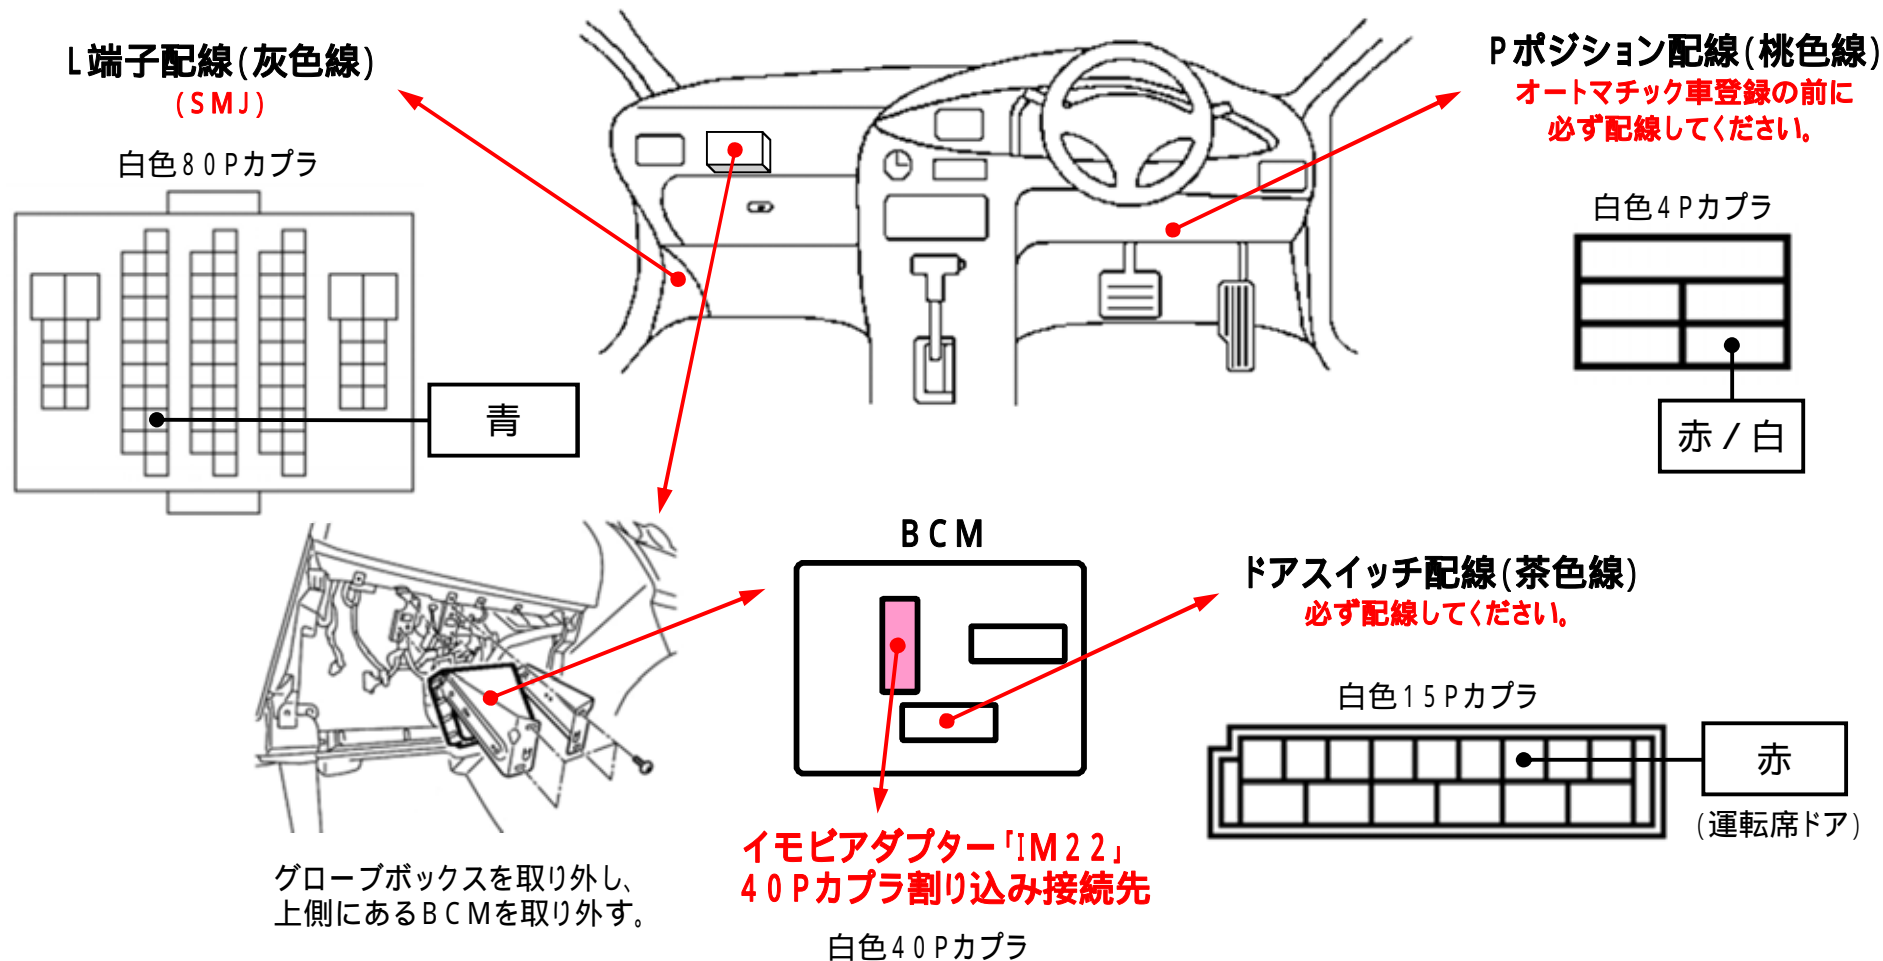

メーカー： 日産

車種名：デュアリス

管理No：E207101B

年式：H21 / 09 ~ H22 / 08

車体型式：J10

更新日：H23 / 08

この情報は都度変更されますので、お取り付けの前に必ず最新情報をご確認ください。『 <http://www.mskw.co.jp/engsta/> 』

注：カプラの配線は、ハーネス側から見た図です。
グレード、オプション装着状況等により、車体側配線色やカプラの位置等が異なる場合があります。
その場合は、本体添付の取付説明書に従って、接続先を探してお取り付けください。