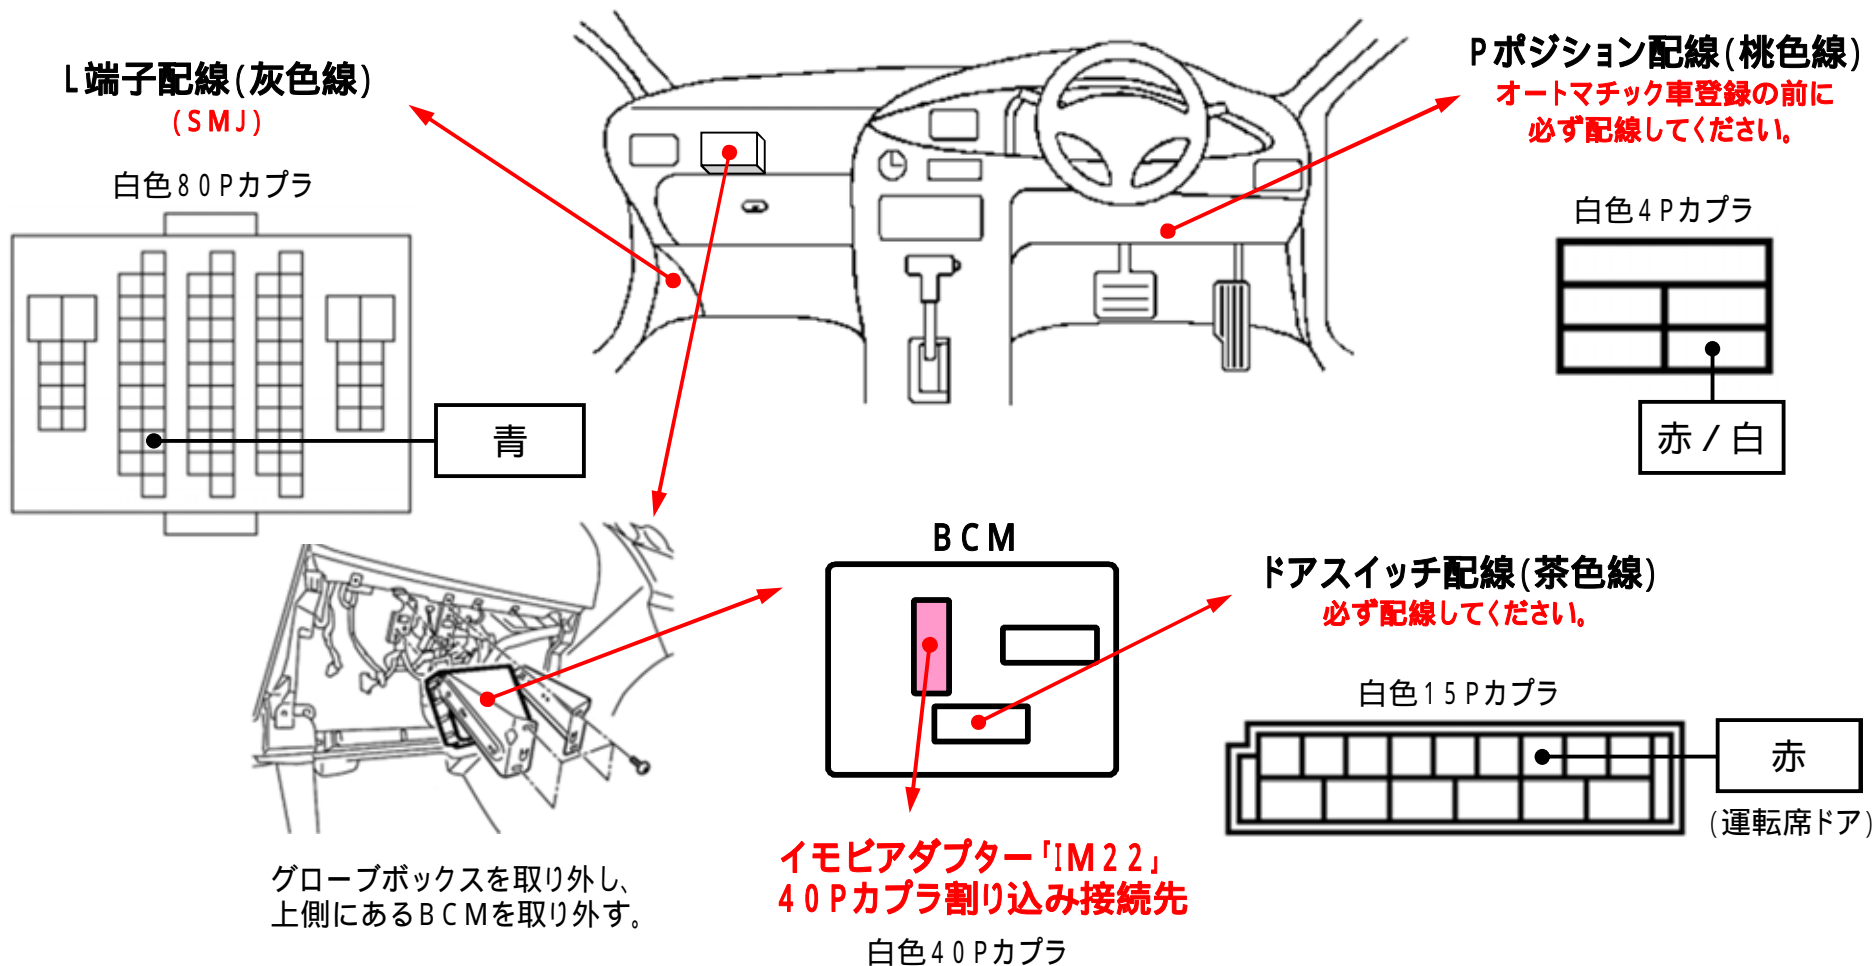

メーカー： 日産

車種名：デュアリス

管理No：E207102B

年式：H22/08 ~ H26/03

車体型式：J10

更新日：H26/11

この情報は都度変更されますので、お取り付けの前に必ず最新情報をご確認ください。『 <http://www.mskw.co.jp/engsta/> 』

注：カブラの配線は、ハーネス側から見た図です。  
グレード、オプション装着状況等により、車体側配線色やカブラの位置等が異なる場合があります。  
その場合は、本体添付の取付説明書に従って、接続先を探してお取り付けください。