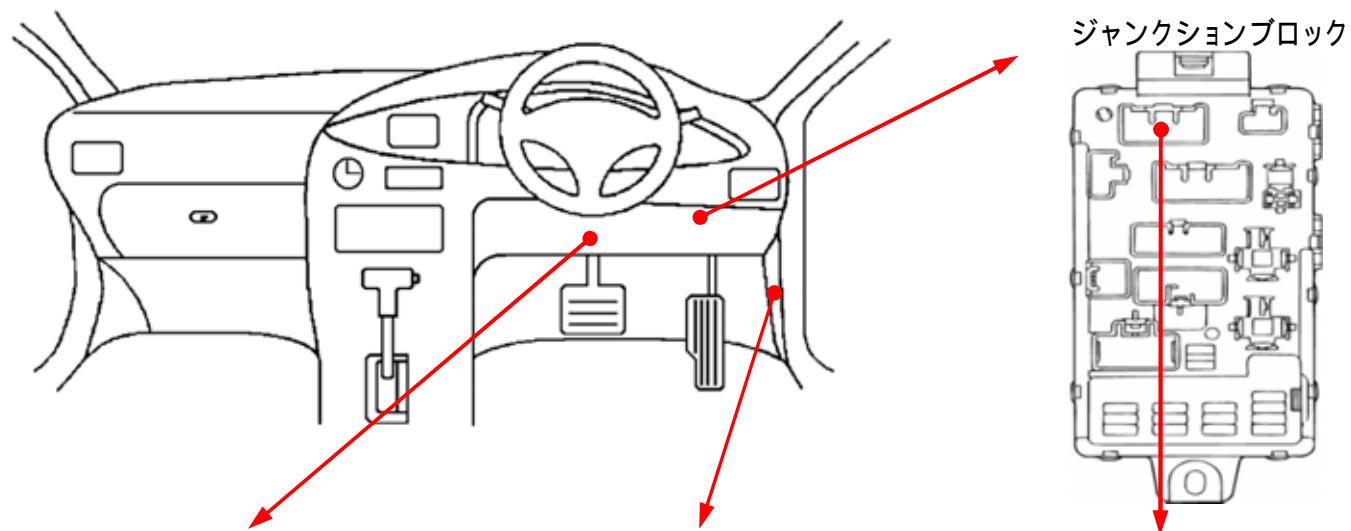

メーカー： 日産

車種名：キックス

管理No：E207300A

年式：H20/10～H24/06

車体型式：H59A

更新日：H24/07

この情報は都度変更されますので、お取り付けの前に必ず最新情報をご確認ください。『 <http://www.mskw.co.jp/engsta/> 』

フットブレーキ配線(白色線)

L端子配線(灰色線)

ドアスイッチ配線(茶色線)

注：カブラの配線は、ハーネス側から見た図です。  
グレード、オプション装着状況等により、車体側配線色やカブラの位置等が異なる場合があります。  
その場合は、本体及びハーネスに添付されている取付説明書に従って、接続先を探してお取り付けください。