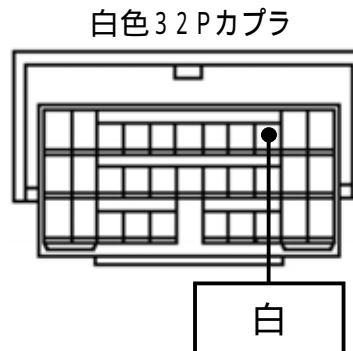

メーカー： 日産

車種名：キックス

管理No：E207300A

年式：H20/10～H24/06

車体型式：H59A

更新日：H24/07

この情報は都度変更されますので、お取り付けの前に必ず最新情報をご確認ください。『 <http://www.mskw.co.jp/engsta/> 』

フットブレーキ配線(白色線)

L端子配線(灰色線)

ドアスイッチ配線(茶色線)

注：カブラの配線は、ハーネス側から見た図です。  
グレード、オプション装着状況等により、車体側配線色やカブラの位置等が異なる場合があります。  
その場合は、本体及びハーネスに添付されている取付説明書に従って、接続先を探してお取り付けください。