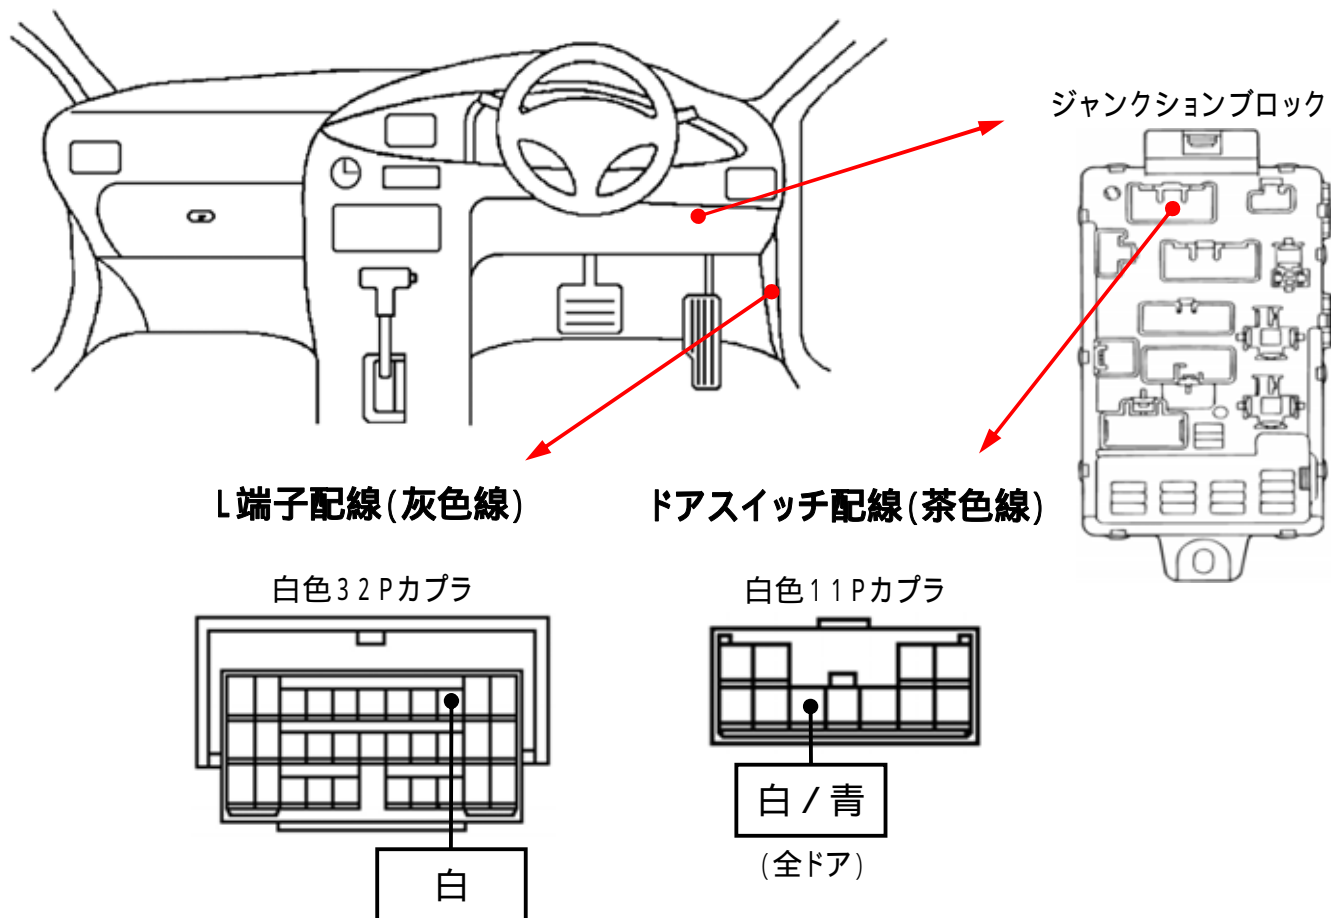

メーカー： 日産

車種名：キックス

管理No：E203700B

年式：H20/10～H24/06

車体型式：H59A

更新日：H24/07

この情報は都度変更されますので、お取り付けの前に必ず最新情報をご確認ください。『 <http://www.mskw.co.jp/engsta/> 』

注：カプラの配線は、ハーネス側から見た図です。
グレード、オプション装着状況等により、車体側配線色やカプラの位置等が異なる場合があります。
その場合は、本体及びハーネスに添付されている取付説明書に従って、接続先を探してお取り付けください。