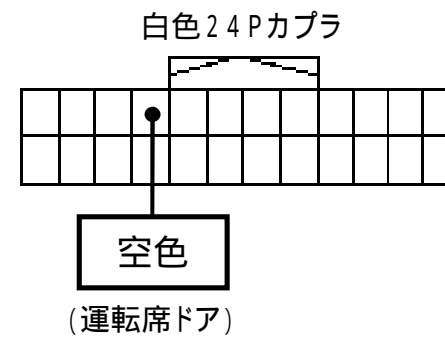

メーカー： 日産

車種名： NV200 バネット  
(インテリジェントキーなし車)

管理No： E207400B1

年式： H21 / 05 ~ R02 / 01

車体型式： M20

更新日： R03 / 03

この情報は都度変更されますので、お取り付けの前に必ず最新情報をご確認ください。 『 <http://www.mskw.co.jp/engsta/> 』

L端子配線(灰色線)

ドアスイッチ配線(茶色線)

注：カブラの配線は、ハーネス側から見た図です。  
グレード、オプション装着状況等により、車体側配線色やカブラの位置等が異なる場合があります。  
その場合は、本体添付の取付説明書に従って、接続先を探してお取り付けください。