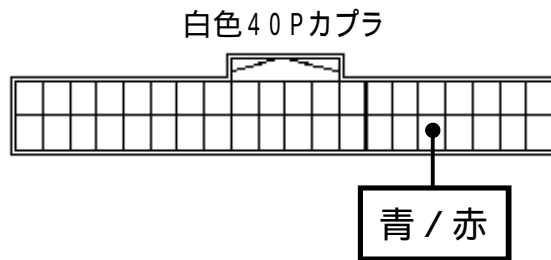

メーカー： 日産

車種名： NV200 バネット  
(インテリジェントキーなし車)

管理No： E207400B1

年式： H21 / 05 ~ R02 / 01

車体型式： M20

更新日： R03 / 03

この情報は都度変更されますので、お取り付けの前に必ず最新情報をご確認ください。 『 <http://www.mskw.co.jp/engsta/> 』

L端子配線(灰色線)

ドアスイッチ配線(茶色線)

注：カブラの配線は、ハーネス側から見た図です。  
グレード、オプション装着状況等により、車体側配線色やカブラの位置等が異なる場合があります。  
その場合は、本体添付の取付説明書に従って、接続先を探してお取り付けください。