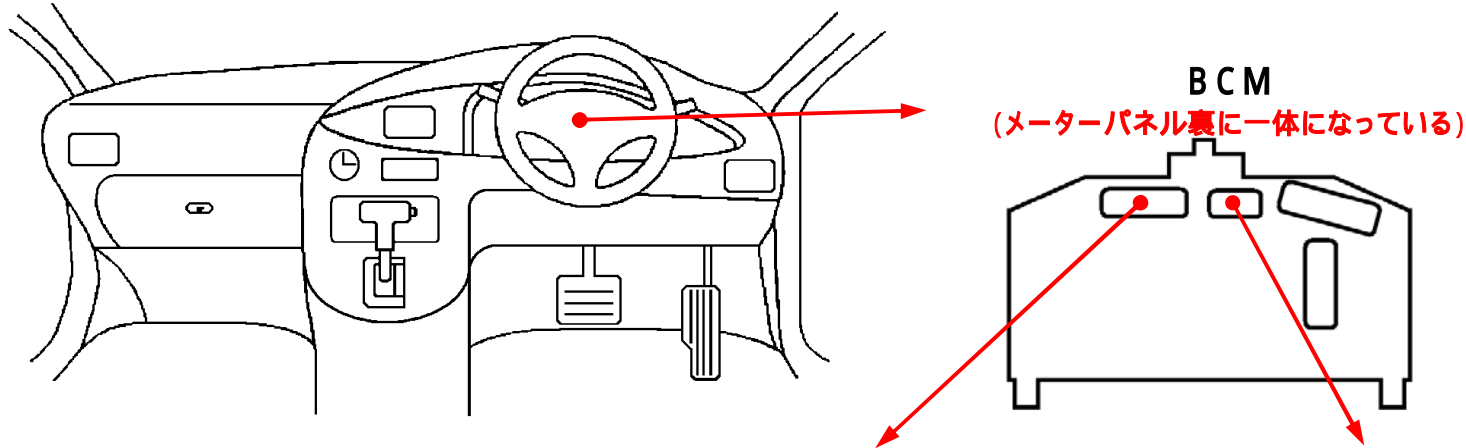

メーカー： 日産

車種名： NV200 バネット  
(インテリジェントキーなし車)

管理No： E207400B1

年式： H21 / 05 ~ R02 / 01

車体型式： M20

更新日： R03 / 03

この情報は都度変更されますので、お取り付けの前に必ず最新情報をご確認ください。 『 <http://www.mskw.co.jp/engsta/> 』

L端子配線(灰色線)

ドアスイッチ配線(茶色線)

注：カブラの配線は、ハーネス側から見た図です。  
グレード、オプション装着状況等により、車体側配線色やカブラの位置等が異なる場合があります。  
その場合は、本体添付の取付説明書に従って、接続先を探してお取り付けください。