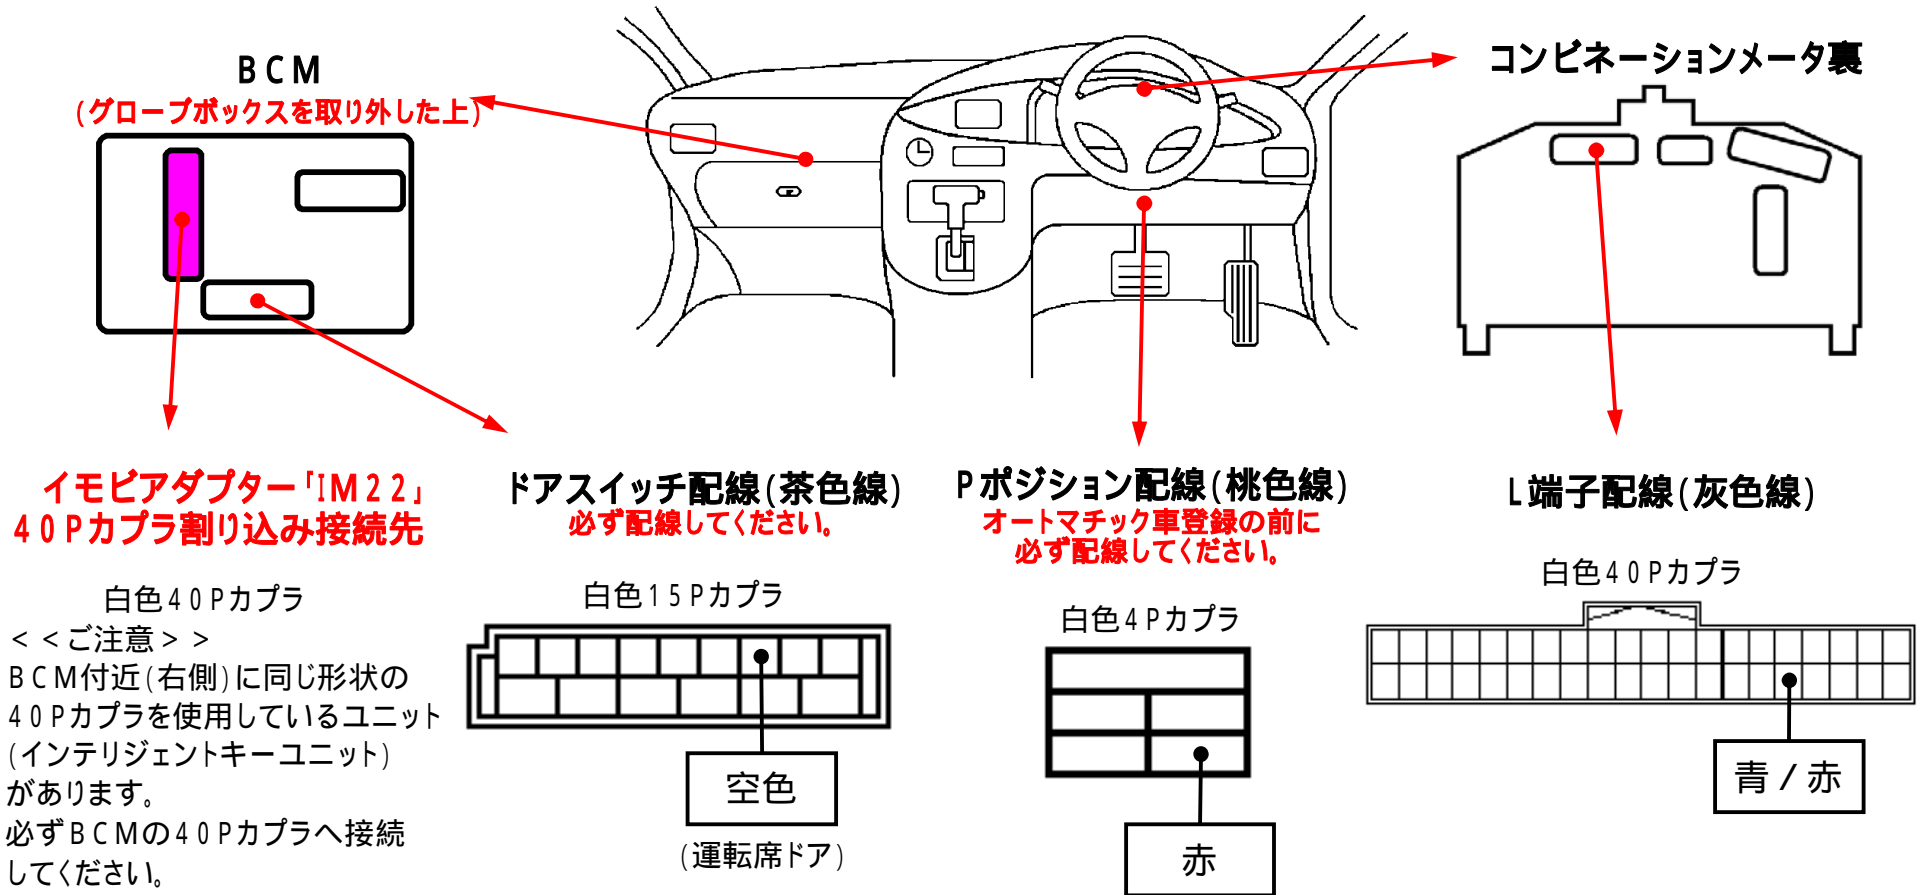

メーカー： 日産

車種名： NV200 バネット  
(インテリジェントキー装着車)

管理No： E207400B2

年式： H21 / 05 ~ R02 / 01

車体型式： M20

更新日： R03 / 03

この情報は都度変更されますので、お取り付けの前に必ず最新情報をご確認ください。 『 <http://www.mskw.co.jp/engsta/> 』

注：カブラの配線は、ハーネス側から見た図です。  
グレード、オプション装着状況等により、車体側配線色やカブラの位置等が異なる場合があります。  
その場合は、本体添付の取付説明書に従って、接続先を探してお取り付けください。