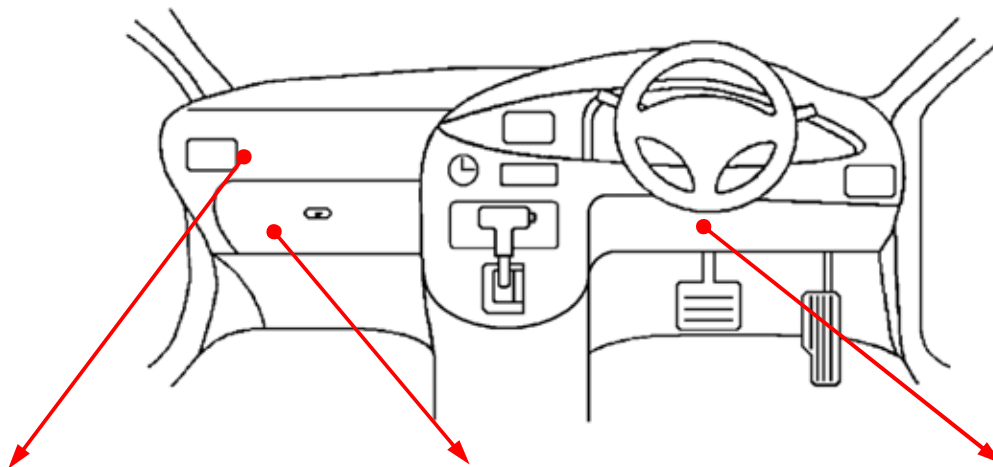

メーカー： 日産

車種名：ラフェスタ JOY

管理No：E207700A

年式：H23 / 06 ~ H24 / 12

車体型式：B30

更新日：H25 / 01

この情報は都度変更されますので、お取り付けの前に必ず最新情報をご確認ください。『 <http://www.mskw.co.jp/engsta/> 』

ドアスイッチ配線(茶色線)

L端子配線(灰色線)
(SMJ)

フットブレーキ配線(白色線)

注：カプラの配線は、ハーネス側から見た図です。
グレード、オプション装着状況等により、車体側配線色やカプラの位置等が異なる場合があります。
その場合は、本体添付の取付説明書に従って、接続先を探してお取り付けください。