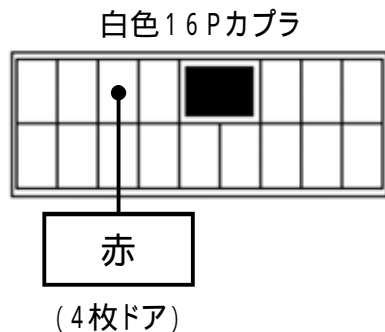

メーカー： 日産

車種名：ラフェスタ JOY

管理No：E207700A

年式：H23 / 06 ~ H24 / 12

車体型式：B30

更新日：H25 / 01

この情報は都度変更されますので、お取り付けの前に必ず最新情報をご確認ください。『 <http://www.mskw.co.jp/engsta/> 』

ドアスイッチ配線(茶色線)

L端子配線(灰色線)
(SMJ)

フットブレーキ配線(白色線)

注：カプラの配線は、ハーネス側から見た図です。
グレード、オプション装着状況等により、車体側配線色やカプラの位置等が異なる場合があります。
その場合は、本体添付の取付説明書に従って、接続先を探してお取り付けください。