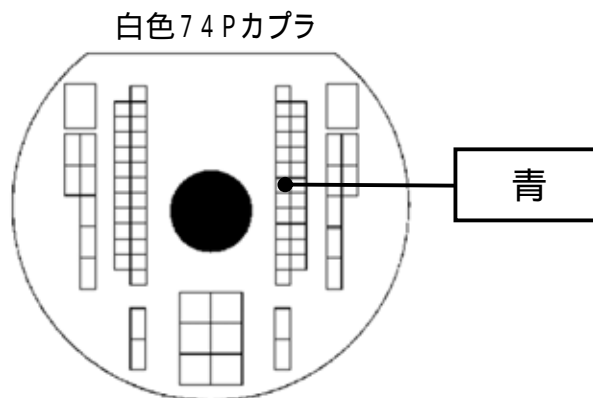

メーカー： 日産

車種名：ラフェスタ JOY

管理No：E207700A

年式：H23 / 06 ~ H24 / 12

車体型式：B30

更新日：H25 / 01

この情報は都度変更されますので、お取り付けの前に必ず最新情報をご確認ください。『 <http://www.mskw.co.jp/engsta/> 』

ドアスイッチ配線(茶色線)

L端子配線(灰色線)
(SMJ)

フットブレーキ配線(白色線)

注：カプラの配線は、ハーネス側から見た図です。
グレード、オプション装着状況等により、車体側配線色やカプラの位置等が異なる場合があります。
その場合は、本体添付の取付説明書に従って、接続先を探してお取り付けください。