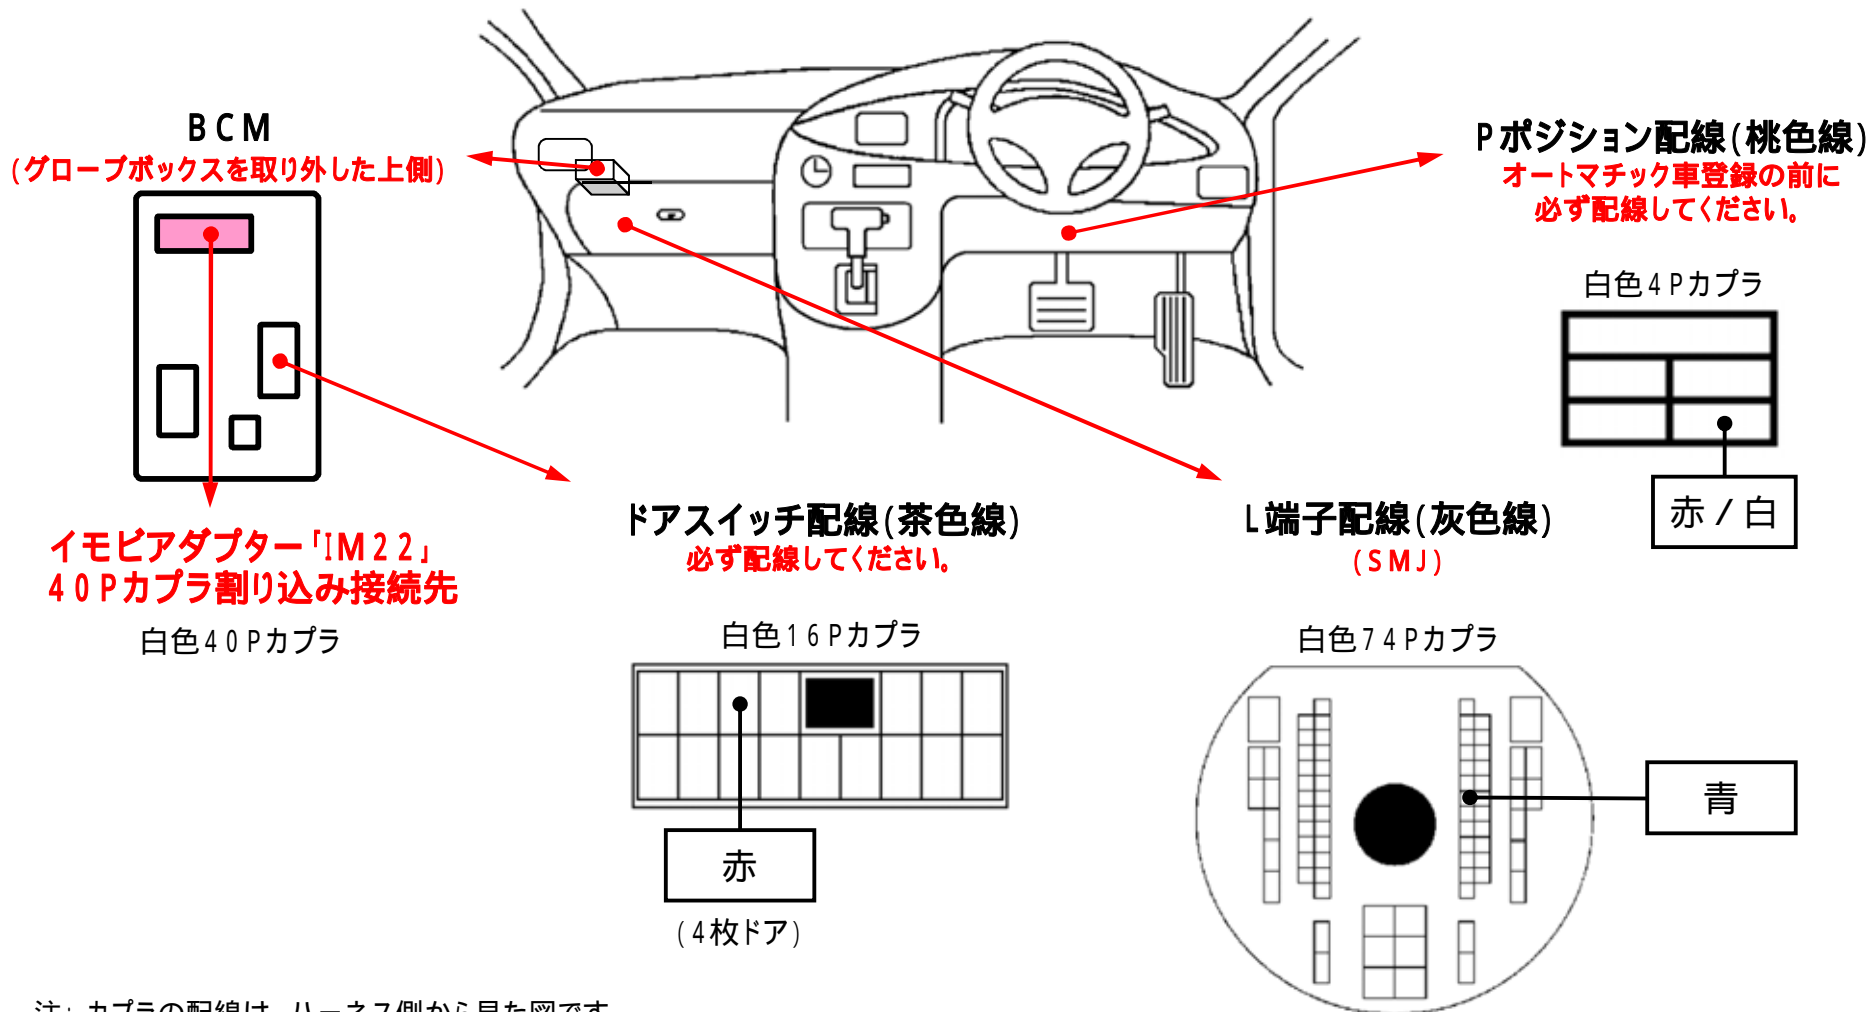

メーカー： 日産

車種名：ラフェスタ JOY  
(インテリジェントキー装着車)

管理No： E207700B2

年式： H23 / 06 ~ H24 / 12

車体型式： B30

更新日： H25 / 01

この情報は都度変更されますので、お取り付けの前に必ず最新情報をご確認ください。『 <http://www.mskw.co.jp/engsta/> 』

注：カプラの配線は、ハーネス側から見た図です。  
グレード、オプション装着状況等により、車体側配線色やカプラの位置等が異なる場合があります。  
その場合は、本体添付の取付説明書に従って、接続先を探してお取り付けください。