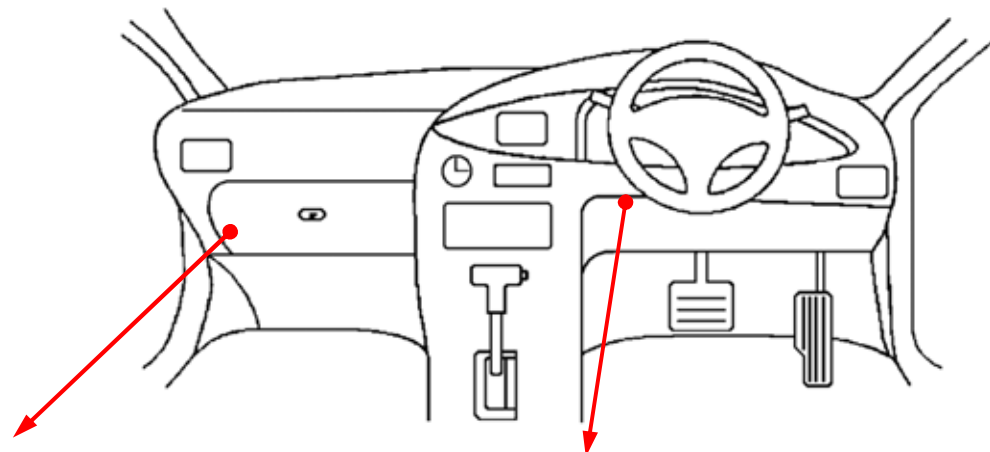

メーカー： 日産

車種名： NV100 クリッパー

管理No： E208000B

年式： H24 / 01 ~ H25 / 12

車体型式： U7#系

更新日： H25 / 12

この情報は都度変更されますので、お取り付けの前に必ず最新情報をご確認ください。 『 <http://www.mskw.co.jp/engsta/> 』

**ドアスイッチ配線(茶色線)**

**L端子配線(灰色線)**

緑 / 黒

(全ドア)

白

注：カブラの配線は、ハーネス側から見た図です。  
グレード、オプション装着状況等により、車体側配線色やカブラの位置等が異なる場合があります。  
その場合は、本体添付の取付説明書に従って、接続先を探してお取り付けください。