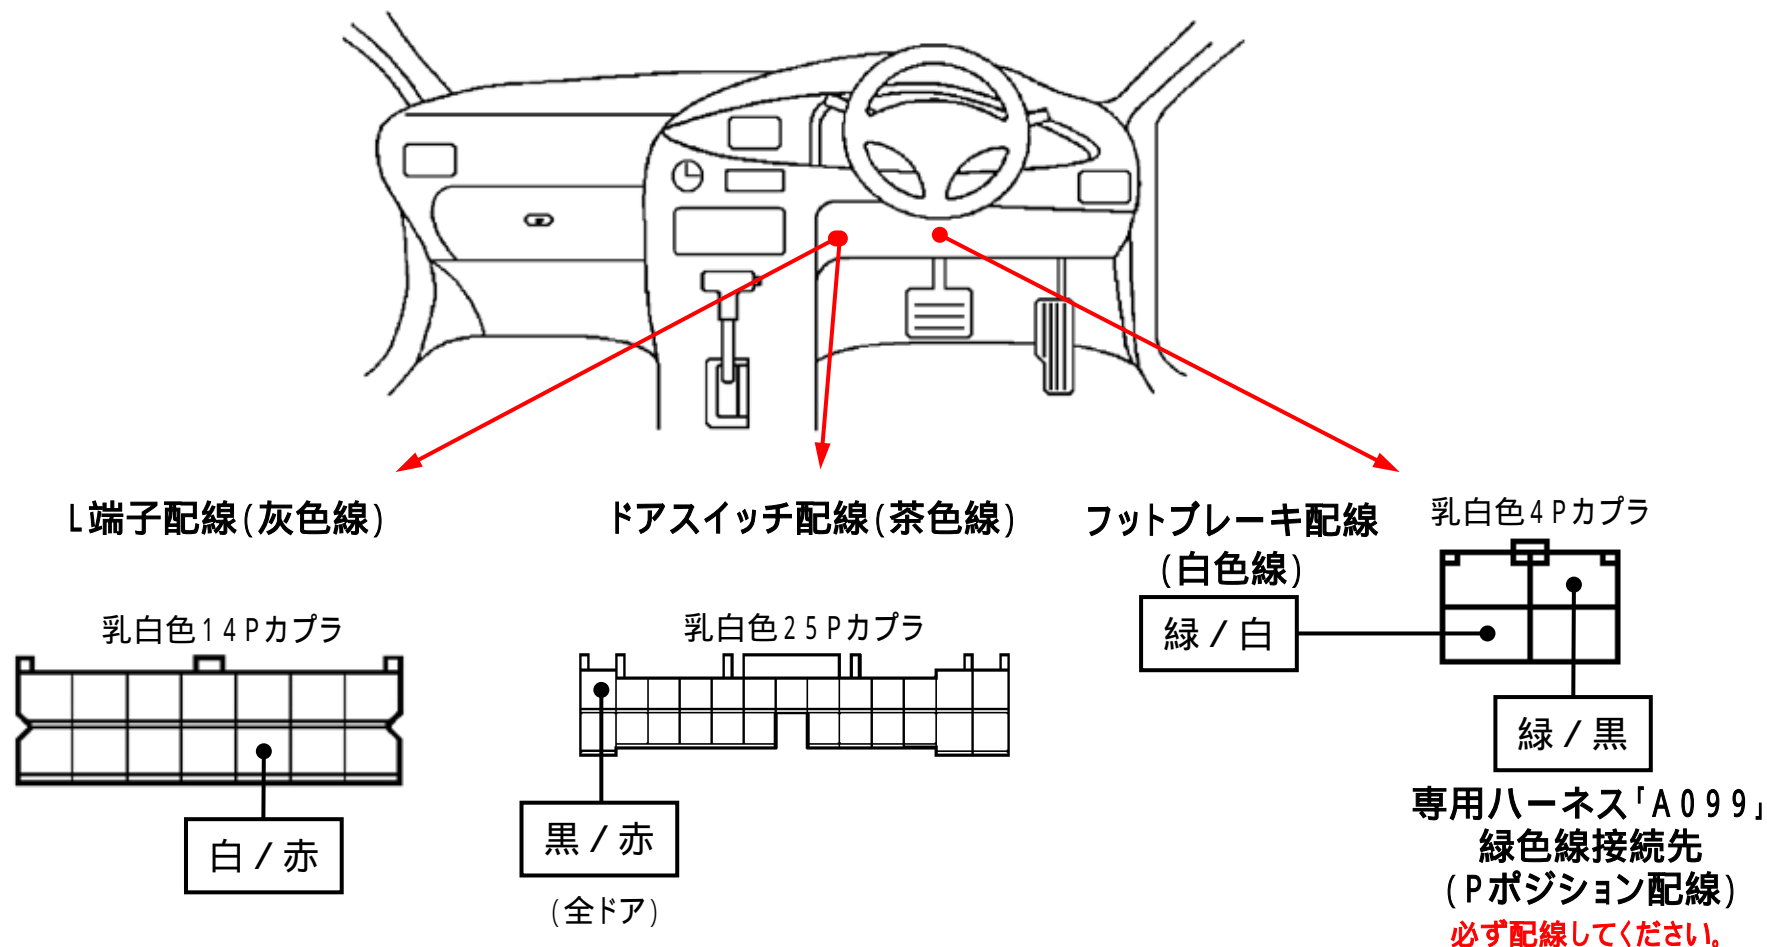

メーカー: 日産

車種名: NV100 クリッパー
(ターボ車以外)

管理No: E208001A2

年式: H25 / 12 ~ H27 / 03

車体型式: DR64

更新日: H27 / 03

この情報は都度変更されますので、お取り付けの前に必ず最新情報をご確認ください。『 <http://www.mskw.co.jp/engsta/> 』

注: カプラの配線は、ハーネス側から見た図です。
グレード、オプション装着状況等により、車体側配線色やカプラの位置等が異なる場合があります。
その場合は、本体添付の取付説明書に従って、接続先を探してお取り付けください。