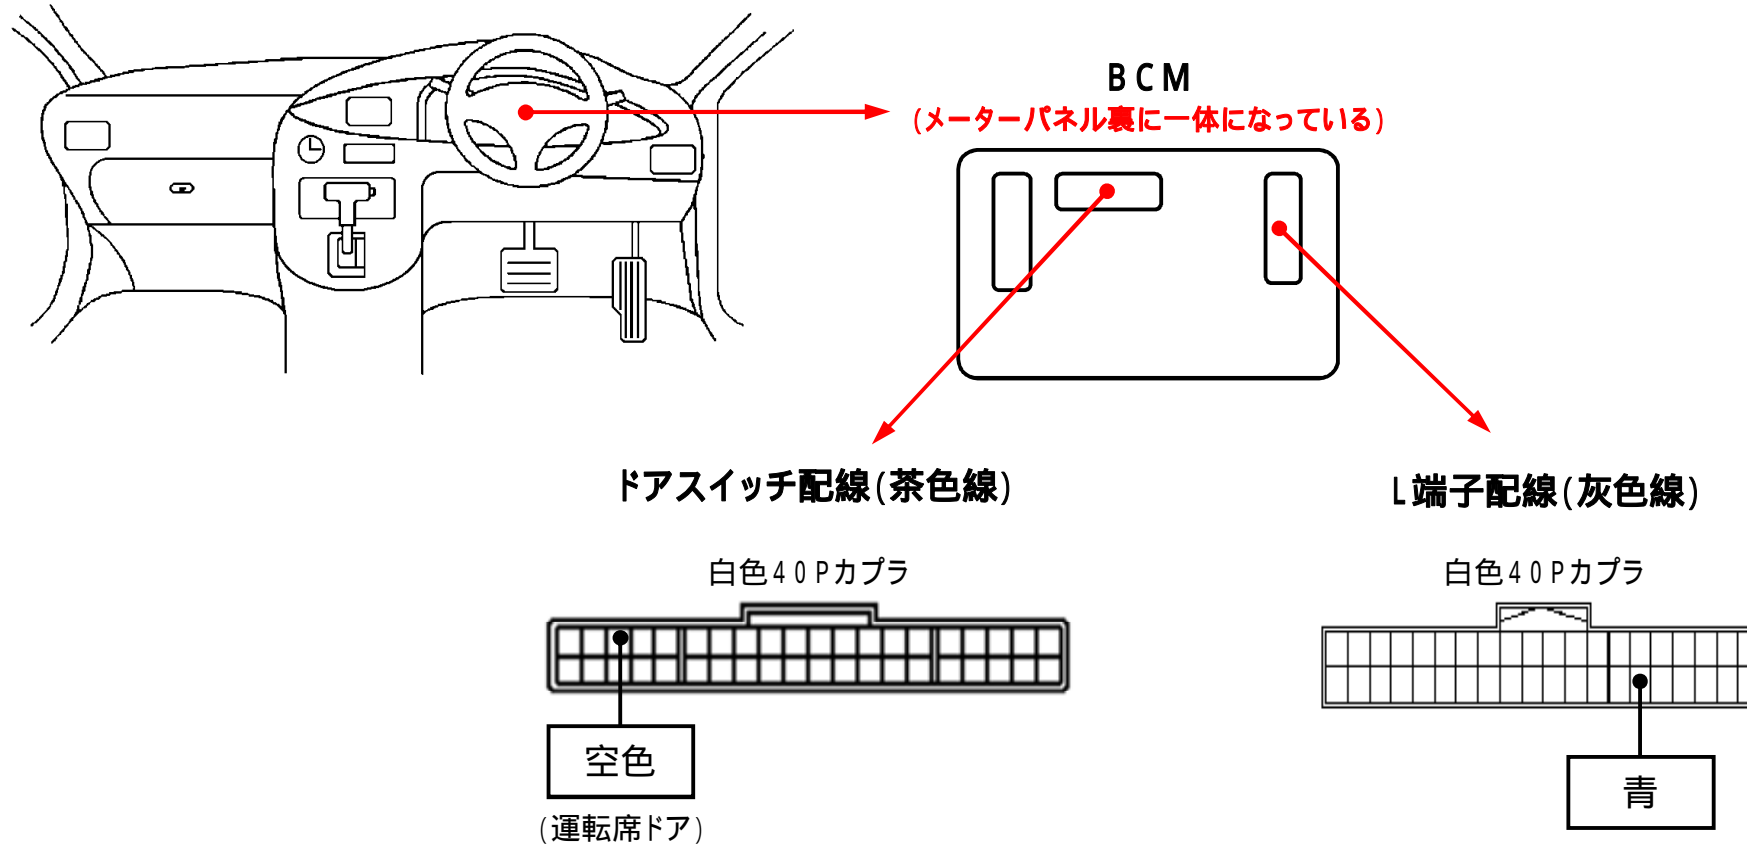

メーカー： 日産

車種名： NV350 キャラバン
(ガソリン車)

管理No： E208100B1

年式： H24 / 06 ~ H29 / 07

車体型式： E26

更新日： H29 / 07

この情報は都度変更されますので、お取り付けの前に必ず最新情報をご確認ください。 『 <http://www.mskw.co.jp/engsta/> 』

注：カプラの配線は、ハーネス側から見た図です。
グレード、オプション装着状況等により、車体側配線色やカプラの位置等が異なる場合があります。
その場合は、本体添付の取付説明書に従って、接続先を探してお取り付けください。