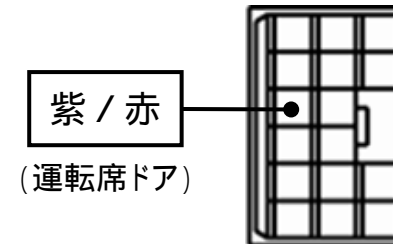

オートマチック車登録の前に
必ず配線してください。

黄色26Pカプラ

L端子配線(灰色線)

灰色35Pカプラ

ドアスイッチ配線(茶色線)

白色16Pカプラ

注: カプラの配線は、ハーネス側から見た図です。

グレード、オプション装着状況等により、車体側配線色やカプラの位置等が異なる場合があります。
その場合は、本体添付の取付説明書に従って、接続先を探してお取り付けください。