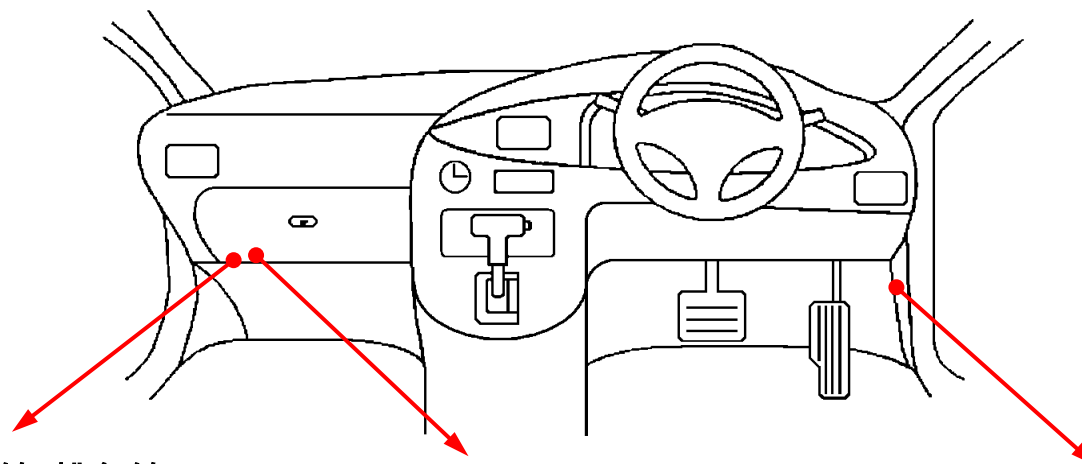

メーカー: 日産

車種名: デイズ

管理No: E208600B

年式: H25 / 06 ~ H27 / 10

車体型式: B21W

更新日: H27 / 11

この情報は都度変更されますので、お取り付けの前に必ず最新情報をご確認ください。 『 <http://www.mskw.co.jp/engsta/> 』

Pポジション配線(桃色線)

オートマチック車登録の前に
必ず配線してください。

黄色26Pカプラ

L端子配線(灰色線)

灰色35Pカプラ

ドアスイッチ配線(茶色線)

白色16Pカプラ

注: カプラの配線は、ハーネス側から見た図です。

グレード、オプション装着状況等により、車体側配線色やカプラの位置等が異なる場合があります。
その場合は、本体添付の取付説明書に従って、接続先を探してお取り付けください。