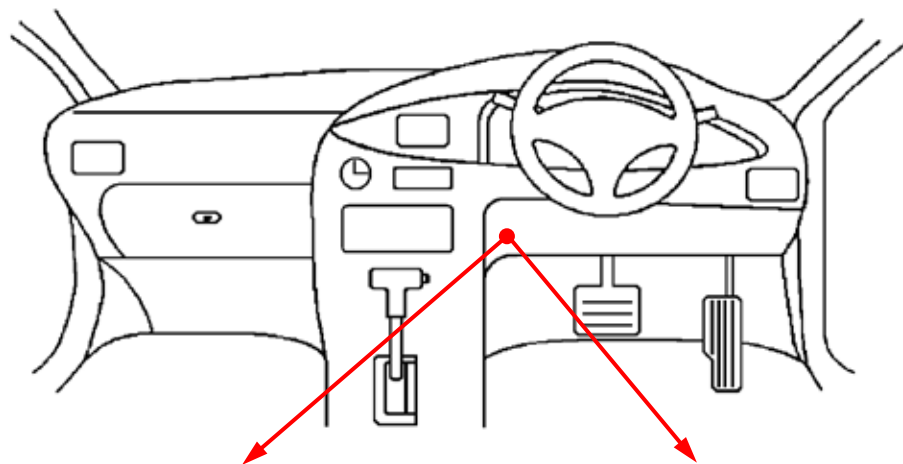

メーカー： 日産

車種名： NV100 クリッパー リオ

管理No： E208800B

年式： H25 / 12 ~ H27 / 03

車体型式： DR64

更新日： H27 / 03

この情報は都度変更されますので、お取り付けの前に必ず最新情報をご確認ください。 『 <http://www.mskw.co.jp/engsta/> 』

L端子配線(灰色線)

ドアスイッチ配線(茶色線)

注：カプラの配線は、ハーネス側から見た図です。  
 グレード、オプション装着状況等により、車体側配線色やカプラの位置等が異なる場合があります。  
 その場合は、本体添付の取付説明書に従って、接続先を探してお取り付けください。