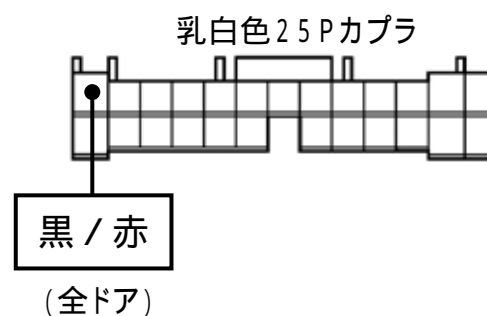

メーカー： 日産

車種名： NV100 クリッパー リオ

管理No： E208800B

年式： H25 / 12 ~ H27 / 03

車体型式： DR64

更新日： H27 / 03

この情報は都度変更されますので、お取り付けの前に必ず最新情報をご確認ください。 『 <http://www.mskw.co.jp/engsta/> 』

L端子配線(灰色線)

ドアスイッチ配線(茶色線)

注：カプラの配線は、ハーネス側から見た図です。  
 グレード、オプション装着状況等により、車体側配線色やカプラの位置等が異なる場合があります。  
 その場合は、本体添付の取付説明書に従って、接続先を探してお取り付けください。