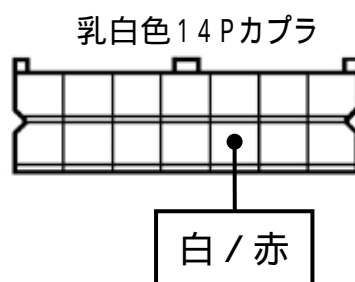

メーカー： 日産

車種名： NV100 クリッパー リオ

管理No： E208800B

年式： H25 / 12 ~ H27 / 03

車体型式： DR64

更新日： H27 / 03

この情報は都度変更されますので、お取り付けの前に必ず最新情報をご確認ください。 『 <http://www.mskw.co.jp/engsta/> 』

L端子配線(灰色線)

ドアスイッチ配線(茶色線)

注：カプラの配線は、ハーネス側から見た図です。  
 グレード、オプション装着状況等により、車体側配線色やカプラの位置等が異なる場合があります。  
 その場合は、本体添付の取付説明書に従って、接続先を探してお取り付けください。