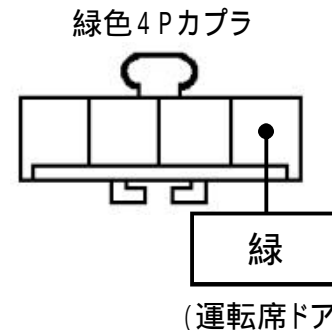

メーカー： ホンダ

車種名： アクティ

管理No： E300802A

年式： H22 / 08 ~ H30 / 07

車体型式： HH5 ~ 6

更新日： H30 / 07

この情報は都度変更されますので、お取り付けの前に必ず最新情報をご確認ください。 『 <http://www.mskw.co.jp/engsta/> 』

L端子配線(灰色線)
(メーターパネル裏)

フットブレーキ配線(白色線)

ドアスイッチ配線(茶色線)

注：カプラの配線は、ハーネス側から見た図です。
グレード、オプション装着状況等により、車体側配線色やカプラの位置等が異なる場合があります。
その場合は、本体及びハーネスに添付されている取付説明書に従って、接続先を探してお取り付けください。