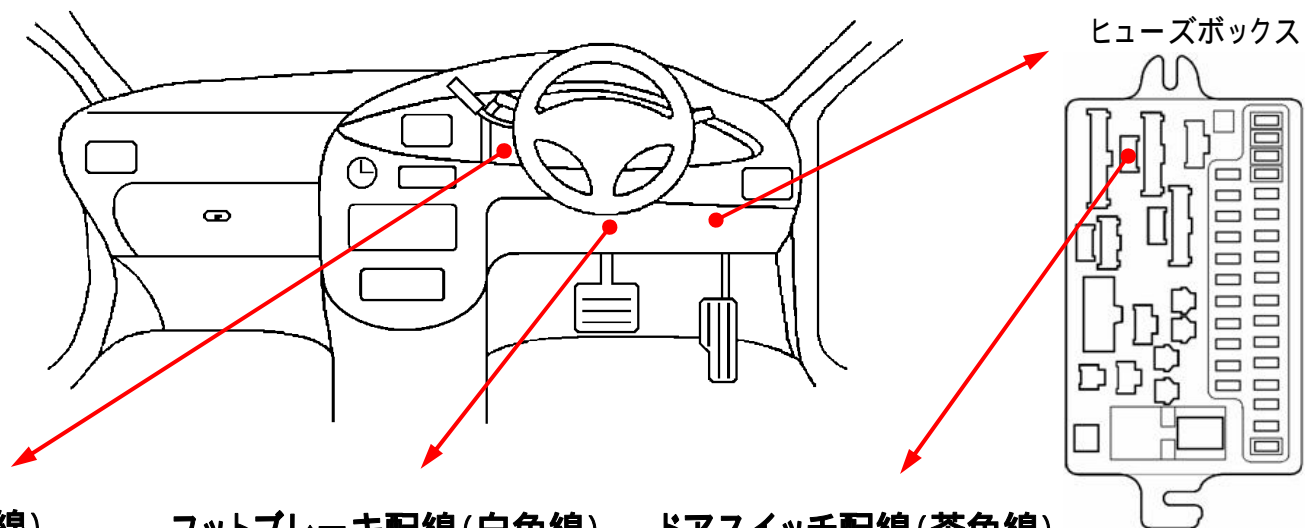

メーカー： ホンダ

車種名： アクティ

管理No： E300802A

年式： H22 / 08 ~ H30 / 07

車体型式： HH5 ~ 6

更新日： H30 / 07

この情報は都度変更されますので、お取り付けの前に必ず最新情報をご確認ください。 『 <http://www.mskw.co.jp/engsta/> 』

L端子配線(灰色線)
(メーターパネル裏)

フットブレーキ配線(白色線)

ドアスイッチ配線(茶色線)

注：カプラの配線は、ハーネス側から見た図です。
グレード、オプション装着状況等により、車体側配線色やカプラの位置等が異なる場合があります。
その場合は、本体及びハーネスに添付されている取付説明書に従って、接続先を探してお取り付けください。