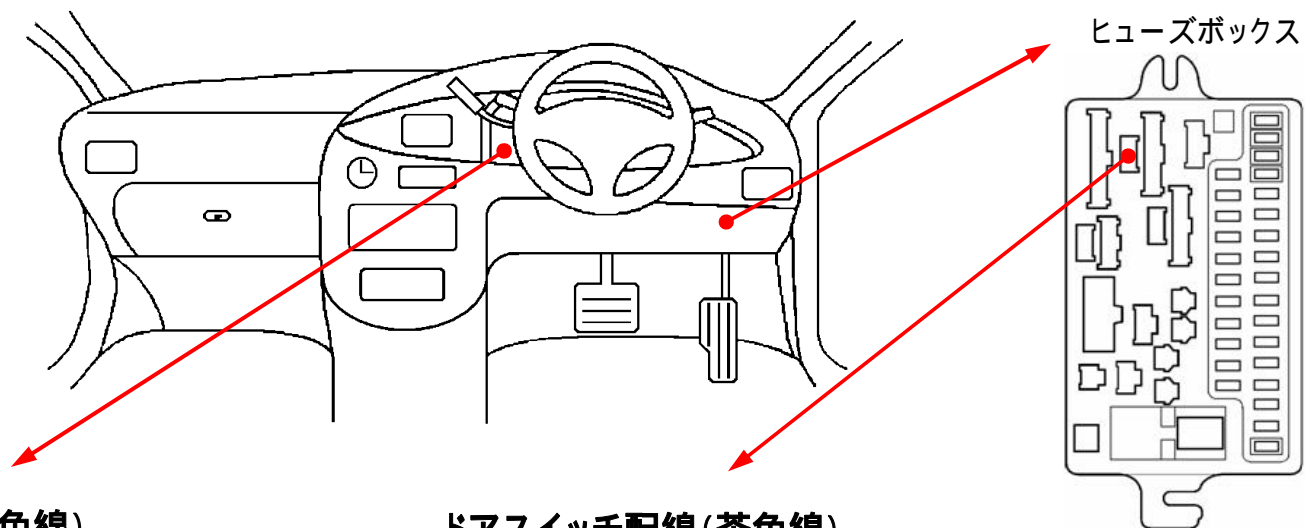

メーカー： ホンダ

車種名： アクティ

管理No： E300802B

年式： H22 / 08 ~ H30 / 07

車体型式： HH5 ~ 6

更新日： H30 / 07

この情報は都度変更されますので、お取り付けの前に必ず最新情報をご確認ください。 『 <http://www.mskw.co.jp/engsta/> 』

**L端子配線(灰色線)**  
(メーターパネル裏)

**ドアスイッチ配線(茶色線)**

注：カプラの配線は、ハーネス側から見た図です。  
 グレード、オプション装着状況等により、車体側配線色やカプラの位置等が異なる場合があります。  
 その場合は、本体及びハーネスに添付されている取付説明書に従って、接続先を探してお取り付けください。