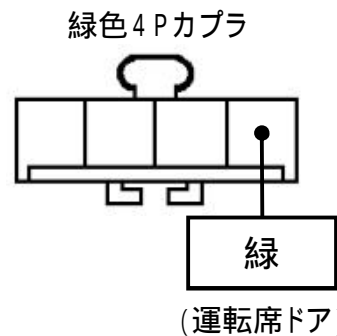

メーカー： ホンダ

車種名： アクティ

管理No： E300802B

年式： H22 / 08 ~ H30 / 07

車体型式： HH5 ~ 6

更新日： H30 / 07

この情報は都度変更されますので、お取り付けの前に必ず最新情報をご確認ください。 『 <http://www.mskw.co.jp/engsta/> 』

**L端子配線(灰色線)**  
(メーターパネル裏)

**ドアスイッチ配線(茶色線)**

注：カプラの配線は、ハーネス側から見た図です。  
 グレード、オプション装着状況等により、車体側配線色やカプラの位置等が異なる場合があります。  
 その場合は、本体及びハーネスに添付されている取付説明書に従って、接続先を探してお取り付けください。