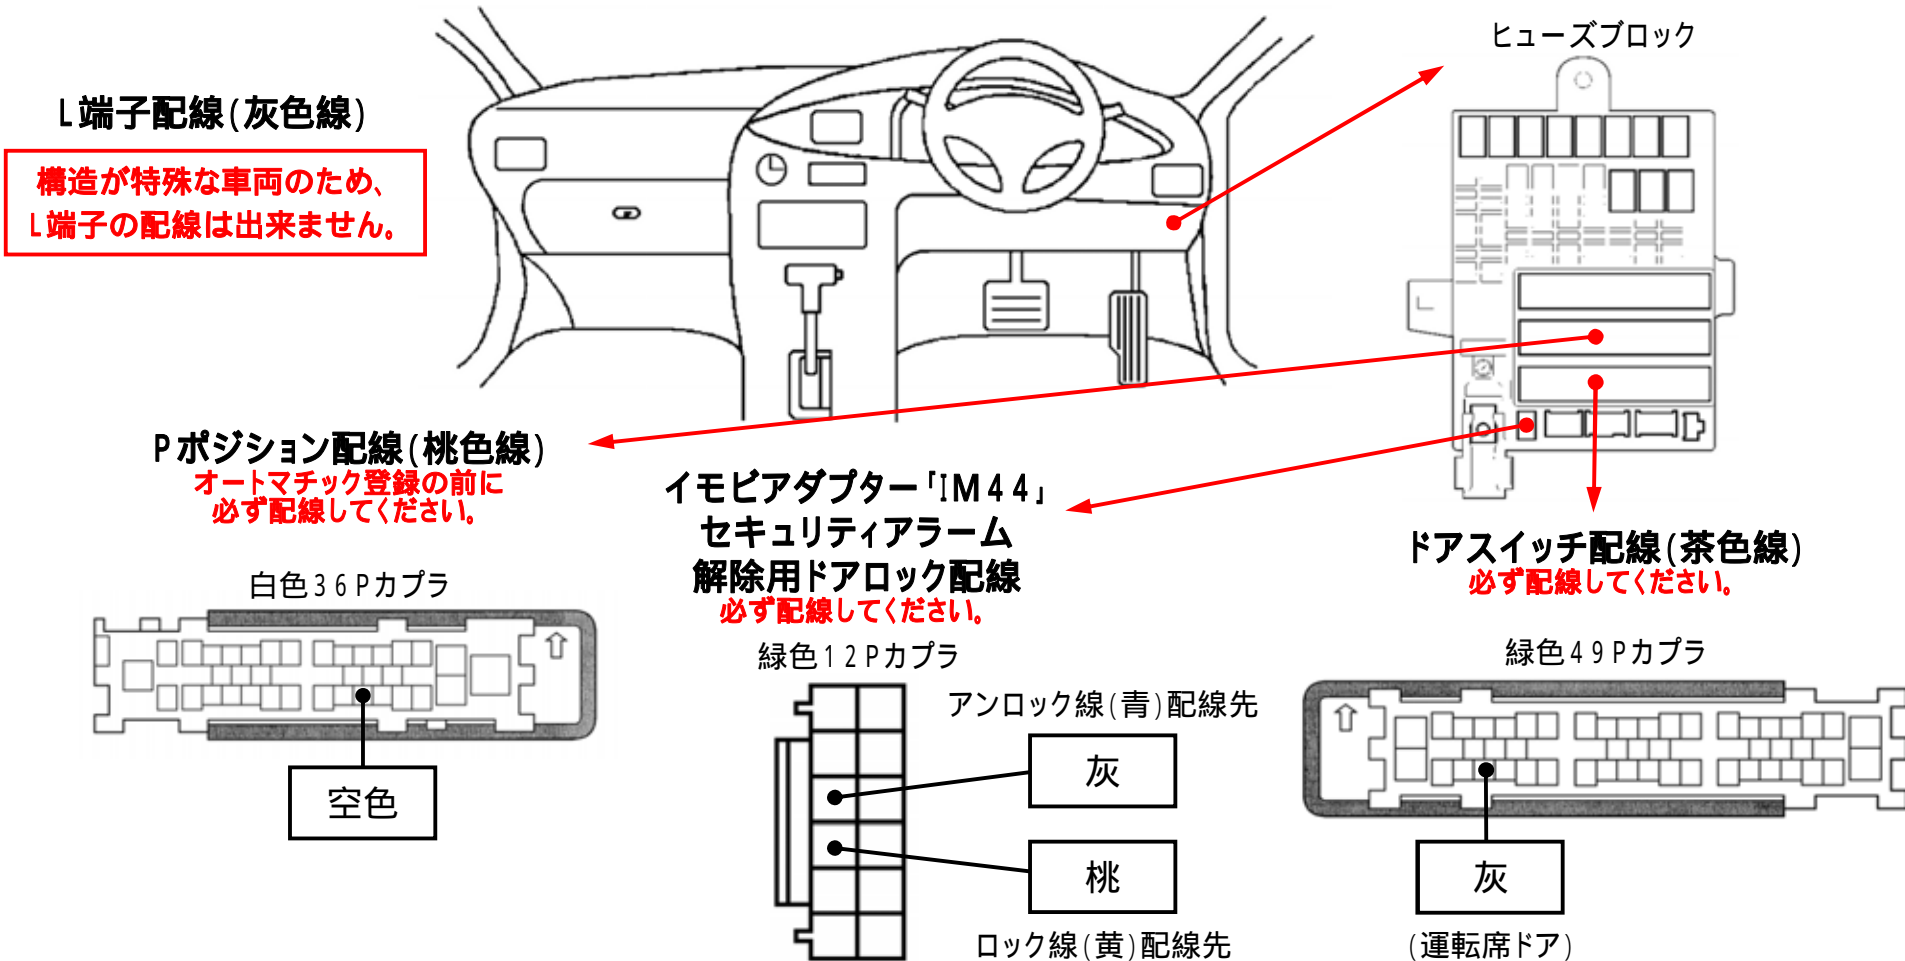

メーカー： ホンダ

車種名： インサイト
(スマートキー装着車)

管理No： E301301B2

年式： H21 / 02 ~ H23 / 11

車体型式： ZE2

更新日： H24 / 05

この情報は都度変更されますので、お取り付けの前に必ず最新情報をご確認ください。 『 <http://www.mskw.co.jp/engsta/> 』

注：カブラの配線は、ハーネス側から見た図です。
グレード、オプション装着状況等により、車体側配線色やカブラの位置等が異なる場合があります。
その場合は、本体添付の取付説明書に従って、接続先を探してお取り付けください。
エンジンスタートでの始動後及びターボタイマー作動中は、オーディオ・ナビゲーション等の一部電装品が動作しません。