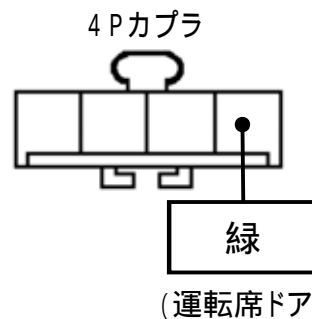

メーカー： ホンダ

車種名： バモス

管理No： E303802A

年式： H17 / 12 ~ H22 / 08

車体型式： HM1 ~ 2

更新日： H22 / 09

この情報は都度変更されますので、お取り付けの前に必ず最新情報をご確認ください。『 <http://www.mskw.co.jp/engsta/> 』

フットブレーキ配線(白色線)

ドアスイッチ配線(茶色線)

ヒューズブロック

表側

裏側

L端子配線(灰色線)

注：カプラの配線は、ハーネス側から見た図です。

グレード、オプション装着状況等により、車体側配線色やカプラの位置等が異なる場合があります。

その場合は、本体添付の取付説明書に従って、接続先を探してお取り付けください。