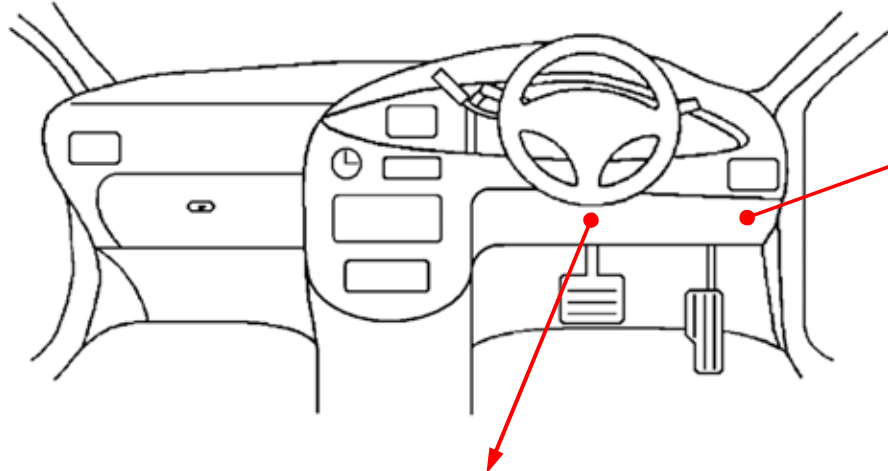

メーカー： ホンダ

車種名： バモス

管理No： E303802A

年式： H17 / 12 ~ H22 / 08

車体型式： HM1 ~ 2

更新日： H22 / 09

この情報は都度変更されますので、お取り付けの前に必ず最新情報をご確認ください。『 <http://www.mskw.co.jp/engsta/> 』

フットブレーキ配線(白色線)

ドアスイッチ配線(茶色線)

ヒューズブロック

表側

裏側

L端子配線(灰色線)

注：カプラの配線は、ハーネス側から見た図です。

グレード、オプション装着状況等により、車体側配線色やカプラの位置等が異なる場合があります。

その場合は、本体添付の取付説明書に従って、接続先を探してお取り付けください。