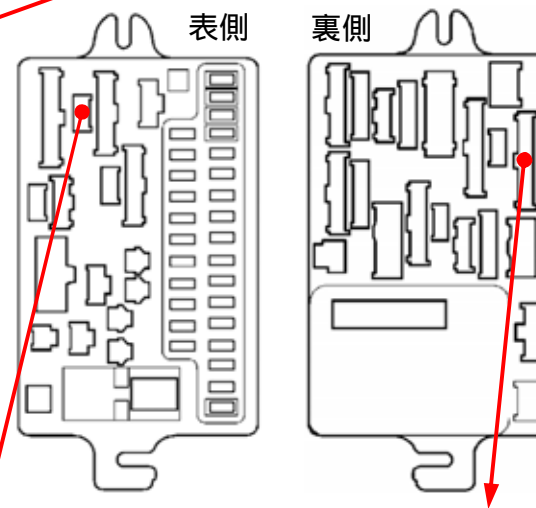

メーカー: ホンダ

車種名: バモス

管理No: E303802B

年式: H17/12 ~ H22/08

車体型式: HM1~2

更新日: H22/09

この情報は都度変更されますので、お取り付けの前に必ず最新情報をご確認ください。『 <http://www.mskw.co.jp/engsta/> 』

ヒューズブロック

ドアスイッチ配線(茶色線)

L端子配線(灰色線)

(運転席ドア)

注: カブラの配線は、ハーネス側から見た図です。

グレード、オプション装着状況等により、車体側配線色やカブラの位置等が異なる場合があります。

その場合は、本体添付の取付説明書に従って、接続先を探してお取り付けください。