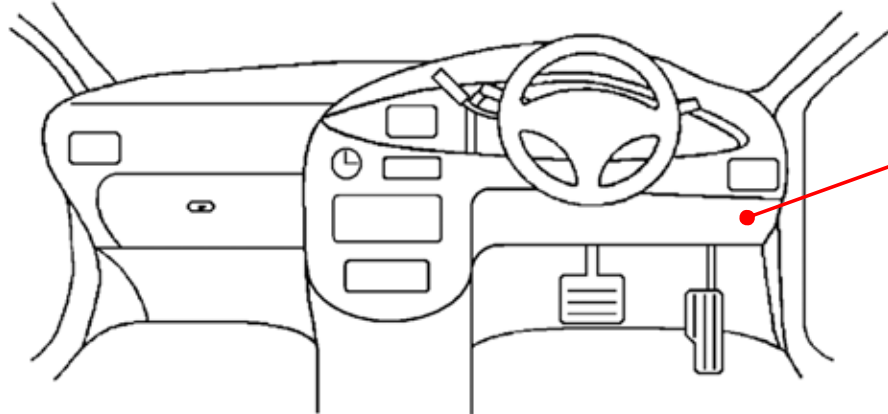

メーカー: ホンダ

車種名: バモス

管理No: E303802B

年式: H17/12 ~ H22/08

車体型式: HM1~2

更新日: H22/09

この情報は都度変更されますので、お取り付けの前に必ず最新情報をご確認ください。『 <http://www.mskw.co.jp/engsta/> 』