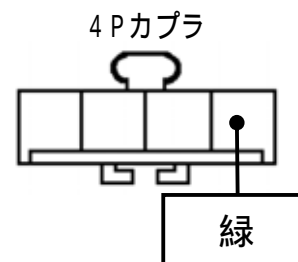

メーカー: ホンダ

車種名: バモス

管理No: E303802B

年式: H17/12 ~ H22/08

車体型式: HM1~2

更新日: H22/09

この情報は都度変更されますので、お取り付けの前に必ず最新情報をご確認ください。『 <http://www.mskw.co.jp/engsta/> 』

ヒューズブロック

ドアスイッチ配線(茶色線)

L端子配線(灰色線)

(運転席ドア)

注: カブラの配線は、ハーネス側から見た図です。

グレード、オプション装着状況等により、車体側配線色やカブラの位置等が異なる場合があります。

その場合は、本体添付の取付説明書に従って、接続先を探してお取り付けください。