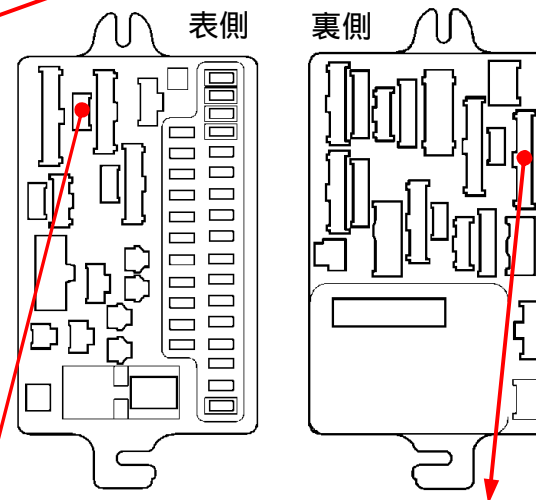

メーカー: ホンダ

車種名: バモス

管理No: E303803A

年式: H22/08 ~ H30/05

車体型式: HM1~2

更新日: H30/06

この情報は都度変更されますので、お取り付けの前に必ず最新情報をご確認ください。『 <http://www.mskw.co.jp/engsta/> 』

フットブレーキ配線(白色線)

ドアスイッチ配線(茶色線)

ヒューズブロック

L端子配線(灰色線)

注: カブラの配線は、ハーネス側から見た図です。

グレード、オプション装着状況等により、車体側配線色やカブラの位置等が異なる場合があります。

その場合は、本体添付の取付説明書に従って、接続先を探してお取り付けください。