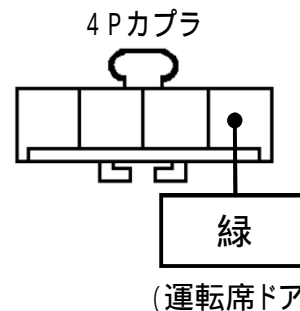

メーカー: ホンダ

車種名: バモス

管理No: E303803A

年式: H22/08 ~ H30/05

車体型式: HM1~2

更新日: H30/06

この情報は都度変更されますので、お取り付けの前に必ず最新情報をご確認ください。『 <http://www.mskw.co.jp/engsta/> 』

フットブレーキ配線(白色線)

ドアスイッチ配線(茶色線)

ヒューズブロック

L端子配線(灰色線)

注: カブラの配線は、ハーネス側から見た図です。

グレード、オプション装着状況等により、車体側配線色やカブラの位置等が異なる場合があります。

その場合は、本体添付の取付説明書に従って、接続先を探してお取り付けください。