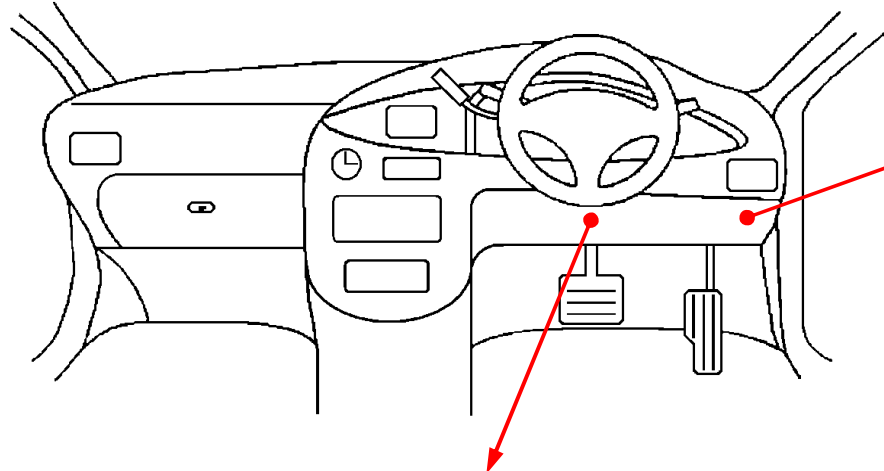

メーカー: ホンダ

車種名: バモス

管理No: E303803A

年式: H22/08 ~ H30/05

車体型式: HM1~2

更新日: H30/06

この情報は都度変更されますので、お取り付けの前に必ず最新情報をご確認ください。『 <http://www.mskw.co.jp/engsta/> 』

フットブレーキ配線(白色線)

ドアスイッチ配線(茶色線)

ヒューズブロック

L端子配線(灰色線)

注: カブラの配線は、ハーネス側から見た図です。

グレード、オプション装着状況等により、車体側配線色やカブラの位置等が異なる場合があります。

その場合は、本体添付の取付説明書に従って、接続先を探してお取り付けください。