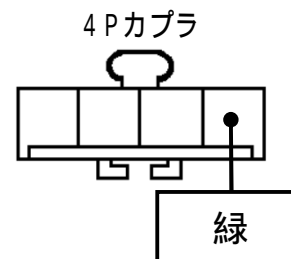

メーカー: ホンダ

車種名: バモス

管理No: E303803B

年式: H22/08 ~ H30/05

車体型式: HM1~2

更新日: H30/06

この情報は都度変更されますので、お取り付けの前に必ず最新情報をご確認ください。『 <http://www.mskw.co.jp/engsta/> 』

ヒューズブロック

表側

裏側

ドアスイッチ配線(茶色線)

L端子配線(灰色線)

(運転席ドア)

注: カブラの配線は、ハーネス側から見た図です。

グレード、オプション装着状況等により、車体側配線色やカブラの位置等が異なる場合があります。

その場合は、本体添付の取付説明書に従って、接続先を探してお取り付けください。