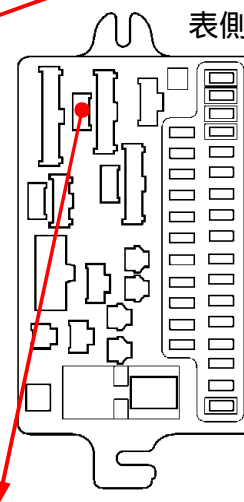

メーカー: ホンダ

車種名: バモス

管理No: E303803B

年式: H22/08 ~ H30/05

車体型式: HM1~2

更新日: H30/06

この情報は都度変更されますので、お取り付けの前に必ず最新情報をご確認ください。『 <http://www.mskw.co.jp/engsta/> 』

ヒューズブロック

表側

裏側

ドアスイッチ配線(茶色線)

L端子配線(灰色線)

(運転席ドア)

注: カブラの配線は、ハーネス側から見た図です。

グレード、オプション装着状況等により、車体側配線色やカブラの位置等が異なる場合があります。

その場合は、本体添付の取付説明書に従って、接続先を探してお取り付けください。