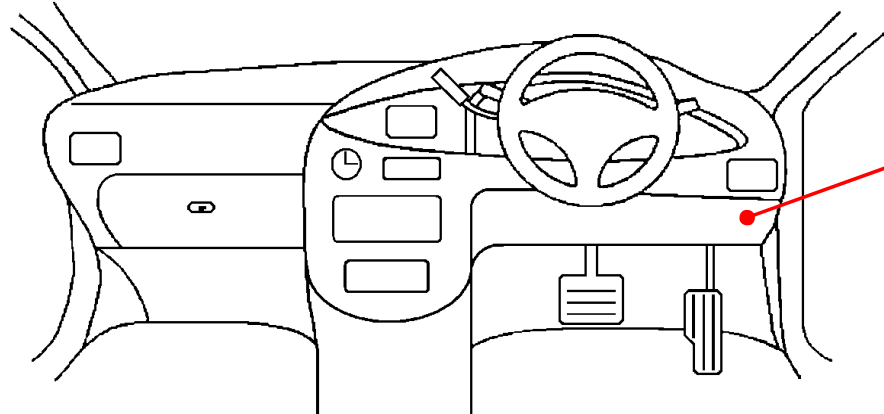

メーカー: ホンダ

車種名: バモス

管理No: E303803B

年式: H22/08 ~ H30/05

車体型式: HM1~2

更新日: H30/06

この情報は都度変更されますので、お取り付けの前に必ず最新情報をご確認ください。『 <http://www.mskw.co.jp/engsta/> 』

ヒューズブロック

表側

裏側

ドアスイッチ配線(茶色線)

L端子配線(灰色線)

(運転席ドア)

注: カブラの配線は、ハーネス側から見た図です。

グレード、オプション装着状況等により、車体側配線色やカブラの位置等が異なる場合があります。

その場合は、本体添付の取付説明書に従って、接続先を探してお取り付けください。