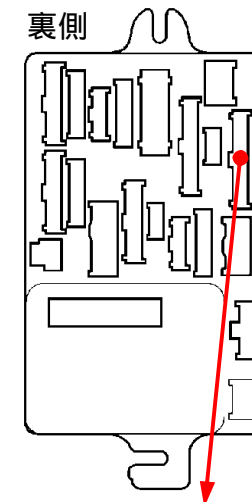

メーカー: ホンダ

車種名: バモス

管理No: E303803B

年式: H22/08 ~ H30/05

車体型式: HM1~2

更新日: H30/06

この情報は都度変更されますので、お取り付けの前に必ず最新情報をご確認ください。『 <http://www.mskw.co.jp/engsta/> 』

ヒューズブロック

表側

裏側

ドアスイッチ配線(茶色線)

L端子配線(灰色線)

(運転席ドア)

注: カブラの配線は、ハーネス側から見た図です。

グレード、オプション装着状況等により、車体側配線色やカブラの位置等が異なる場合があります。

その場合は、本体添付の取付説明書に従って、接続先を探してお取り付けください。