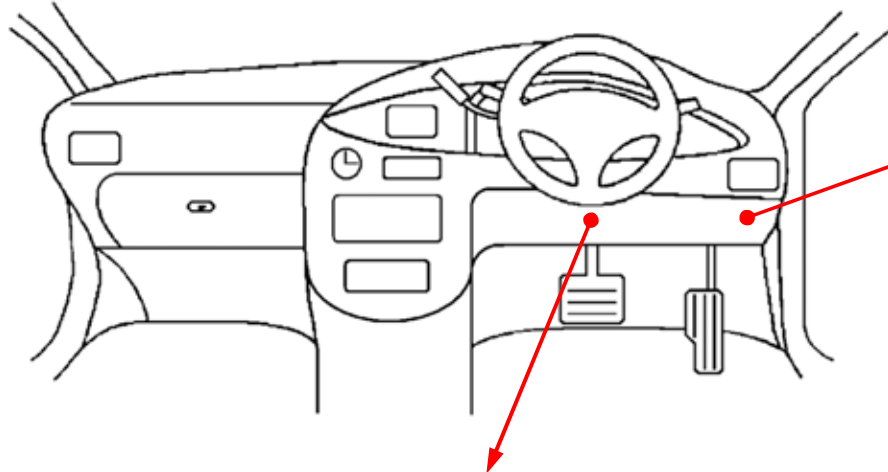

メーカー: ホンダ

車種名: バモス ホビオ

管理No: E303901A

年式: H17/12 ~ H22/08

車体型式: HM3~4/HJ1~2

更新日: H22/09

この情報は都度変更されますので、お取り付けの前に必ず最新情報をご確認ください。『 <http://www.mskw.co.jp/engsta/> 』

フットブレーキ配線(白色線)

ドアスイッチ配線(茶色線)

(運転席ドア)

ヒューズブロック

L端子配線(灰色線)

注: カブラの配線は、ハーネス側から見た図です。

グレード、オプション装着状況等により、車体側配線色やカブラの位置等が異なる場合があります。

その場合は、本体添付の取付説明書に従って、接続先を探してお取り付けください。