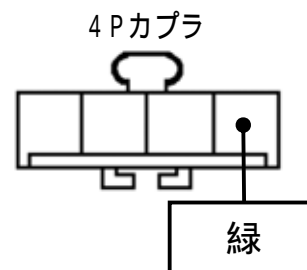

メーカー: ホンダ

車種名: バモス ホビオ

管理No: E303901A

年式: H17/12 ~ H22/08

車体型式: HM3~4/HJ1~2

更新日: H22/09

この情報は都度変更されますので、お取り付けの前に必ず最新情報をご確認ください。『 <http://www.mskw.co.jp/engsta/> 』

フットブレーキ配線(白色線)

ドアスイッチ配線(茶色線)

(運転席ドア)

ヒューズブロック

L端子配線(灰色線)

注: カブラの配線は、ハーネス側から見た図です。

グレード、オプション装着状況等により、車体側配線色やカブラの位置等が異なる場合があります。

その場合は、本体添付の取付説明書に従って、接続先を探してお取り付けください。