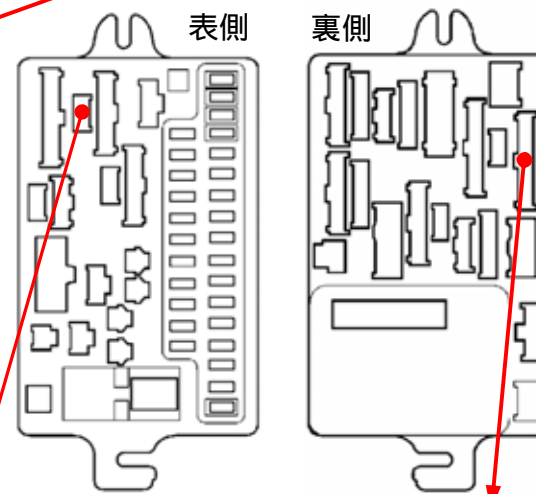

メーカー: ホンダ

車種名: バモス ホビオ

管理No: E303901A

年式: H17/12 ~ H22/08

車体型式: HM3~4/HJ1~2

更新日: H22/09

この情報は都度変更されますので、お取り付けの前に必ず最新情報をご確認ください。『 <http://www.mskw.co.jp/engsta/> 』

フットブレーキ配線(白色線)

ドアスイッチ配線(茶色線)

(運転席ドア)

ヒューズブロック

L端子配線(灰色線)

注: カブラの配線は、ハーネス側から見た図です。

グレード、オプション装着状況等により、車体側配線色やカブラの位置等が異なる場合があります。

その場合は、本体添付の取付説明書に従って、接続先を探してお取り付けください。