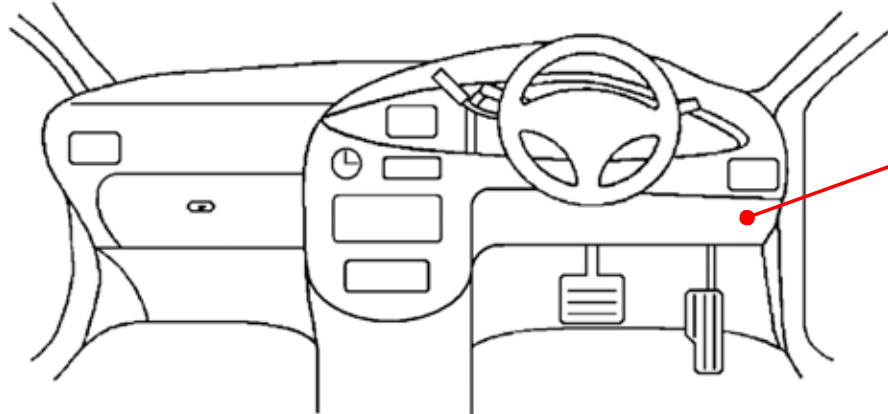

メーカー: ホンダ

車種名: バモス ホビオ

管理No: E303901B

年式: H17 / 12 ~ H22 / 08

車体型式: HM3 ~ 4 / HJ1 ~ 2

更新日: H22 / 09

この情報は都度変更されますので、お取り付けの前に必ず最新情報をご確認ください。『 <http://www.mskw.co.jp/engsta/> 』