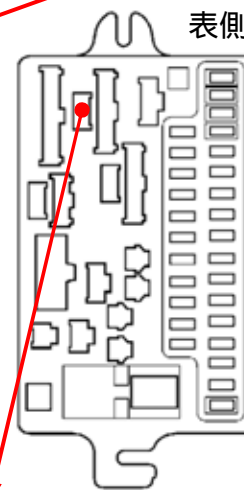

メーカー: ホンダ

車種名: バモス ホビオ

管理No: E303901B

年式: H17 / 12 ~ H22 / 08

車体型式: HM3 ~ 4 / HJ1 ~ 2

更新日: H22 / 09

この情報は都度変更されますので、お取り付けの前に必ず最新情報をご確認ください。『 <http://www.mskw.co.jp/engsta/> 』

ヒューズブロック

表側

裏側

ドアスイッチ配線(茶色線)

L端子配線(灰色線)

4Pカプラ

緑

(運転席ドア)

白色10Pカプラ

白/青

注: カプラの配線は、ハーネス側から見た図です。

グレード、オプション装着状況等により、車体側配線色やカプラの位置等が異なる場合があります。

その場合は、本体添付の取付説明書に従って、接続先を探してお取り付けください。