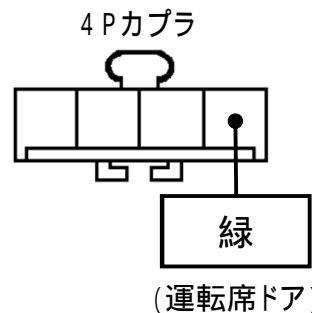

メーカー: ホンダ

車種名: バモス ホビオ

管理No: E303902A

年式: H22/08 ~ H30/05

車体型式: HM3~4/HJ1~2

更新日: H30/06

この情報は都度変更されますので、お取り付けの前に必ず最新情報をご確認ください。『 <http://www.mskw.co.jp/engsta/> 』

フットブレーキ配線(白色線)

ドアスイッチ配線(茶色線)

L端子配線(灰色線)

注: カプラの配線は、ハーネス側から見た図です。
グレード、オプション装着状況等により、車体側配線色やカプラの位置等が異なる場合があります。
その場合は、本体添付の取付説明書に従って、接続先を探してお取り付けください。