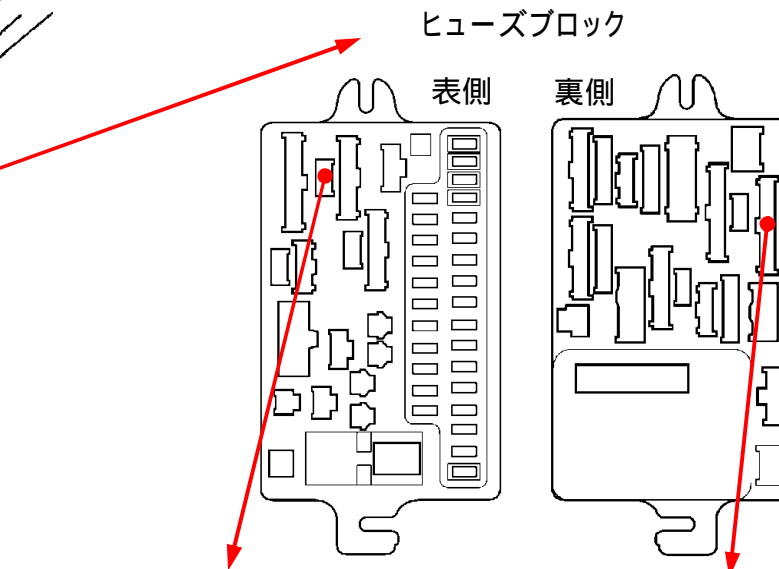

メーカー: ホンダ

車種名: バモス ホビオ

管理No: E303902A

年式: H22/08 ~ H30/05

車体型式: HM3~4/HJ1~2

更新日: H30/06

この情報は都度変更されますので、お取り付けの前に必ず最新情報をご確認ください。『 <http://www.mskw.co.jp/engsta/> 』

フットブレーキ配線(白色線)

ドアスイッチ配線(茶色線)

L端子配線(灰色線)

注: カプラの配線は、ハーネス側から見た図です。
グレード、オプション装着状況等により、車体側配線色やカプラの位置等が異なる場合があります。
その場合は、本体添付の取付説明書に従って、接続先を探してお取り付けください。