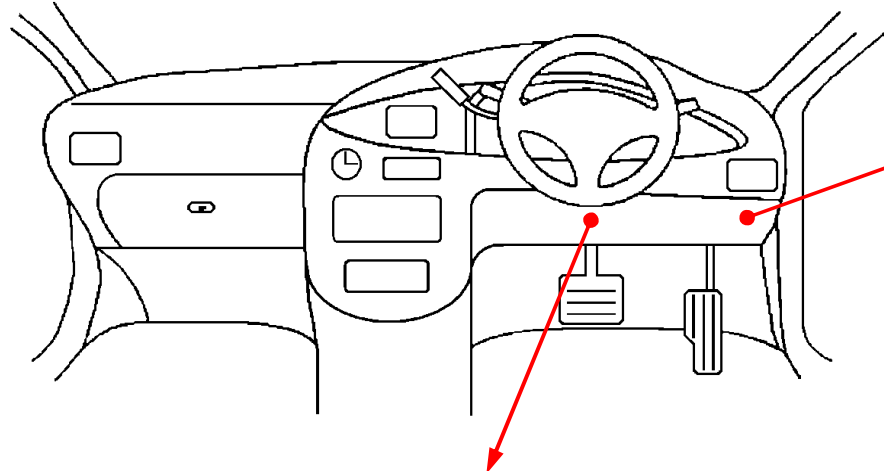

メーカー: ホンダ

車種名: バモス ホビオ

管理No: E303902A

年式: H22/08 ~ H30/05

車体型式: HM3~4/HJ1~2

更新日: H30/06

この情報は都度変更されますので、お取り付けの前に必ず最新情報をご確認ください。『 <http://www.mskw.co.jp/engsta/> 』

フットブレーキ配線(白色線)

ドアスイッチ配線(茶色線)

L端子配線(灰色線)

注: カプラの配線は、ハーネス側から見た図です。
グレード、オプション装着状況等により、車体側配線色やカプラの位置等が異なる場合があります。
その場合は、本体添付の取付説明書に従って、接続先を探してお取り付けください。