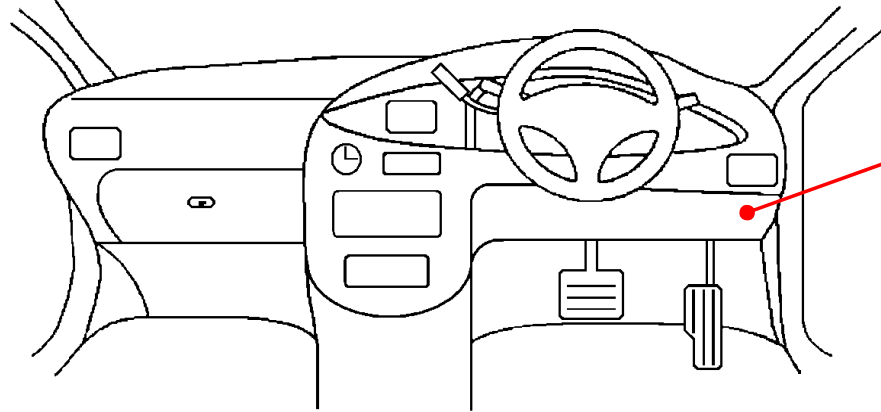

メーカー: ホンダ

車種名: バモス ホビオ

管理No: E303902B

年式: H22/08 ~ H30/05

車体型式: HM3~4/HJ1~2

更新日: H30/06

この情報は都度変更されますので、お取り付けの前に必ず最新情報をご確認ください。『 <http://www.mskw.co.jp/engsta/> 』