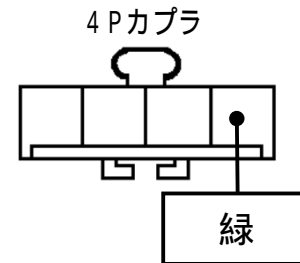

メーカー: ホンダ

車種名: バモス ホビオ

管理No: E303902B

年式: H22/08 ~ H30/05

車体型式: HM3~4/HJ1~2

更新日: H30/06

この情報は都度変更されますので、お取り付けの前に必ず最新情報をご確認ください。『 <http://www.mskw.co.jp/engsta/> 』

ヒューズブロック

ドアスイッチ配線(茶色線)

L端子配線(灰色線)

(運転席ドア)

注: カブラの配線は、ハーネス側から見た図です。

グレード、オプション装着状況等により、車体側配線色やカブラの位置等が異なる場合があります。

その場合は、本体添付の取付説明書に従って、接続先を探してお取り付けください。