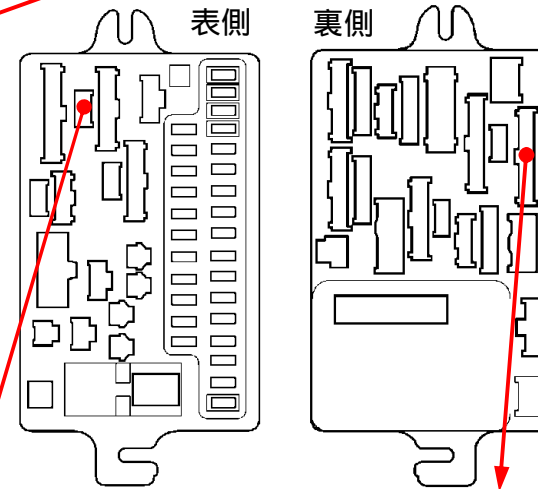

メーカー: ホンダ

車種名: バモス ホビオ

管理No: E303902B

年式: H22/08 ~ H30/05

車体型式: HM3~4/HJ1~2

更新日: H30/06

この情報は都度変更されますので、お取り付けの前に必ず最新情報をご確認ください。『 <http://www.mskw.co.jp/engsta/> 』

ヒューズブロック

ドアスイッチ配線(茶色線)

L端子配線(灰色線)

(運転席ドア)

注: カブラの配線は、ハーネス側から見た図です。

グレード、オプション装着状況等により、車体側配線色やカブラの位置等が異なる場合があります。

その場合は、本体添付の取付説明書に従って、接続先を探してお取り付けください。