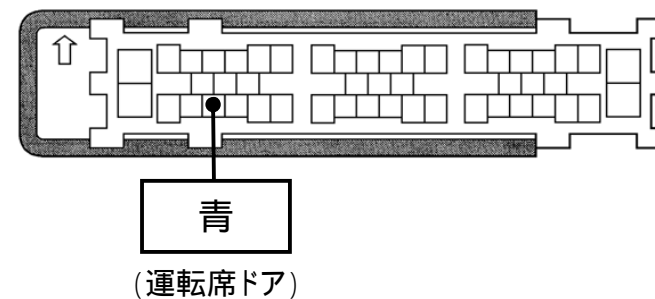

L端子配線(灰色線)
(オルタネーター直)

フットブレーキ配線(白色線)

ドアスイッチ配線(茶色線)
必ず配線してください。

青色4Pカブラ

白 / 青

4Pカブラ

若葉

緑色49Pカブラ

青

(運転席ドア)

注：カブラの配線は、ハーネス側から見た図です。
グレード、オプション装着状況等により、車体側配線色やカブラの位置等が異なる場合があります。
その場合は、本体添付の取付説明書に従って、接続先を探してお取り付けください。