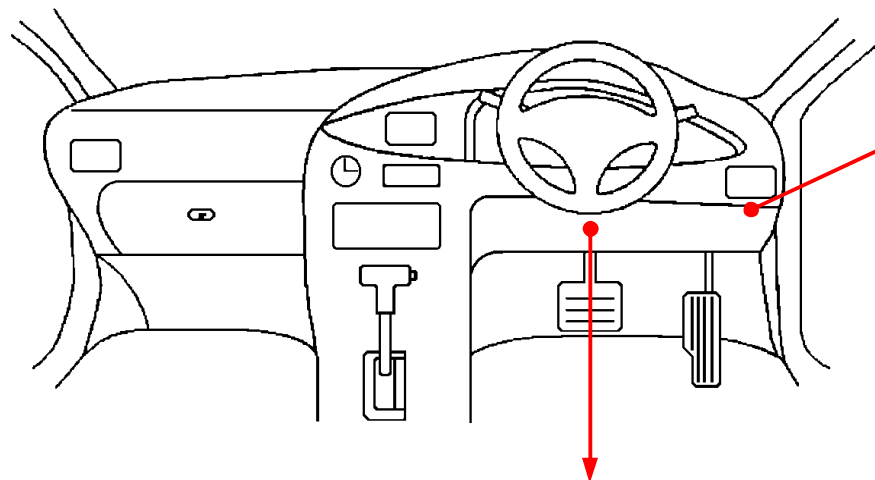

メーカー： ホンダ

車種名： フィット

管理No： E304005A

年式： H21 / 11 ~ H22 / 10

車体型式： GE6 ~ 9

更新日： H28 / 12

この情報は都度変更されますので、お取り付けの前に必ず最新情報をご確認ください。 『 <http://www.mskw.co.jp/engsta/> 』