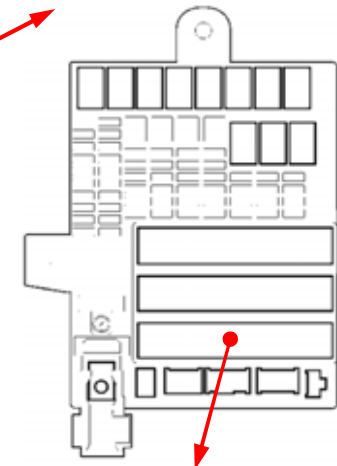

メーカー: ホンダ

車種名: フィット

管理No: E304006A

年式: H22 / 10 ~ H24 / 05

車体型式: GE6 ~ 9

更新日: H24 / 06

この情報は都度変更されますので、お取り付けの前に必ず最新情報をご確認ください。『 <http://www.mskw.co.jp/engsta/> 』

ヒューズブロック

L端子配線(灰色線)
(オルタネーター直)

フットブレーキ配線(白色線)

ドアスイッチ配線(茶色線)
必ず配線してください。

緑色4Pカプラ

白色4Pカプラ

緑色49Pカプラ

注: カプラの配線は、ハーネス側から見た図です。
グレード、オプション装着状況等により、車体側配線色やカプラの位置等が異なる場合があります。
その場合は、本体添付の取付説明書に従って、接続先を探してお取り付けください。