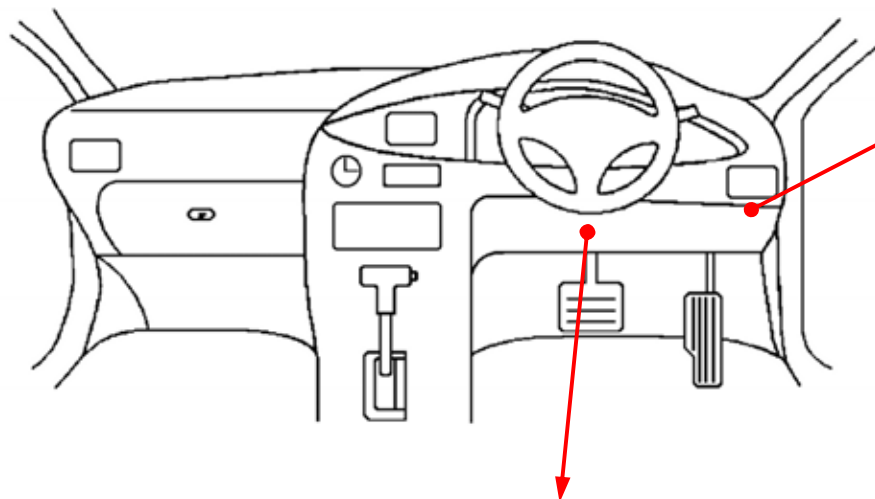

メーカー: ホンダ

車種名: フィット

管理No: E304006A

年式: H22 / 10 ~ H24 / 05

車体型式: GE6 ~ 9

更新日: H24 / 06

この情報は都度変更されますので、お取り付けの前に必ず最新情報をご確認ください。『 <http://www.mskw.co.jp/engsta/> 』

ヒューズブロック

L端子配線(灰色線)
(オルタネーター直)

フットブレーキ配線(白色線)

ドアスイッチ配線(茶色線)
必ず配線してください。

緑色4Pカプラ

白色4Pカプラ

緑色49Pカプラ

注: カプラの配線は、ハーネス側から見た図です。
グレード、オプション装着状況等により、車体側配線色やカプラの位置等が異なる場合があります。
その場合は、本体添付の取付説明書に従って、接続先を探してお取り付けください。