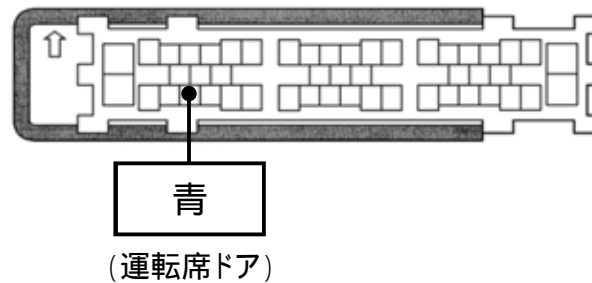

メーカー： ホンダ

車種名： フィット
(セキュリティアラームなし車)

管理No： E304006B1

年式： H22 / 10 ~ H24 / 05

車体型式： GE6 ~ 9

更新日： H24 / 06

この情報は都度変更されますので、お取り付けの前に必ず最新情報をご確認ください。 『 <http://www.mskw.co.jp/engsta/> 』

L端子配線(灰色線)
(オルタネーター直)

緑色4Pカプラ

ドアスイッチ配線(茶色線)
必ず配線してください。

緑色49Pカプラ

注：カプラの配線は、ハーネス側から見た図です。
グレード、オプション装着状況等により、車体側配線色やカプラの位置等が異なる場合があります。
その場合は、本体添付の取付説明書に従って、接続先を探してお取り付けください。