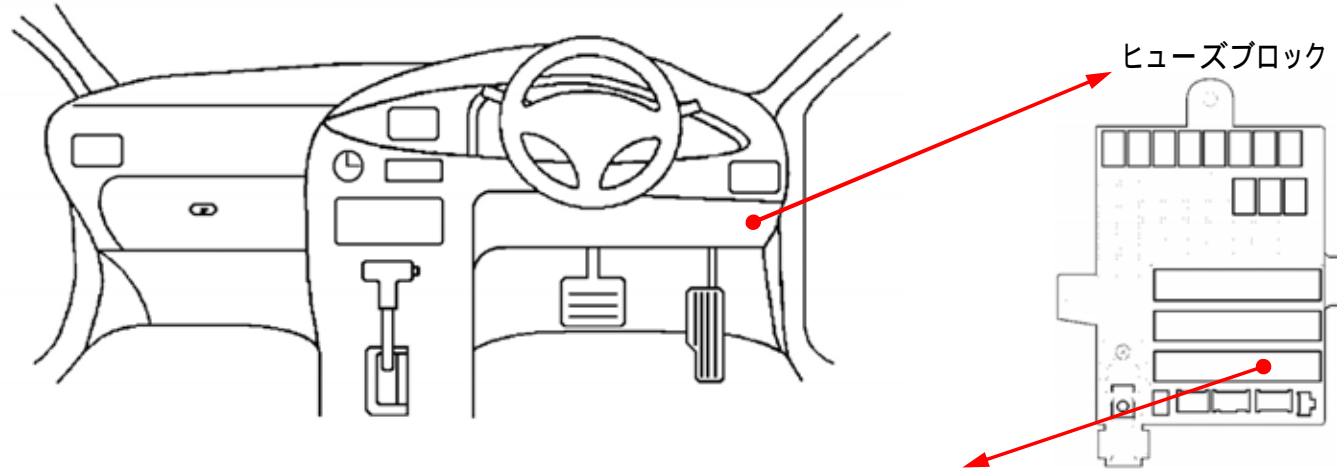

メーカー： ホンダ

車種名： フィット
(セキュリティアラームなし車)

管理No： E304006B1

年式： H22 / 10 ~ H24 / 05

車体型式： GE6 ~ 9

更新日： H24 / 06

この情報は都度変更されますので、お取り付けの前に必ず最新情報をご確認ください。 『 <http://www.mskw.co.jp/engsta/> 』

L端子配線(灰色線)
(オルタネーター直)

緑色4Pカプラ

ドアスイッチ配線(茶色線)
必ず配線してください。

緑色49Pカプラ

注：カプラの配線は、ハーネス側から見た図です。
グレード、オプション装着状況等により、車体側配線色やカプラの位置等が異なる場合があります。
その場合は、本体添付の取付説明書に従って、接続先を探してお取り付けください。