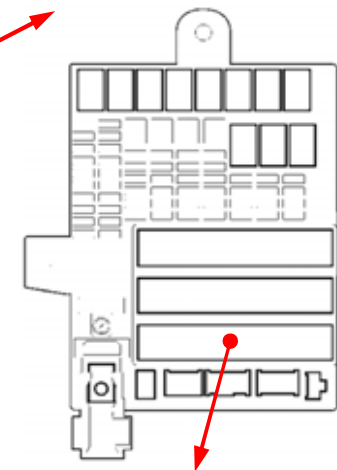

メーカー: ホンダ

車種名: フィット

管理No: E304007A

年式: H24 / 05 ~ H25 / 09

車体型式: GE6 ~ 9

更新日: H25 / 09

この情報は都度変更されますので、お取り付けの前に必ず最新情報をご確認ください。『 <http://www.mskw.co.jp/engsta/> 』

ヒューズブロック

L端子配線(灰色線)
(オルタネーター直)

フットブレーキ配線(白色線)

ドアスイッチ配線(茶色線)
必ず配線してください。

緑色4Pカプラ

白色4Pカプラ

緑色49Pカプラ

注: カプラの配線は、ハーネス側から見た図です。
グレード、オプション装着状況等により、車体側配線色やカプラの位置等が異なる場合があります。
その場合は、本体添付の取付説明書に従って、接続先を探してお取り付けください。