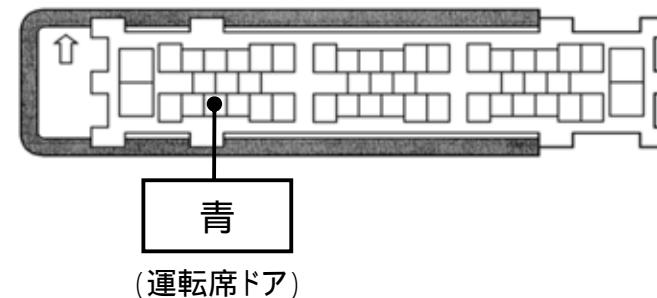

L端子配線(灰色線)
(オルタネーター直)

フットブレーキ配線(白色線)

ドアスイッチ配線(茶色線)
必ず配線してください。

緑色4Pカプラ

白色4Pカプラ

緑色49Pカプラ

注: カプラの配線は、ハーネス側から見た図です。
グレード、オプション装着状況等により、車体側配線色やカプラの位置等が異なる場合があります。
その場合は、本体添付の取付説明書に従って、接続先を探してお取り付けください。