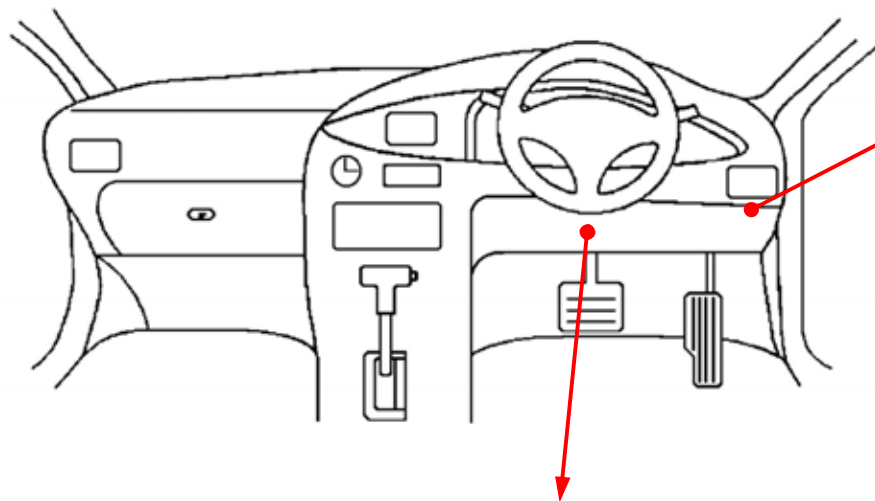

メーカー: ホンダ

車種名: フィット

管理No: E304007A

年式: H24 / 05 ~ H25 / 09

車体型式: GE6 ~ 9

更新日: H25 / 09

この情報は都度変更されますので、お取り付けの前に必ず最新情報をご確認ください。『 <http://www.mskw.co.jp/engsta/> 』

ヒューズブロック

L端子配線(灰色線)
(オルタネーター直)

フットブレーキ配線(白色線)

ドアスイッチ配線(茶色線)
必ず配線してください。

緑色4Pカプラ

白色4Pカプラ

緑色49Pカプラ

注: カプラの配線は、ハーネス側から見た図です。
グレード、オプション装着状況等により、車体側配線色やカプラの位置等が異なる場合があります。
その場合は、本体添付の取付説明書に従って、接続先を探してお取り付けください。