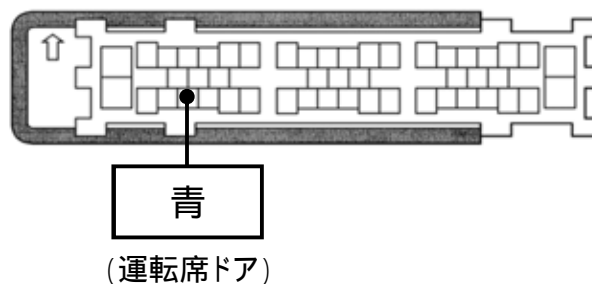

メーカー: ホンダ

車種名: フィット  
(セキュリティアラームなし車)

管理No: E304007B1

年式: H24 / 05 ~ H25 / 09

車体型式: GE6 ~ 9

更新日: H25 / 09

この情報は都度変更されますので、お取り付けの前に必ず最新情報をご確認ください。『 <http://www.mskw.co.jp/engsta/> 』

ヒューズブロック

**L端子配線(灰色線)**  
(オルタネーター直)

緑色4Pカプラ

**ドアスイッチ配線(茶色線)**  
必ず配線してください。

緑色49Pカプラ

注: カプラの配線は、ハーネス側から見た図です。  
グレード、オプション装着状況等により、車体側配線色やカプラの位置等が異なる場合があります。  
その場合は、本体添付の取付説明書に従って、接続先を探してお取り付けください。