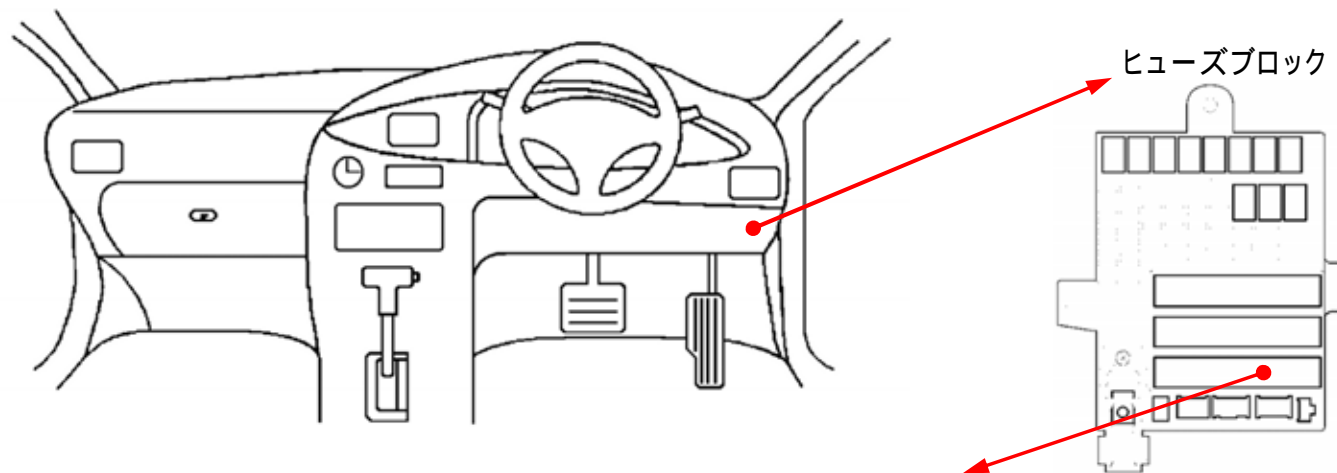

メーカー: ホンダ

車種名: フィット  
(セキュリティアラームなし車)

管理No: E304007B1

年式: H24 / 05 ~ H25 / 09

車体型式: GE6 ~ 9

更新日: H25 / 09

この情報は都度変更されますので、お取り付けの前に必ず最新情報をご確認ください。『 <http://www.mskw.co.jp/engsta/> 』

ヒューズブロック

**L端子配線(灰色線)**  
(オルタネーター直)

緑色4Pカプラ

**ドアスイッチ配線(茶色線)**  
必ず配線してください。

緑色49Pカプラ

注: カプラの配線は、ハーネス側から見た図です。  
グレード、オプション装着状況等により、車体側配線色やカプラの位置等が異なる場合があります。  
その場合は、本体添付の取付説明書に従って、接続先を探してお取り付けください。