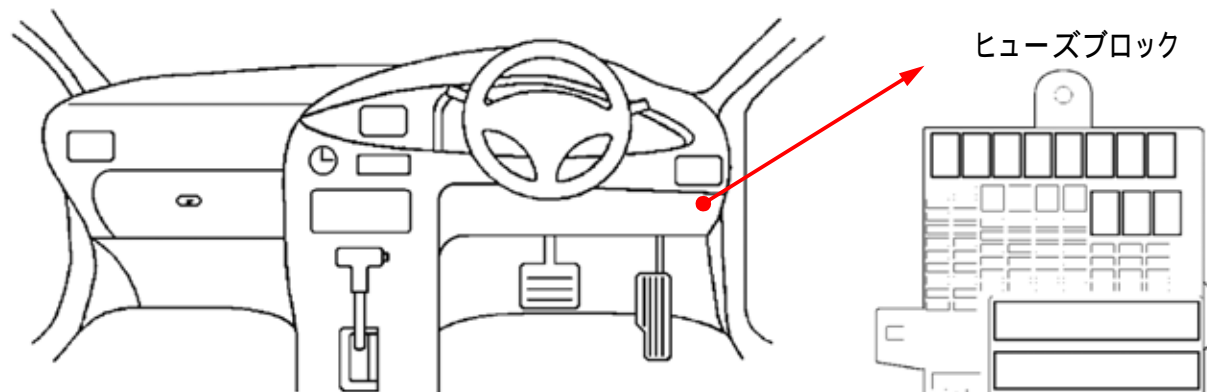

メーカー： ホンダ

車種名： フリード

管理No： E305402B3

(スマートキーまたは両側パワースライドドア装着車)

年式： H20 / 05 ~ H22 / 11

車体型式： GB3 ~ 4

更新日： H24 / 05

この情報は都度変更されますので、お取り付けの前に必ず最新情報をご確認ください。『 <http://www.mskw.co.jp/engsta/> 』

L端子配線(灰色線)
(オルタネーター直)

青色4Pカブラ

**イモビラダプター「IM44」
セキュリティアラーム
解除用ドアロック配線**
必ず配線してください。

緑色12Pカブラ

ドアスイッチ配線(茶色線)
必ず配線してください。

緑色49Pカブラ

注：カブラの配線は、ハーネス側から見た図です。
グレード、オプション装着状況等により、車体側配線色やカブラの位置等が異なる場合があります。
その場合は、本体添付の取付説明書に従って、接続先を探してお取り付けください。