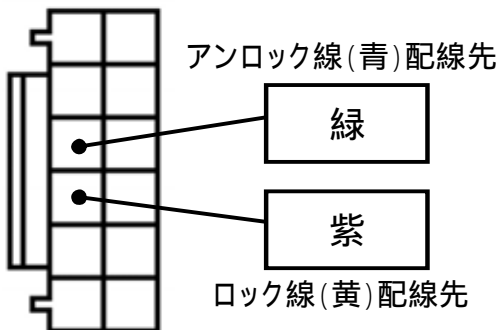

メーカー： ホンダ

車種名： フリード

管理No： E305402B3

(スマートキーまたは両側パワースライドドア装着車)

年式： H20 / 05 ~ H22 / 11

車体型式： GB3 ~ 4

更新日： H24 / 05

この情報は都度変更されますので、お取り付けの前に必ず最新情報をご確認ください。『 <http://www.mskw.co.jp/engsta/> 』

L端子配線(灰色線)
(オルタネーター直)

青色4Pカブラ

**イモビラダプター「IM44」
セキュリティアラーム
解除用ドアロック配線**
必ず配線してください。

緑色12Pカブラ

ドアスイッチ配線(茶色線)
必ず配線してください。

緑色49Pカブラ

注：カブラの配線は、ハーネス側から見た図です。
グレード、オプション装着状況等により、車体側配線色やカブラの位置等が異なる場合があります。
その場合は、本体添付の取付説明書に従って、接続先を探してお取り付けください。