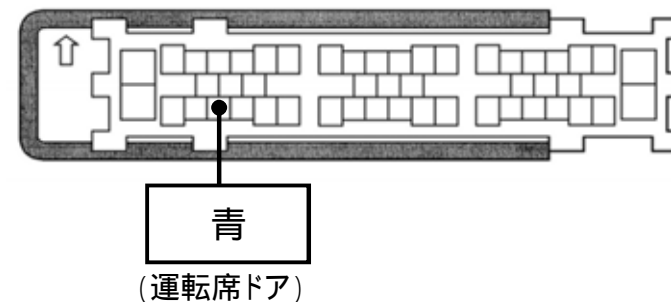

L端子配線(灰色線)
(オルタネーター直)

青色4Pカブラ

**イモビラダプター「IM44」
セキュリティアラーム
解除用ドアロック配線**
必ず配線してください。

緑色12Pカブラ

ドアスイッチ配線(茶色線)
必ず配線してください。

緑色49Pカブラ

注：カブラの配線は、ハーネス側から見た図です。
グレード、オプション装着状況等により、車体側配線色やカブラの位置等が異なる場合があります。
その場合は、本体添付の取付説明書に従って、接続先を探してお取り付けください。