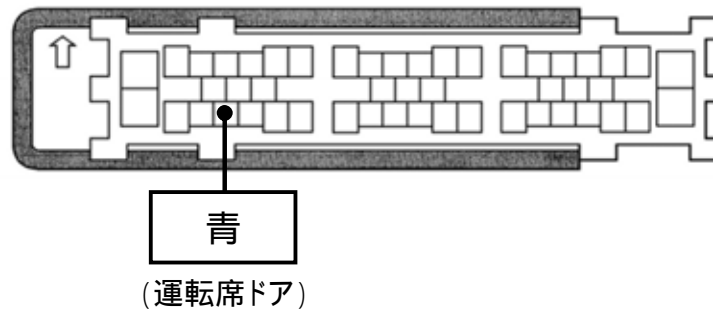

メーカー: ホンダ

車種名: フリード
(スマートキーなし車)

管理No: E305403B1

年式: H24 / 11 ~ H26 / 04

車体型式: GB3~4

更新日: H26 / 04

この情報は都度変更されますので、お取り付けの前に必ず最新情報をご確認ください。『 <http://www.mskw.co.jp/engsta/> 』

L端子配線(灰色線)
(オルタネーター直)

青色4Pカプラ

ドアスイッチ配線(茶色線)

緑色49Pカプラ

注: カプラの配線は、ハーネス側から見た図です。
グレード、オプション装着状況等により、車体側配線色やカプラの位置等が異なる場合があります。
その場合は、本体添付の取付説明書に従って、接続先を探してお取り付けください。