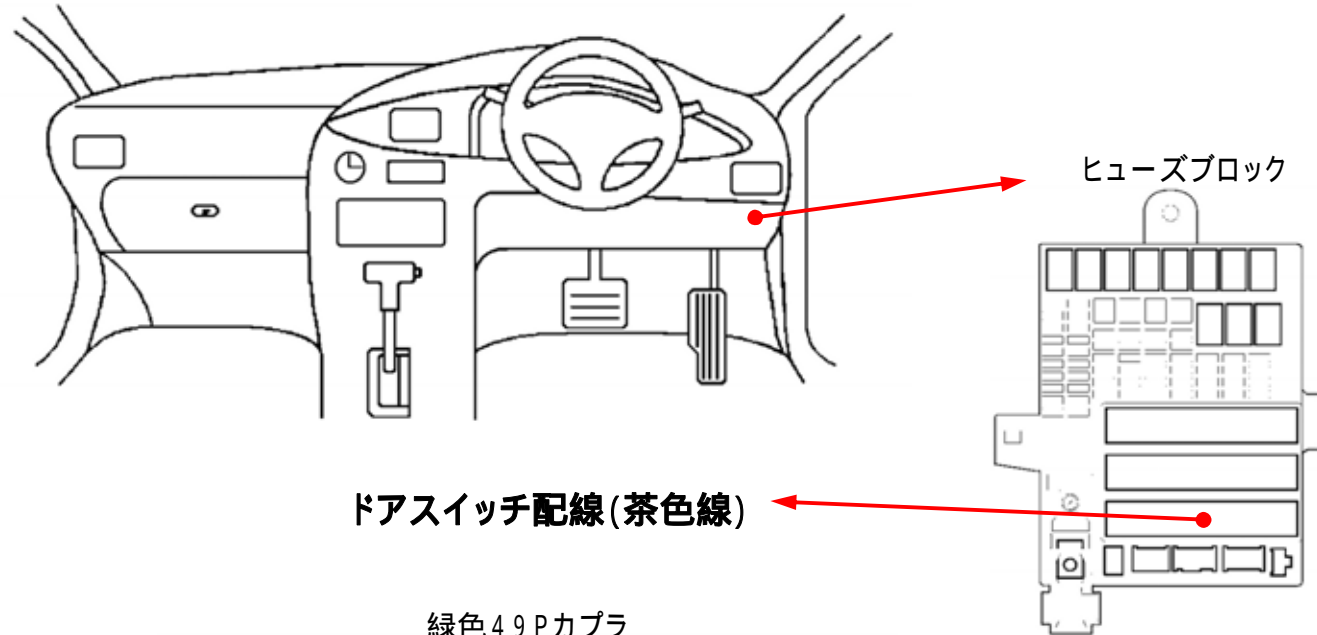

メーカー: ホンダ

車種名: フリード
(スマートキーなし車)

管理No: E305403B1

年式: H24 / 11 ~ H26 / 04

車体型式: GB3~4

更新日: H26 / 04

この情報は都度変更されますので、お取り付けの前に必ず最新情報をご確認ください。『 <http://www.mskw.co.jp/engsta/> 』

L端子配線(灰色線)
(オルタネーター直)

青色4Pカプラ

ドアスイッチ配線(茶色線)

緑色49Pカプラ

注: カプラの配線は、ハーネス側から見た図です。
グレード、オプション装着状況等により、車体側配線色やカプラの位置等が異なる場合があります。
その場合は、本体添付の取付説明書に従って、接続先を探してお取り付けください。