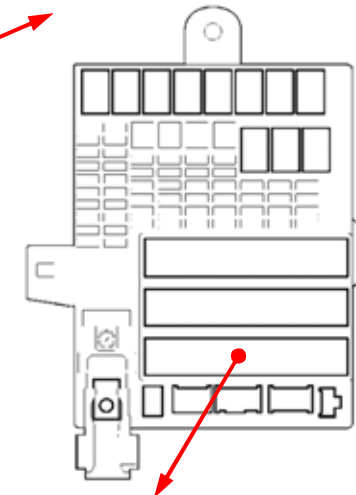

L端子配線(灰色線)
(オルタネーター直)

フットブレーキ配線(白色線)

ドアスイッチ配線(茶色線)

緑色4Pカブラ

白/青

白色4Pカブラ

若葉

緑色49Pカブラ

青

(運転席ドア)

注：カブラの配線は、ハーネス側から見た図です。
グレード、オプション装着状況等により、車体側配線色やカブラの位置等が異なる場合があります。
その場合は、本体添付の取付説明書に従って、接続先を探してお取り付けください。