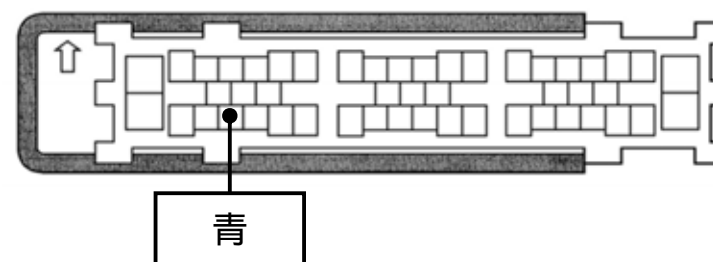

L端子配線(灰色線)
(オルタネーター直)

フットブレーキ配線(白色線)

ドアスイッチ配線(茶色線)

緑色4Pカブラ

白/青

白色4Pカブラ

若葉

緑色49Pカブラ

青

(運転席ドア)

注：カブラの配線は、ハーネス側から見た図です。
グレード、オプション装着状況等により、車体側配線色やカブラの位置等が異なる場合があります。
その場合は、本体添付の取付説明書に従って、接続先を探してお取り付けください。