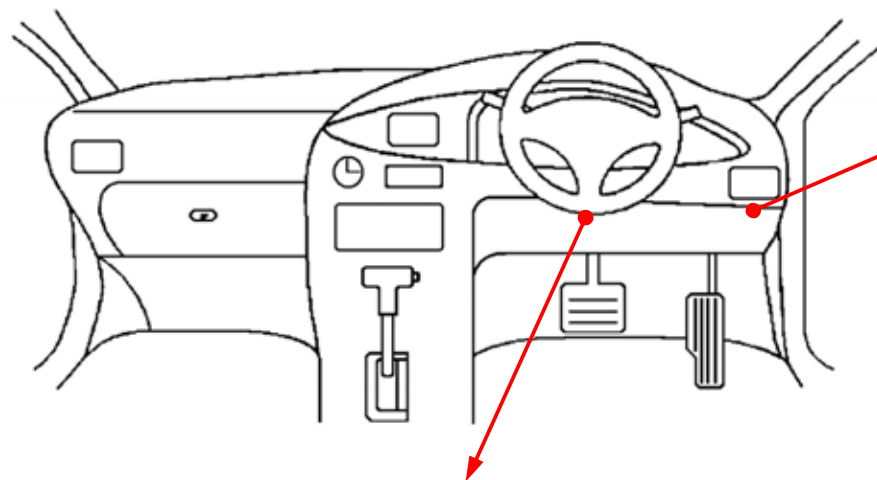

L端子配線(灰色線)
(オルタネーター直)

フットブレーキ配線(白色線)

メーカー： ホンダ

車種名： フリードスパイク
(スマートキーなし車)

管理No： E305700A

年式： H22 / 07 ~ H23 / 10

車体型式： GB3 ~ 4

更新日： H23 / 11

この情報は都度変更されますので、お取り付けの前に必ず最新情報をご確認ください。『 <http://www.mskw.co.jp/engsta/> 』