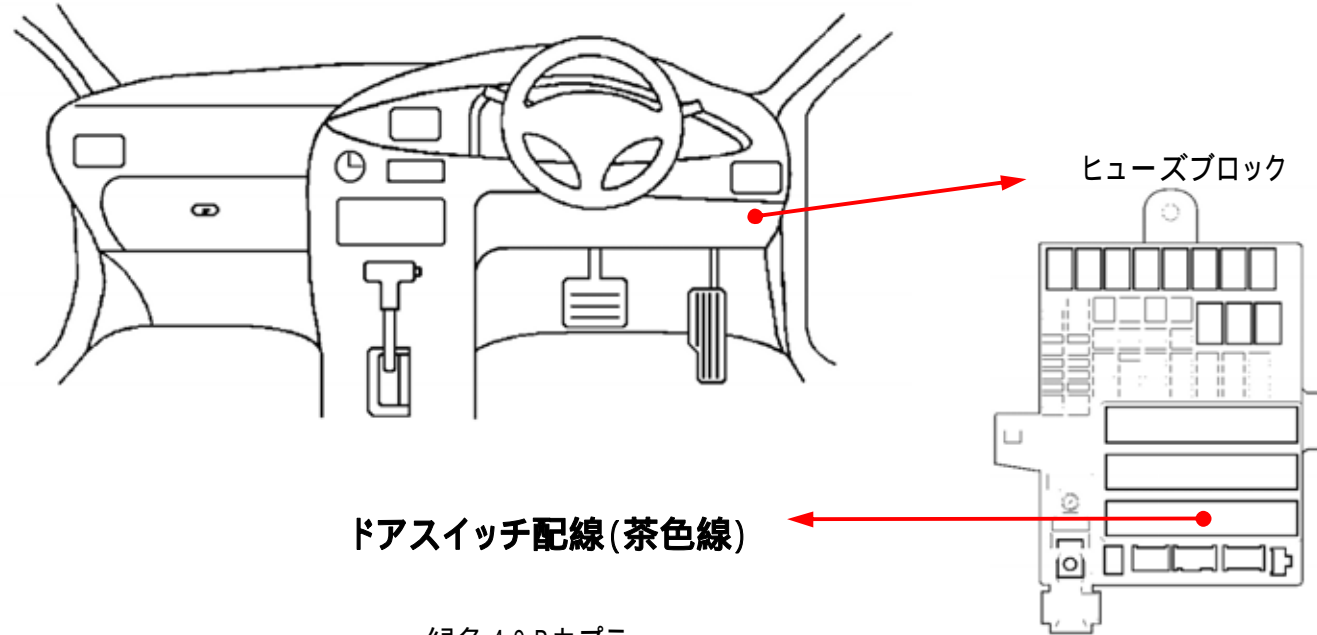

メーカー: ホンダ

車種名: フリードスパイク  
(スマートキーなし車)

管理No: E305702B1

年式: H24 / 11 ~ H26 / 04

車体型式: GB3~4

更新日: H26 / 04

この情報は都度変更されますので、お取り付けの前に必ず最新情報をご確認ください。『 <http://www.mskw.co.jp/engsta/> 』

**L端子配線(灰色線)**  
(オルタネーター直)

青色4Pカプラ

**ドアスイッチ配線(茶色線)**

緑色49Pカプラ

注: カプラの配線は、ハーネス側から見た図です。  
グレード、オプション装着状況等により、車体側配線色やカプラの位置等が異なる場合があります。  
その場合は、本体添付の取付説明書に従って、接続先を探してお取り付けください。