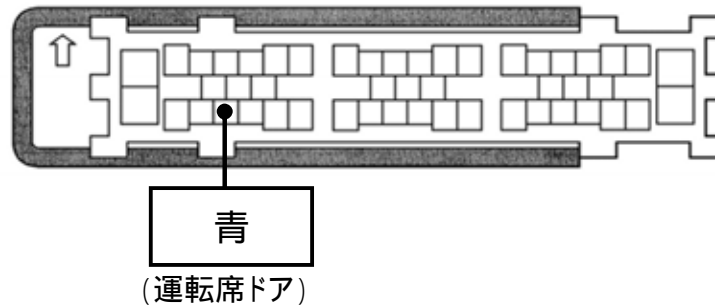

メーカー: ホンダ

車種名: フリードスパイク  
(スマートキーなし車)

管理No: E305702B1

年式: H24 / 11 ~ H26 / 04

車体型式: GB3~4

更新日: H26 / 04

この情報は都度変更されますので、お取り付けの前に必ず最新情報をご確認ください。『 <http://www.mskw.co.jp/engsta/> 』

**L端子配線(灰色線)**  
(オルタネーター直)

青色4Pカプラ

**ドアスイッチ配線(茶色線)**

緑色49Pカプラ

注: カプラの配線は、ハーネス側から見た図です。  
グレード、オプション装着状況等により、車体側配線色やカプラの位置等が異なる場合があります。  
その場合は、本体添付の取付説明書に従って、接続先を探してお取り付けください。