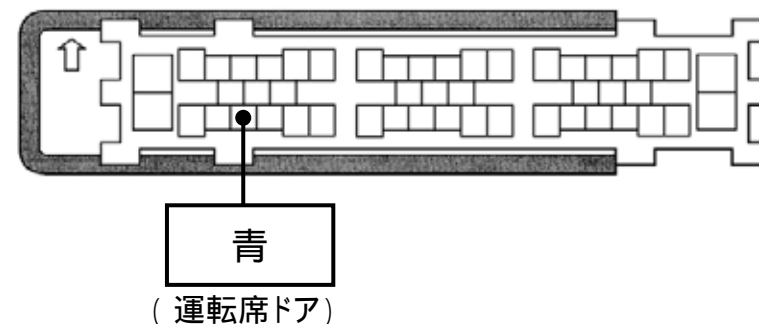

フットブレーキ配線(白色線)

ドアスイッチ配線(茶色線)

緑色4Pカプラ

白色4Pカプラ

緑色49Pカプラ

注: カプラの配線は、ハーネス側から見た図です。  
グレード、オプション装着状況等により、車体側配線色やカプラの位置等が異なる場合があります。  
その場合は、本体添付の取付説明書に従って、接続先を探してお取り付けください。