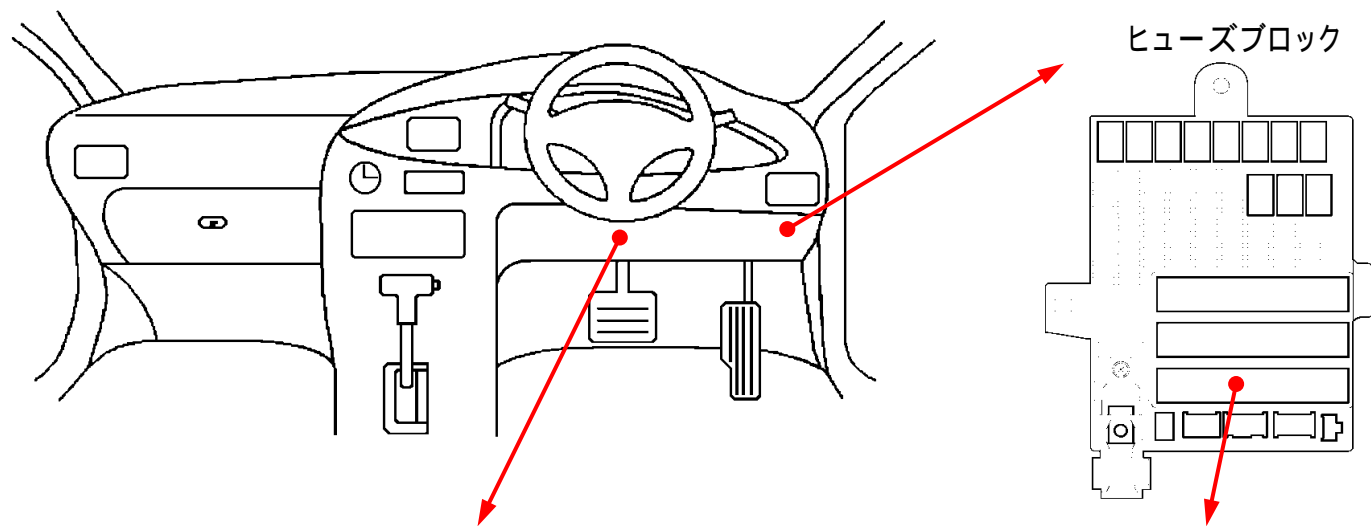

メーカー: ホンダ

車種名: フリードスパイク  
(スマートキーなし車)

管理No: E305703A

年式: H26 / 04 ~ H28 / 09

車体型式: GB3 ~ 4

更新日: H28 / 09

この情報は都度変更されますので、お取り付けの前に必ず最新情報をご確認ください。『 <http://www.mskw.co.jp/engsta/> 』

L端子配線(灰色線)  
(オルタネーター直)

フットブレーキ配線(白色線)

ドアスイッチ配線(茶色線)

緑色4Pカプラ

白色4Pカプラ

緑色49Pカプラ

注: カプラの配線は、ハーネス側から見た図です。  
グレード、オプション装着状況等により、車体側配線色やカプラの位置等が異なる場合があります。  
その場合は、本体添付の取付説明書に従って、接続先を探してお取り付けください。