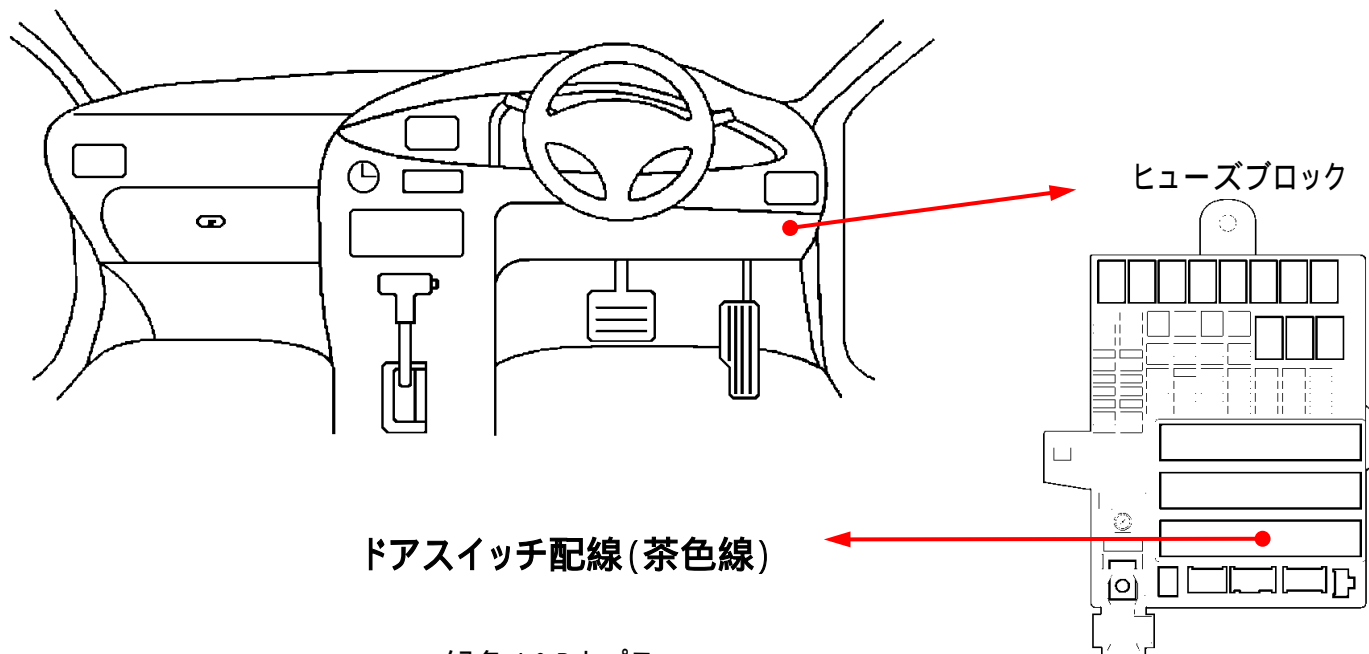

メーカー: ホンダ

車種名: フリードスパイク
(スマートキーなし車)

管理No: E305703B1

年式: H26 / 04 ~ H28 / 09

車体型式: GB3 ~ 4

更新日: H28 / 09

この情報は都度変更されますので、お取り付けの前に必ず最新情報をご確認ください。『 <http://www.mskw.co.jp/engsta/> 』

L端子配線(灰色線)
(オルタネーター直)

青色4Pカブラ

白 / 青

ドアスイッチ配線(茶色線)

緑色49Pカブラ

青

(運転席ドア)

注: カブラの配線は、ハーネス側から見た図です。
グレード、オプション装着状況等により、車体側配線色やカブラの位置等が異なる場合があります。
その場合は、本体添付の取付説明書に従って、接続先を探してお取り付けください。