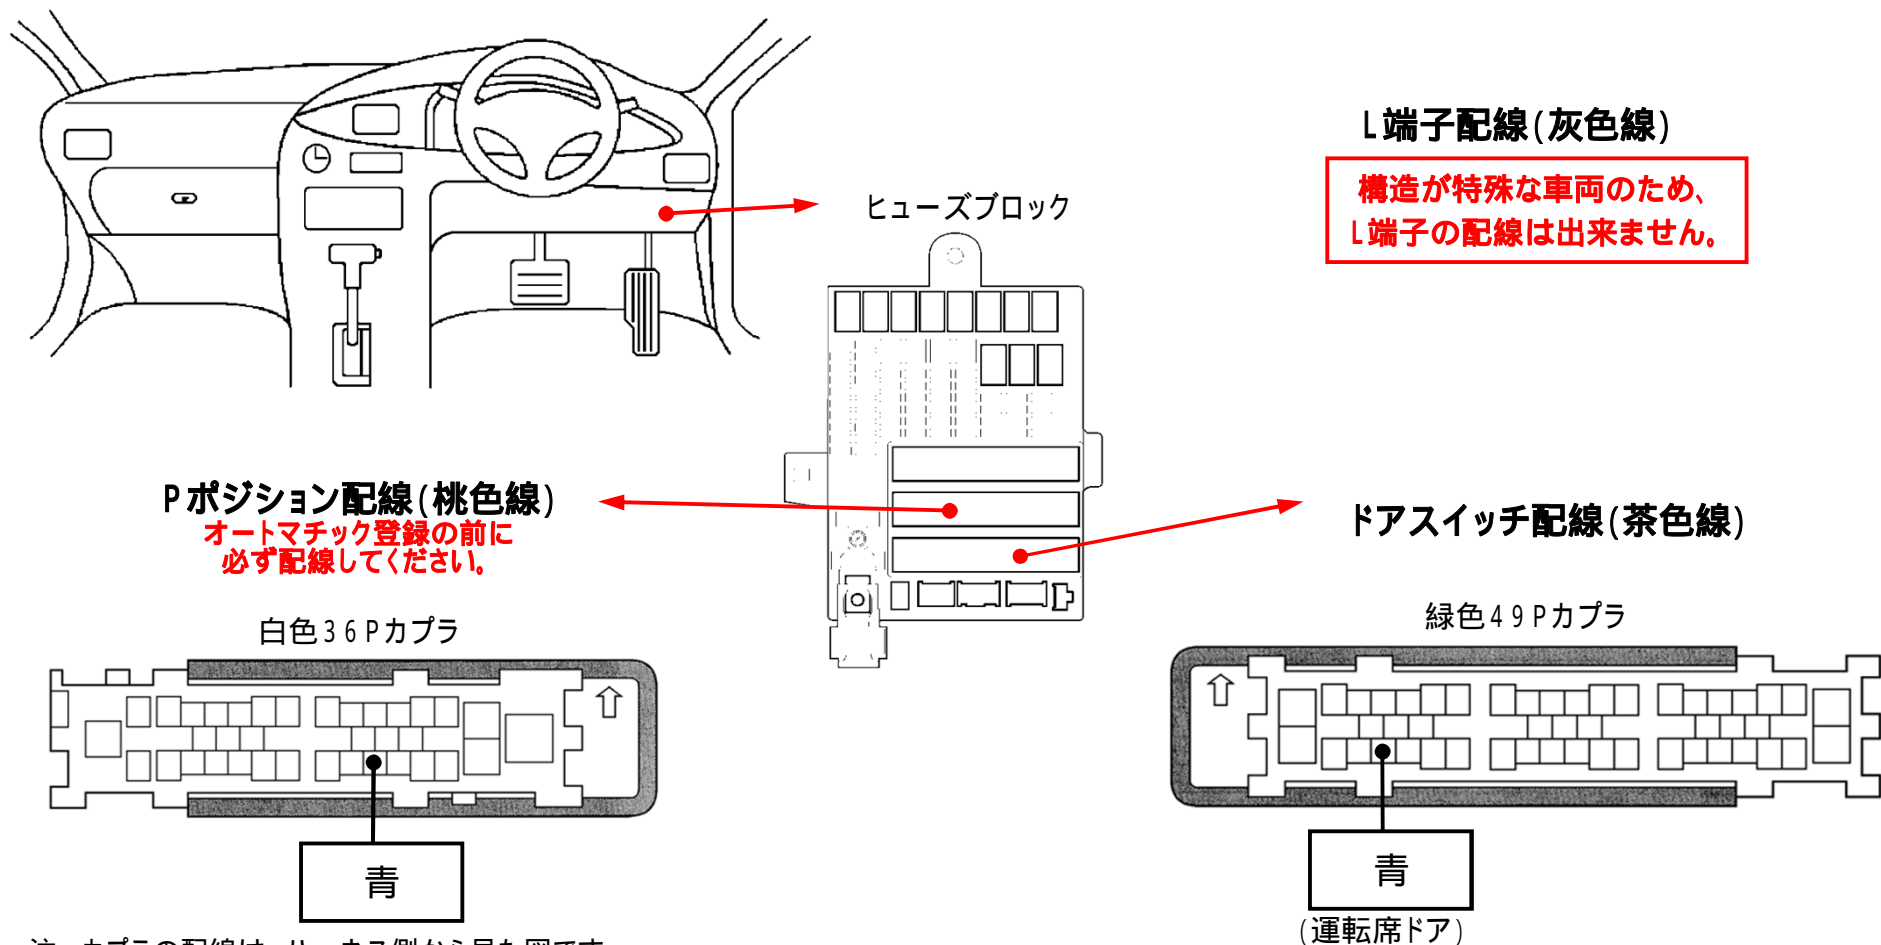

メーカー: ホンダ

車種名: フリード ハイブリッド
(スマートキーなし車)

管理No: E306101B1

年式: H24 / 11 ~ H26 / 04

車体型式: GP3

更新日: H26 / 04

この情報は都度変更されますので、お取り付けの前に必ず最新情報をご確認ください。『 <http://www.mskw.co.jp/engsta/> 』

注: カブラの配線は、ハーネス側から見た図です。

グレード、オプション装着状況等により、車体側配線色やカブラの位置等が異なる場合があります。

その場合は、本体添付の取付説明書に従って、接続先を探してお取り付けください。

エンジンスタートでの始動後及びターボタイマー作動中は、オーディオ・ナビゲーション等の一部電装品が動作しません。