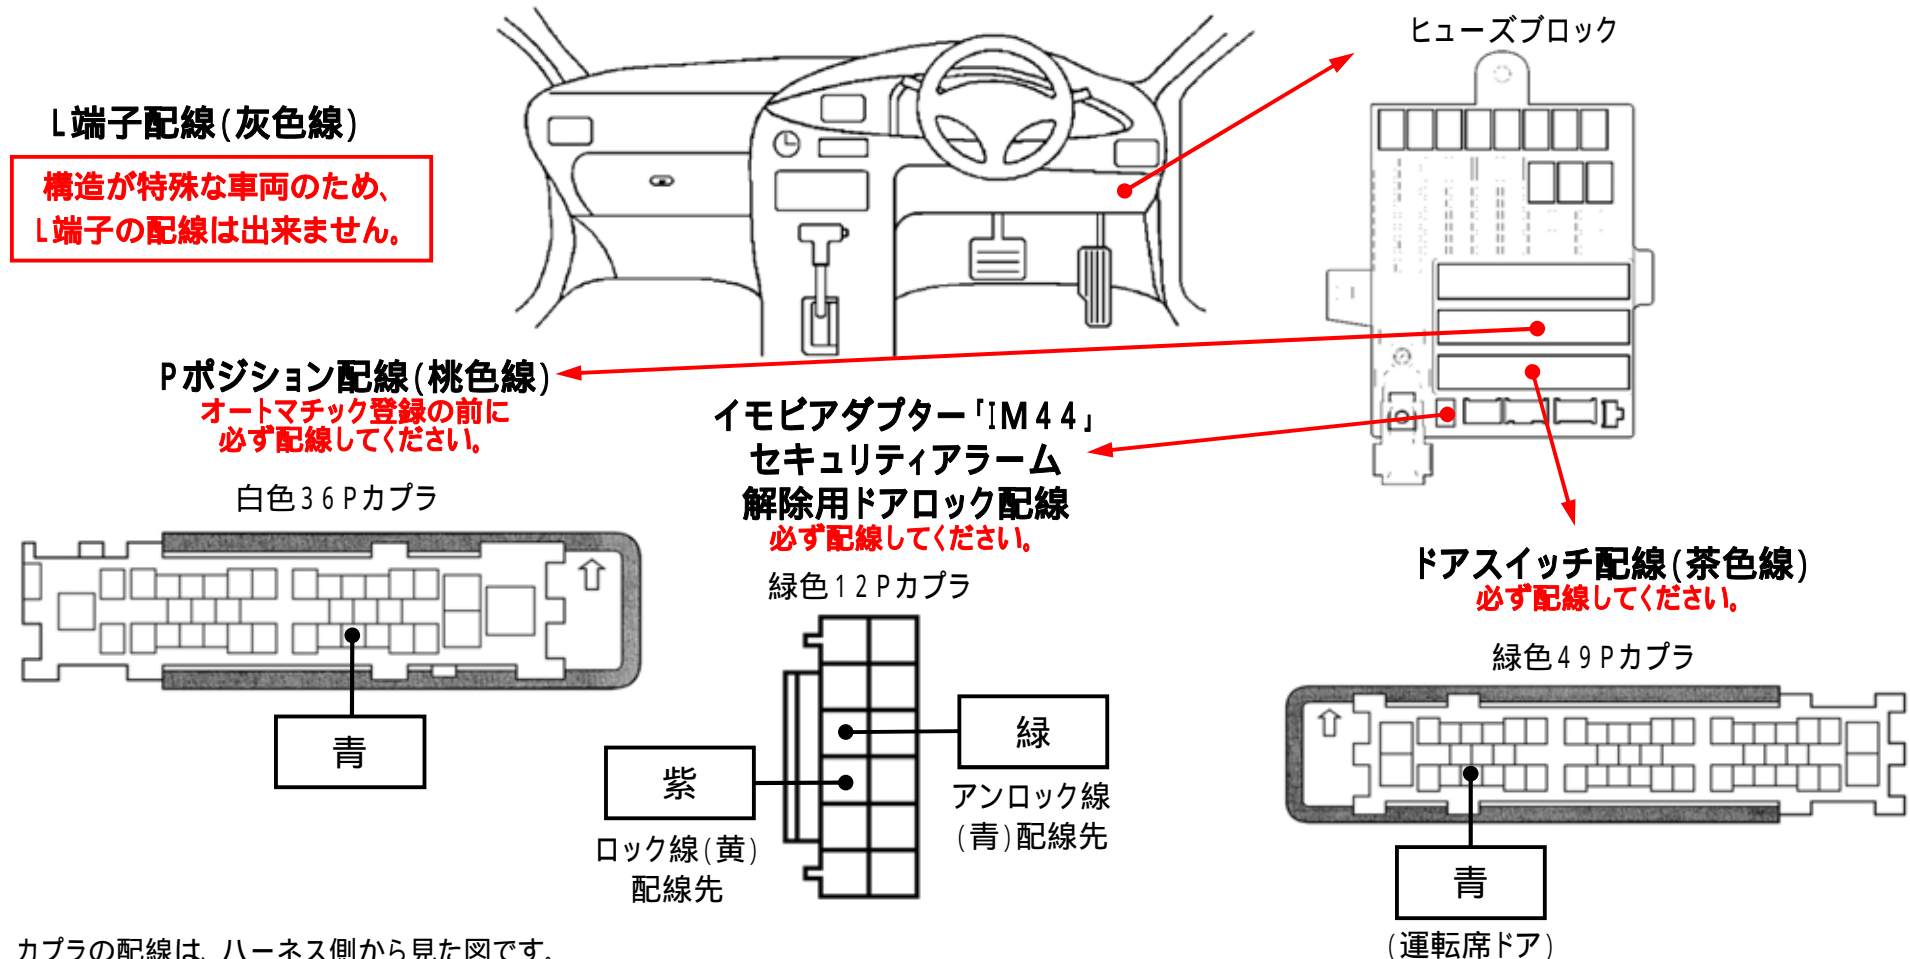

メーカー: ホンダ

車種名: フリード ハイブリッド  
(スマートキー装着車)

管理No: E306101B2

年式: H24 / 11 ~ H26 / 04

車体型式: GP3

更新日: H26 / 04

この情報は都度変更されますので、お取り付けの前に必ず最新情報をご確認ください。 『 <http://www.mskw.co.jp/engsta/> 』

注: カプラの配線は、ハーネス側から見た図です。

グレード、オプション装着状況等により、車体側配線色やカプラの位置等が異なる場合があります。

その場合は、本体添付の取付説明書に従って、接続先を探してお取り付けください。

エンジンスタートでの始動後及びターボタイマー作動中は、オーディオ・ナビゲーション等の一部電装品が動作しません。